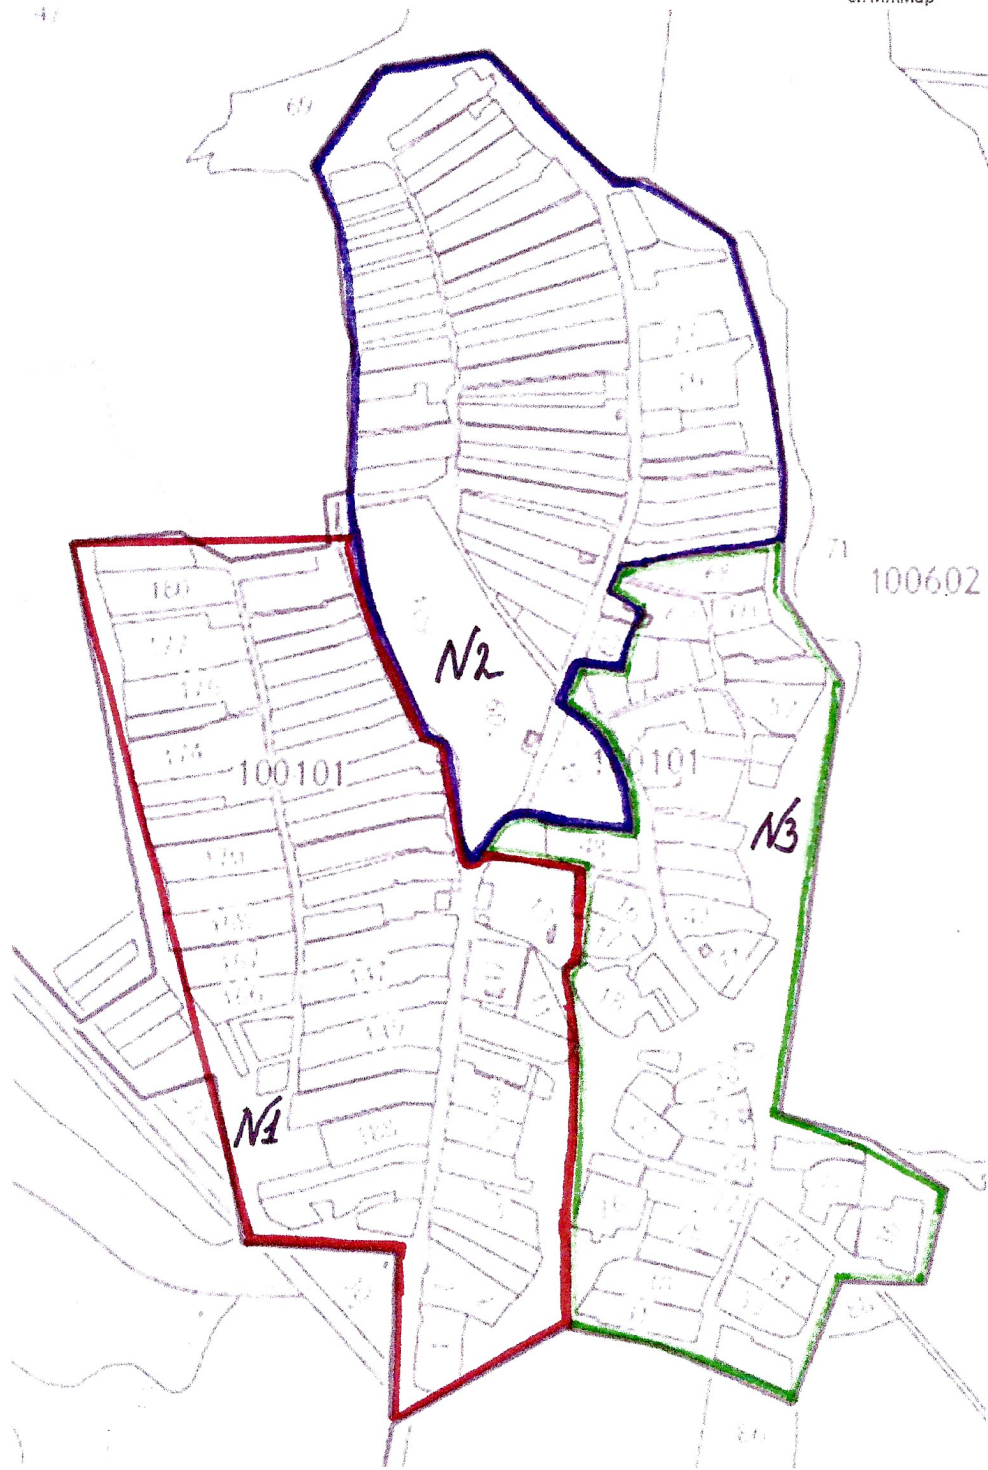

Пыжмара авыл жирлеге
Советының 14 апрель 2025 елда
кабул ителгән 124 нчы карарына
1 кушымта

Пыжмара авыл жирлеге Советы депутатларын сайлауларны уздыру өчен
бермандатлы сайлау округлары схемасы

№ п/п	Сайлау округы исеме	Округ чикләре	Сайлаучылар саны
1	Беренче номерлы Пыжмара сайлау округы	Пыжмара авылының Новая урамы, С. Мөлеков урамының 1 дән 17 А так сандагы, 2 дән 26 нчы жөп сандагы йортлары кереп	90
2	Икенче номерлы Пыжмара сайлау округы	Пыжмара авылы Молодежная урамы, С.Мөлеков урамының 29 дан 55 нче так сандагы, 30 дан 78 нче жөп сандагы йортлары кереп	80
3	Өченче номерлы Пыжмара сайлау округы	Пыжмара авылы Г.Тукай урамы кереп	97
4	Дүртенче номерлы Пыжмара сайлау округы	Сәрдек авылы Мир урамының 1 дән 45 нче так сандагы, 2 дән 18 нче жөп сандагы йортлары кереп	80
5	Бишенче номерлы Пыжмара сайлау округы	Сәрдек авылы Мир урамының 49 дан 63 нче так сандагы, 26 дан 52 нче жөп сандагы йортлары, Иске Пукшинер авылы Дружба урамы кереп	80
6	Алтынчы номерлы Пыжмара сайлау округы	Әтнә авылы Малая урамы, Комсомол урамының 1 дән 37 нче так сандагы һәм 2 дән 20 нче жөп сандагы йортлары, Югары Сәрдек авылының Заря урамы кереп	97
7	Жиденче номерлы Пыжмара сайлау округы	Әтнә авылы Искандаров урамы, Комсомол урамының 39 дан 73/1 нче так сандагы, 24 тан 36 нчы жөп сандагы йортлары кереп	96

Пыжмара авыл жирлеге
Советының 14 апрель 2025 елда
кабул ителгән 124 нчы карарына
2 кушымта

с.Пижмар