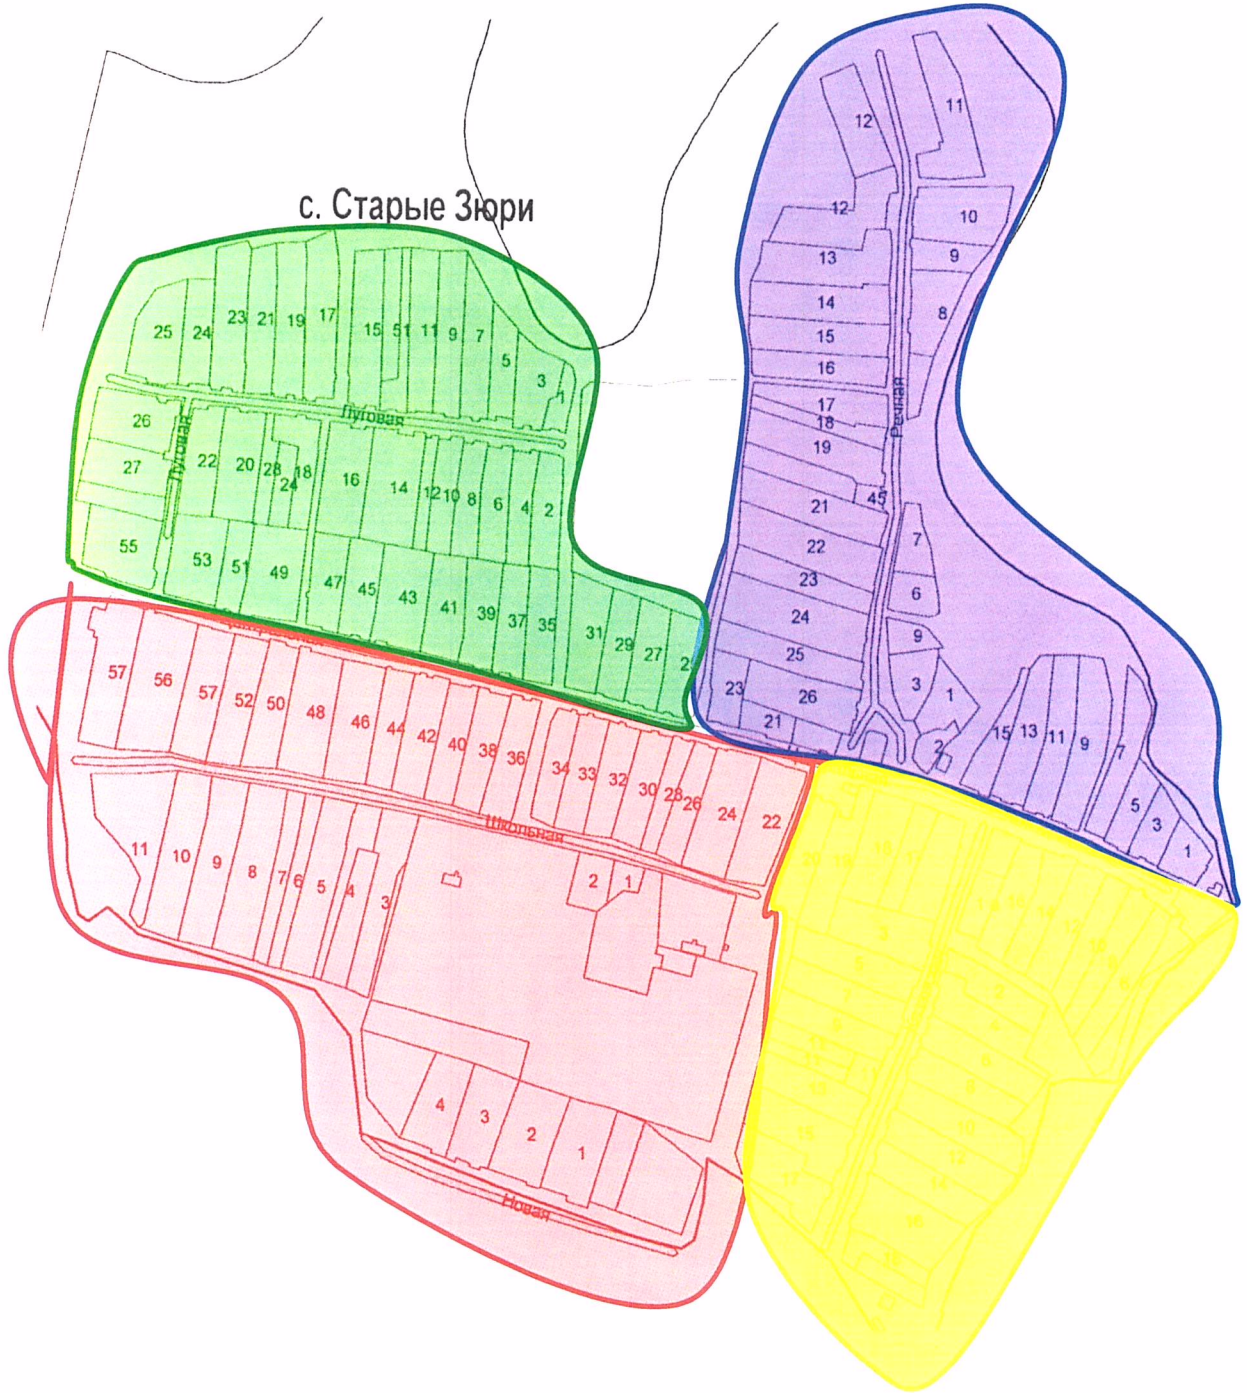

с. Старые Зюри