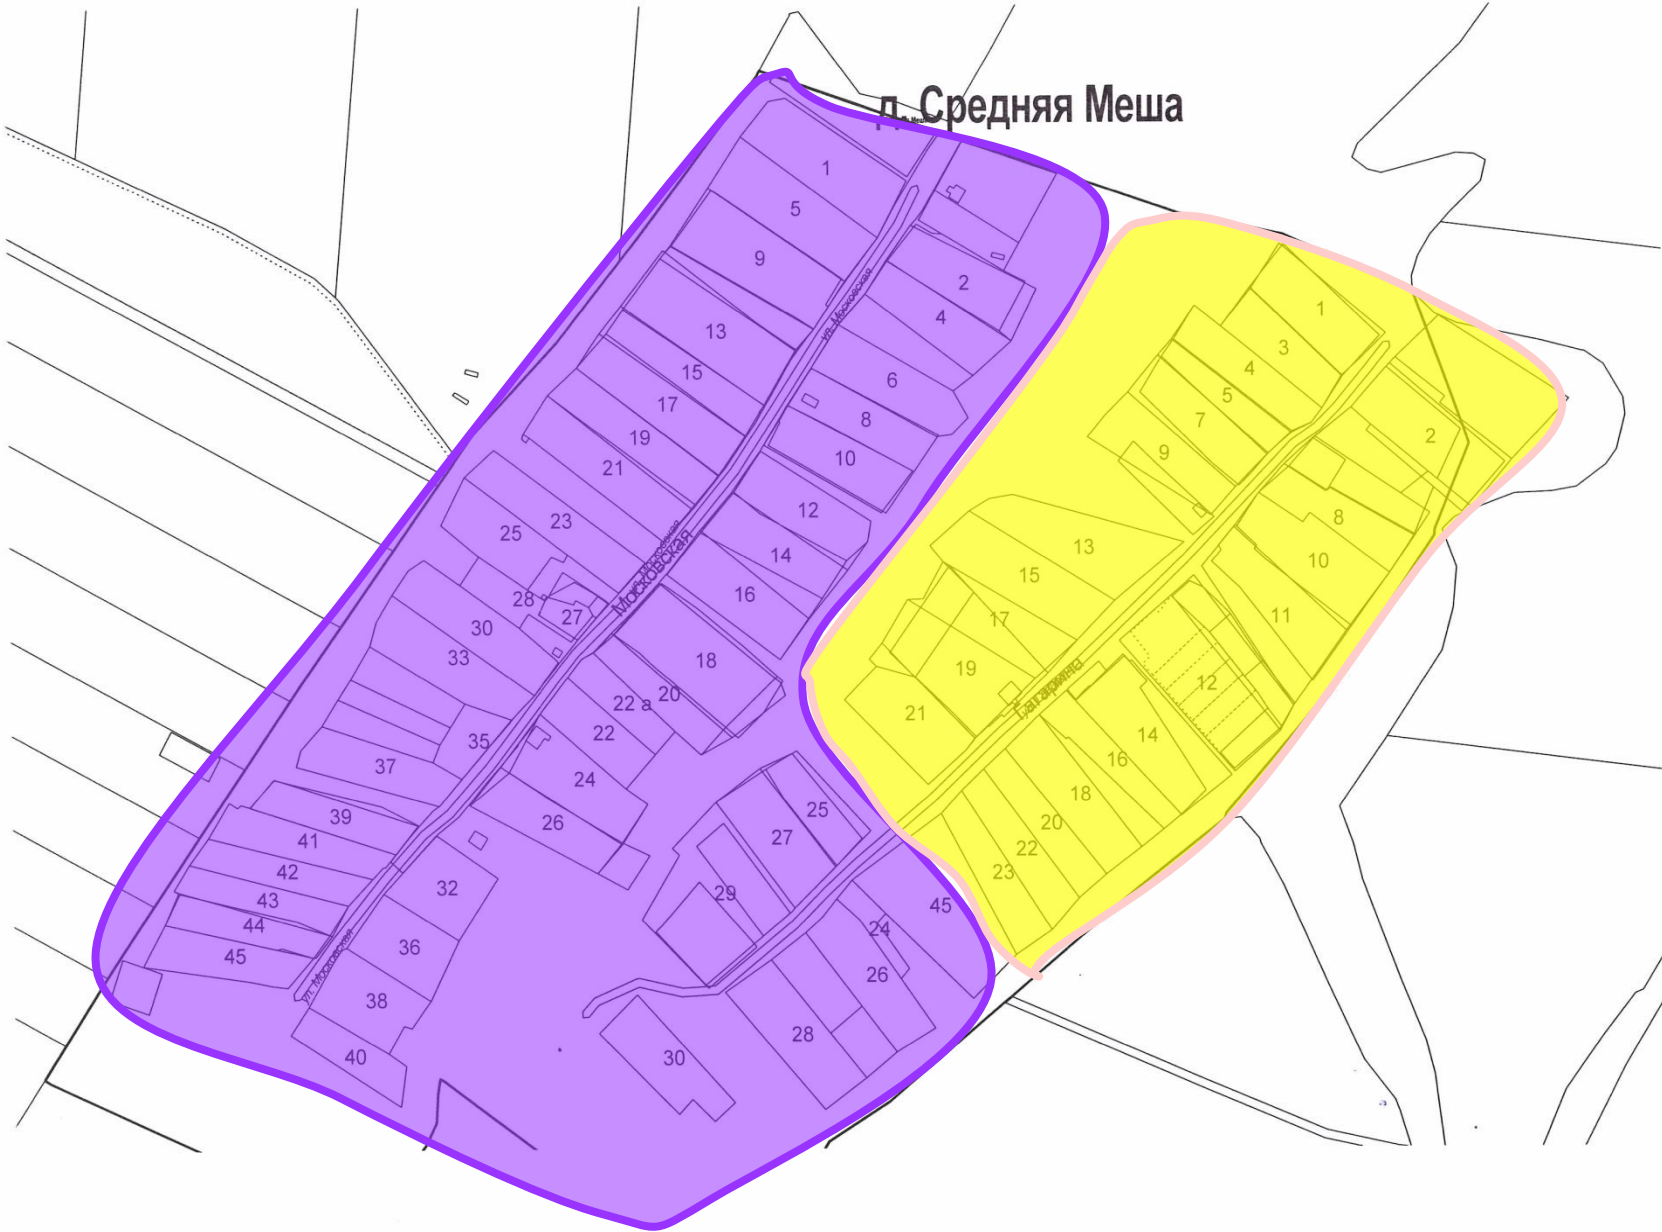

**7 номерлы Яшьләр бермандатлы сайлау округы**

Сайлаучылар саны-58

Татарстан Республикасы Теләче муниципаль районы Баландыш авыл  
жирлеге территориясенә бер өлеше түбәндәге чикләрдә әлеге округка керә:  
Баландыш авылы, Яшьләр урамы, 1 - 11 номерлы йортлар, К.Маркс урамы, 1-  
16 номерлы йортлар, Куйбышев урамы, 31-35 (так) номерлы йортлар.

# д. Средняя Меша