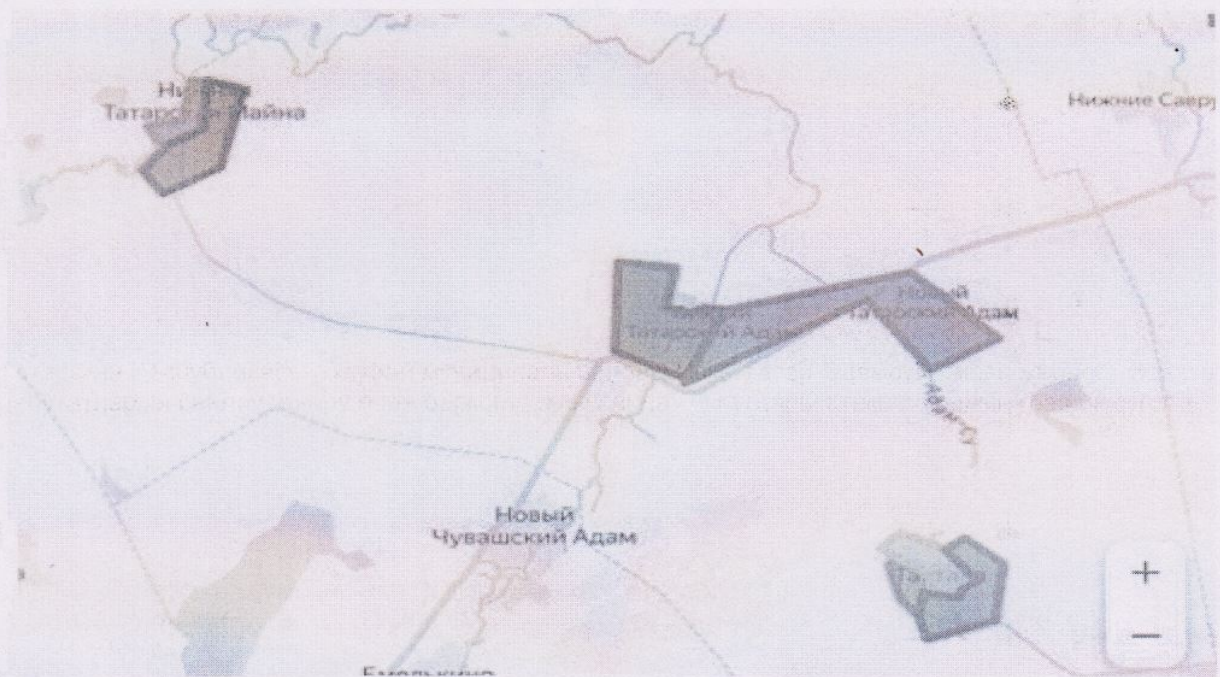

Татарстан Республикасы Аксубай муниципаль районы Иске Татар Өдәмсуы авыл жирлеге Советы депутатларын сайлау үткөрү өчен бермандатлы сайлау округлары схемаларының график сурөте

- округ № 7 д.Тахтала, Число избирателей -69 ул.Луговая, д.1-6, 8-10, 13-17, ул.Лесная, д.1.3,4-10 ул.Овражная, д.4, 7-11, ул.Мира, д.1-5
- округ № 6 д.Тахтала, Число избирателей -69 ул.Ленина, д.6,7,15, ул.Зеленая, д.1-15, ул.Тукая, д.1-5, ул.Центральная, д.1-5, 10-13, ул.Школьная, д.1,3, ул.Луговая, д.7а, 9,12.
- округ № 5 д.Тахтала,Число избирателей -73 ул.Мусы Джалиля, д.1-4, ул.Пушкина, д.1-16,21,23, ул.Ленина, д. 2-4,9-14,17
- округ № 3 д.Нижняя Татарская Майна, Число избирателей -77 ул.Ленина, д.2-5,ул.Луговая, д.1-26, ул.Мира, д.1-11, ул.Центральная, д.2,6.
- округ № 4 д.Нижняя Татарская Майна, Число избирателей-77 ул.Крайняя, д.4,5, ул.Малая, д.1-3 ул.Центральная, д.1,5,7-51
- округ № 2 с.Старый Татарский Адам, Число избирателей -73 ул.Крайняя, д.1-2, ул.Тукая, д.1-9,14 ул.Ленина, д.1-9,12,15 д.Новый Татарский Адам ул.Крайняя, д.2-4, ул.Луговая, д.1,5-6, ул.Овражная, д.1,4, ул.Дорожная д.1,6-10, ул.Центральная, д.5,9-14.
- округ № 1 село Старый Татарский Адам,Число избирателей -73 ул.Дружба, д.2-9, ул.Мусы Джалиля, д. 2-5,8-20, ул.Луговая, д.1,4-16, ул.Крайняя, д.5, ул.Центральная, д.2-29 (Число избирателей - 74