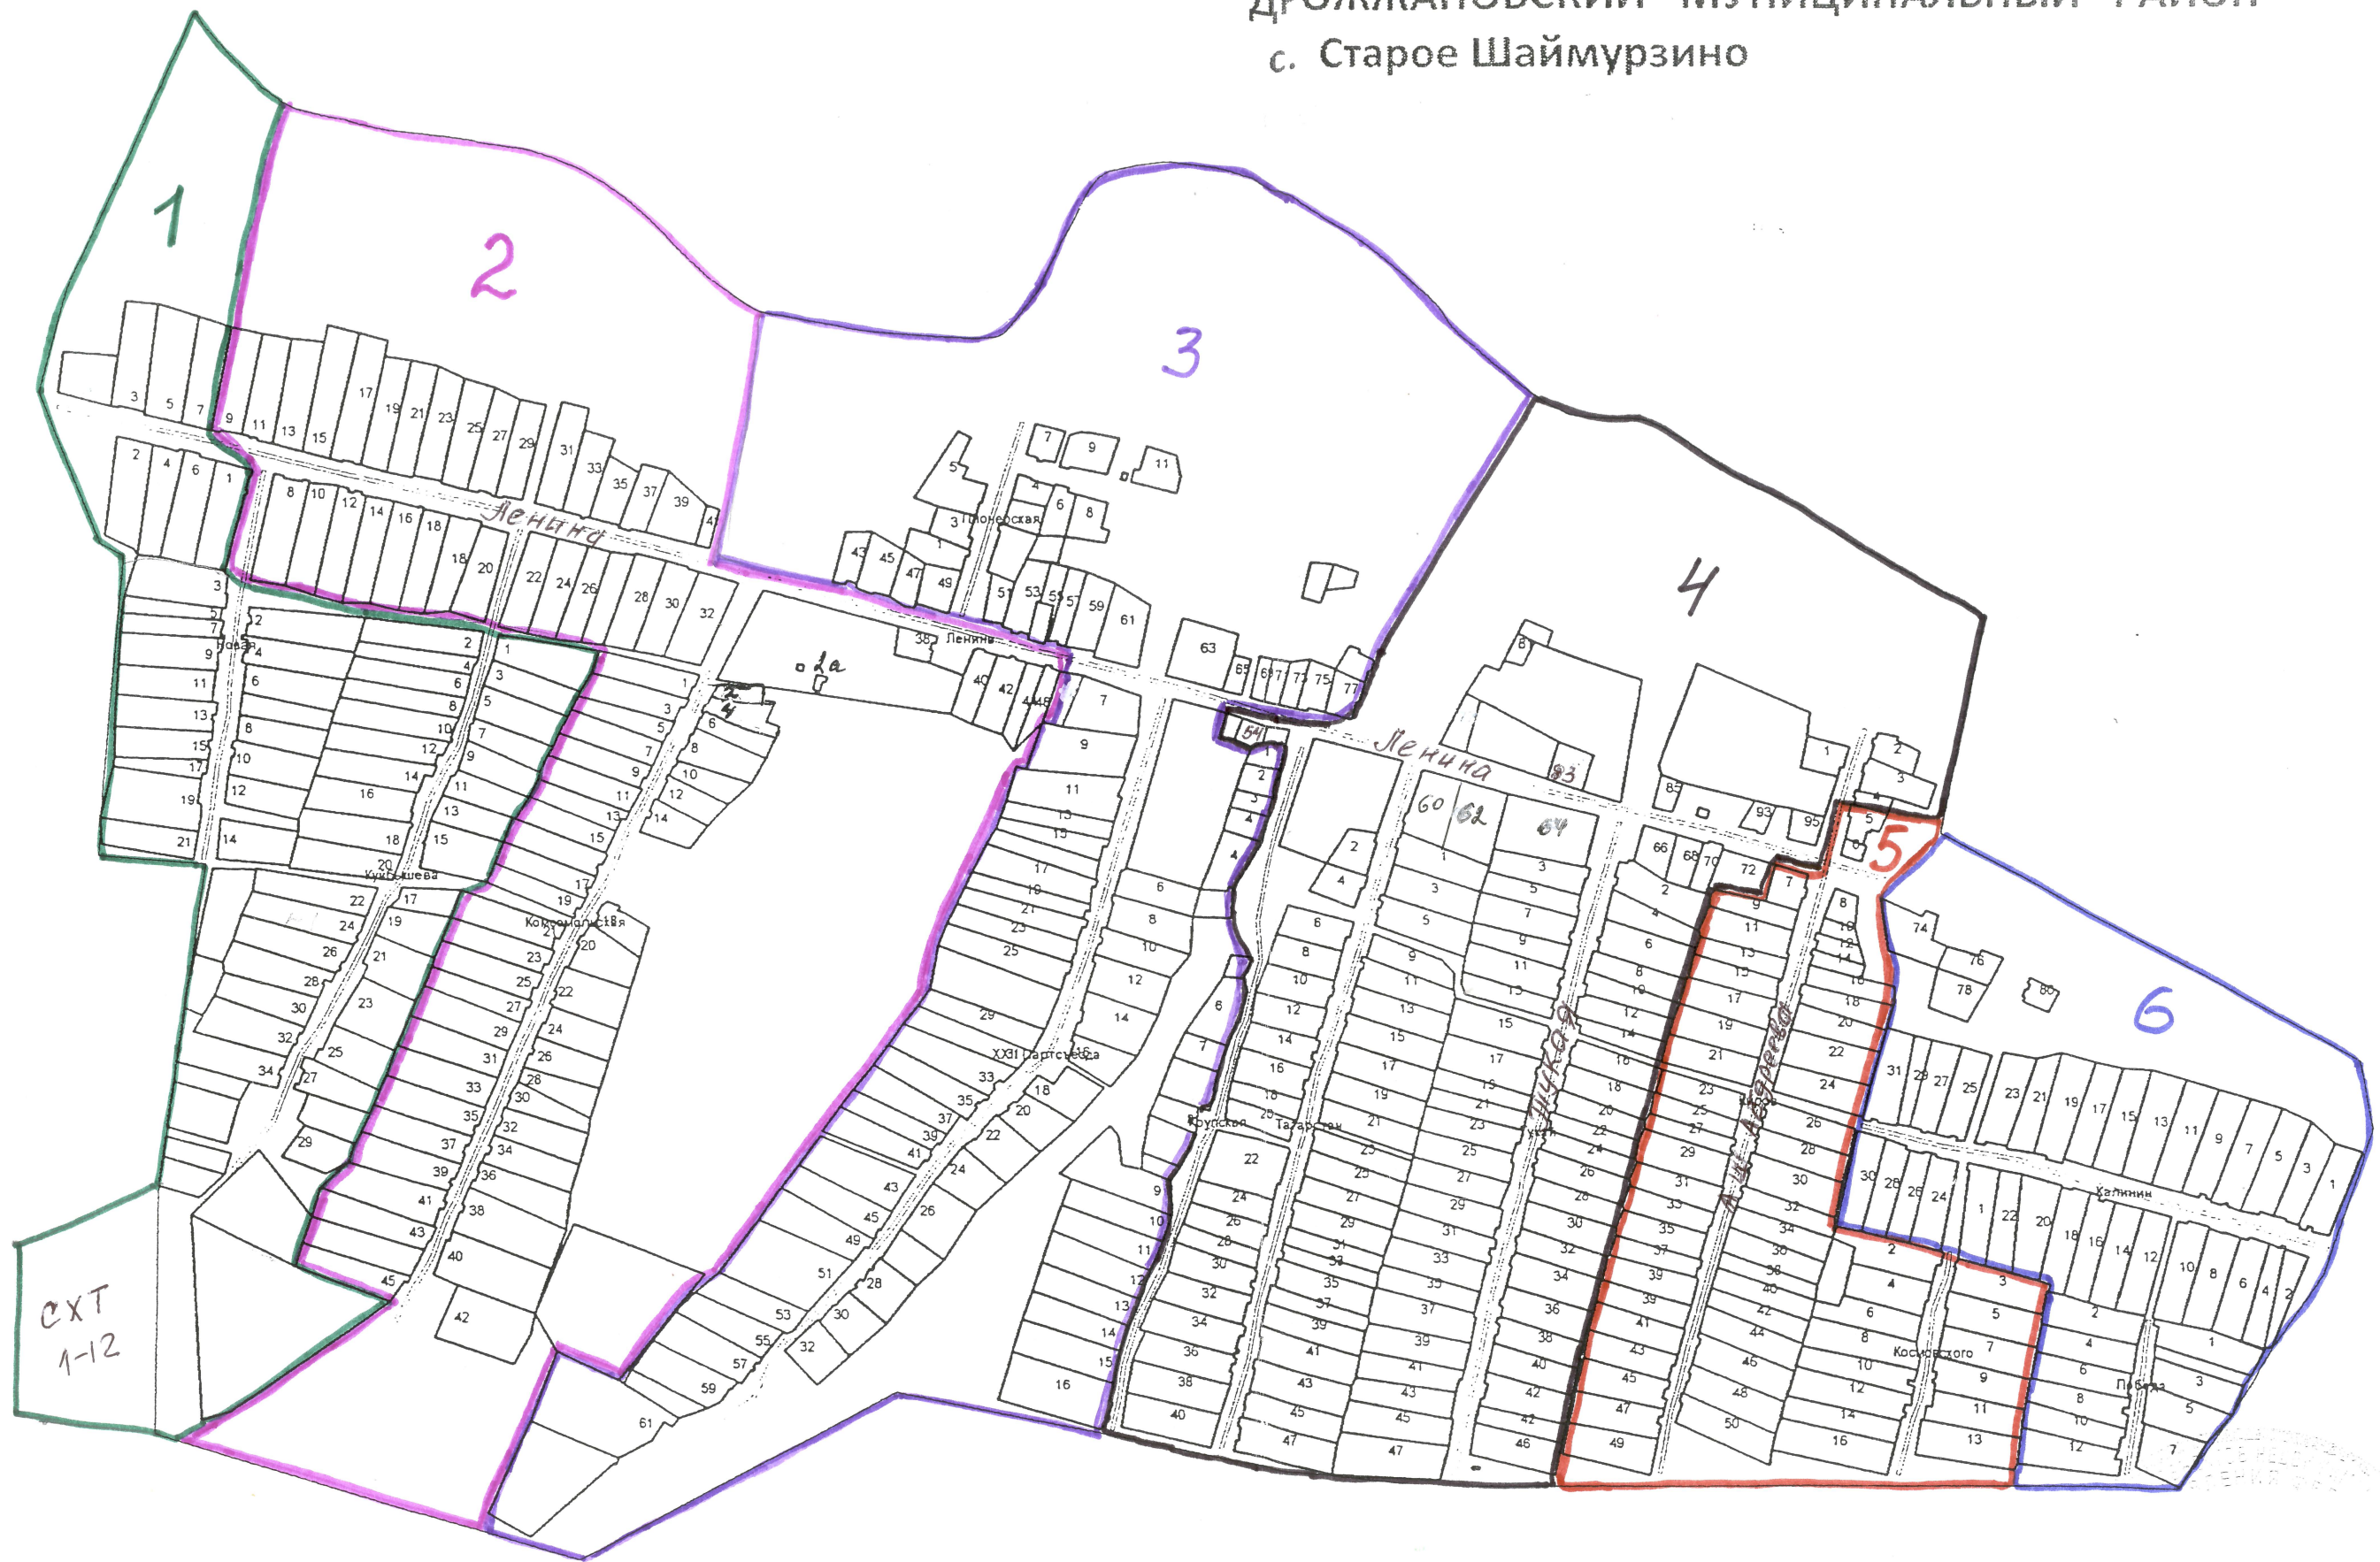

ДРОЖЖАНОВСКИЙ МУНИЦИПАЛЬНЫЙ РАЙОН
с. Старое Шаймурзино