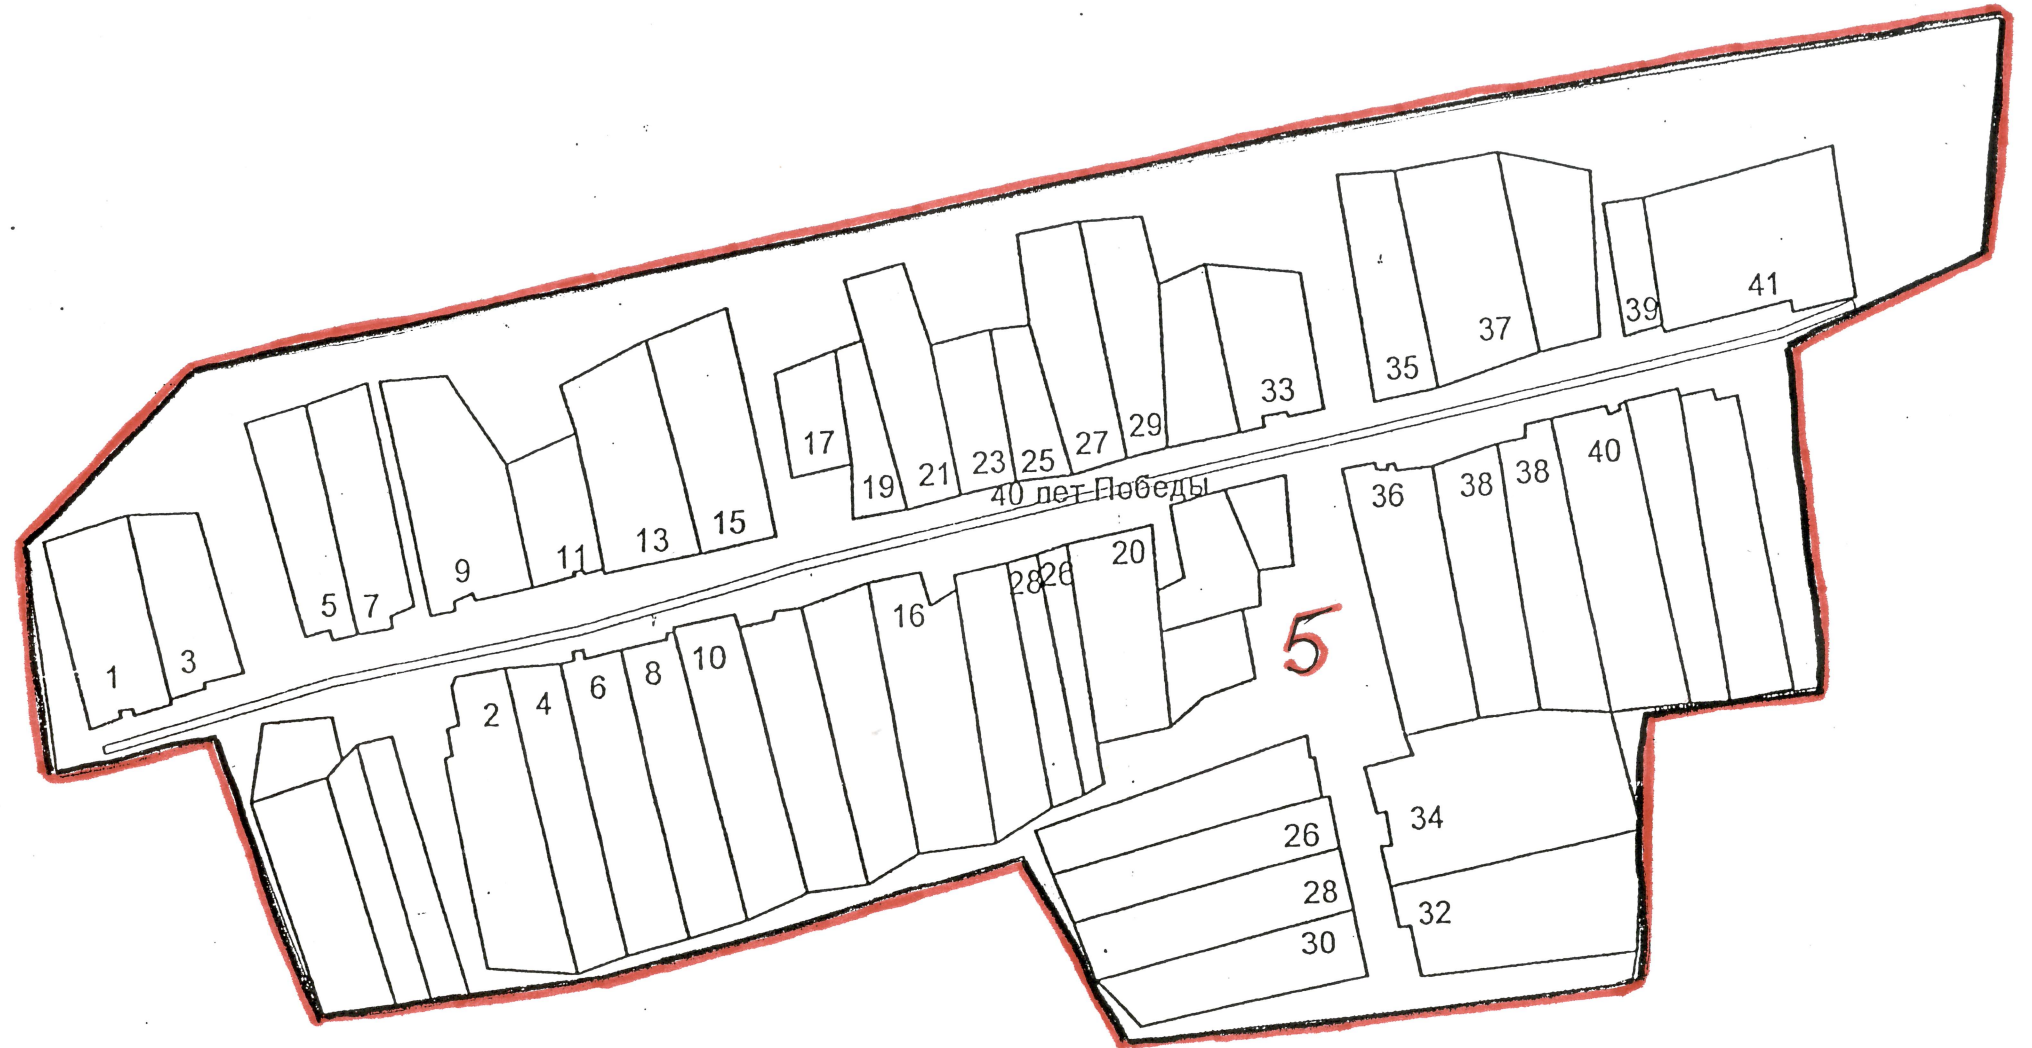

Сайлаучылар саны-123.

ДРОЖЖАНОВСКИЙ МУНИЦИПАЛЬНЫЙ РАЙОН
с. Старое Шаймурзино

ДРОЖЖАНОВСКИЙ МУНИЦИПАЛЬНЫЙ РАЙ
д. Малое Шаймурзино
Масштаб 1:5000

ДРОЖЖАНОВСКИЙ МУНИЦИПАЛЬНЫЙ РАЙОН
с. Чувашское Шаймурзино