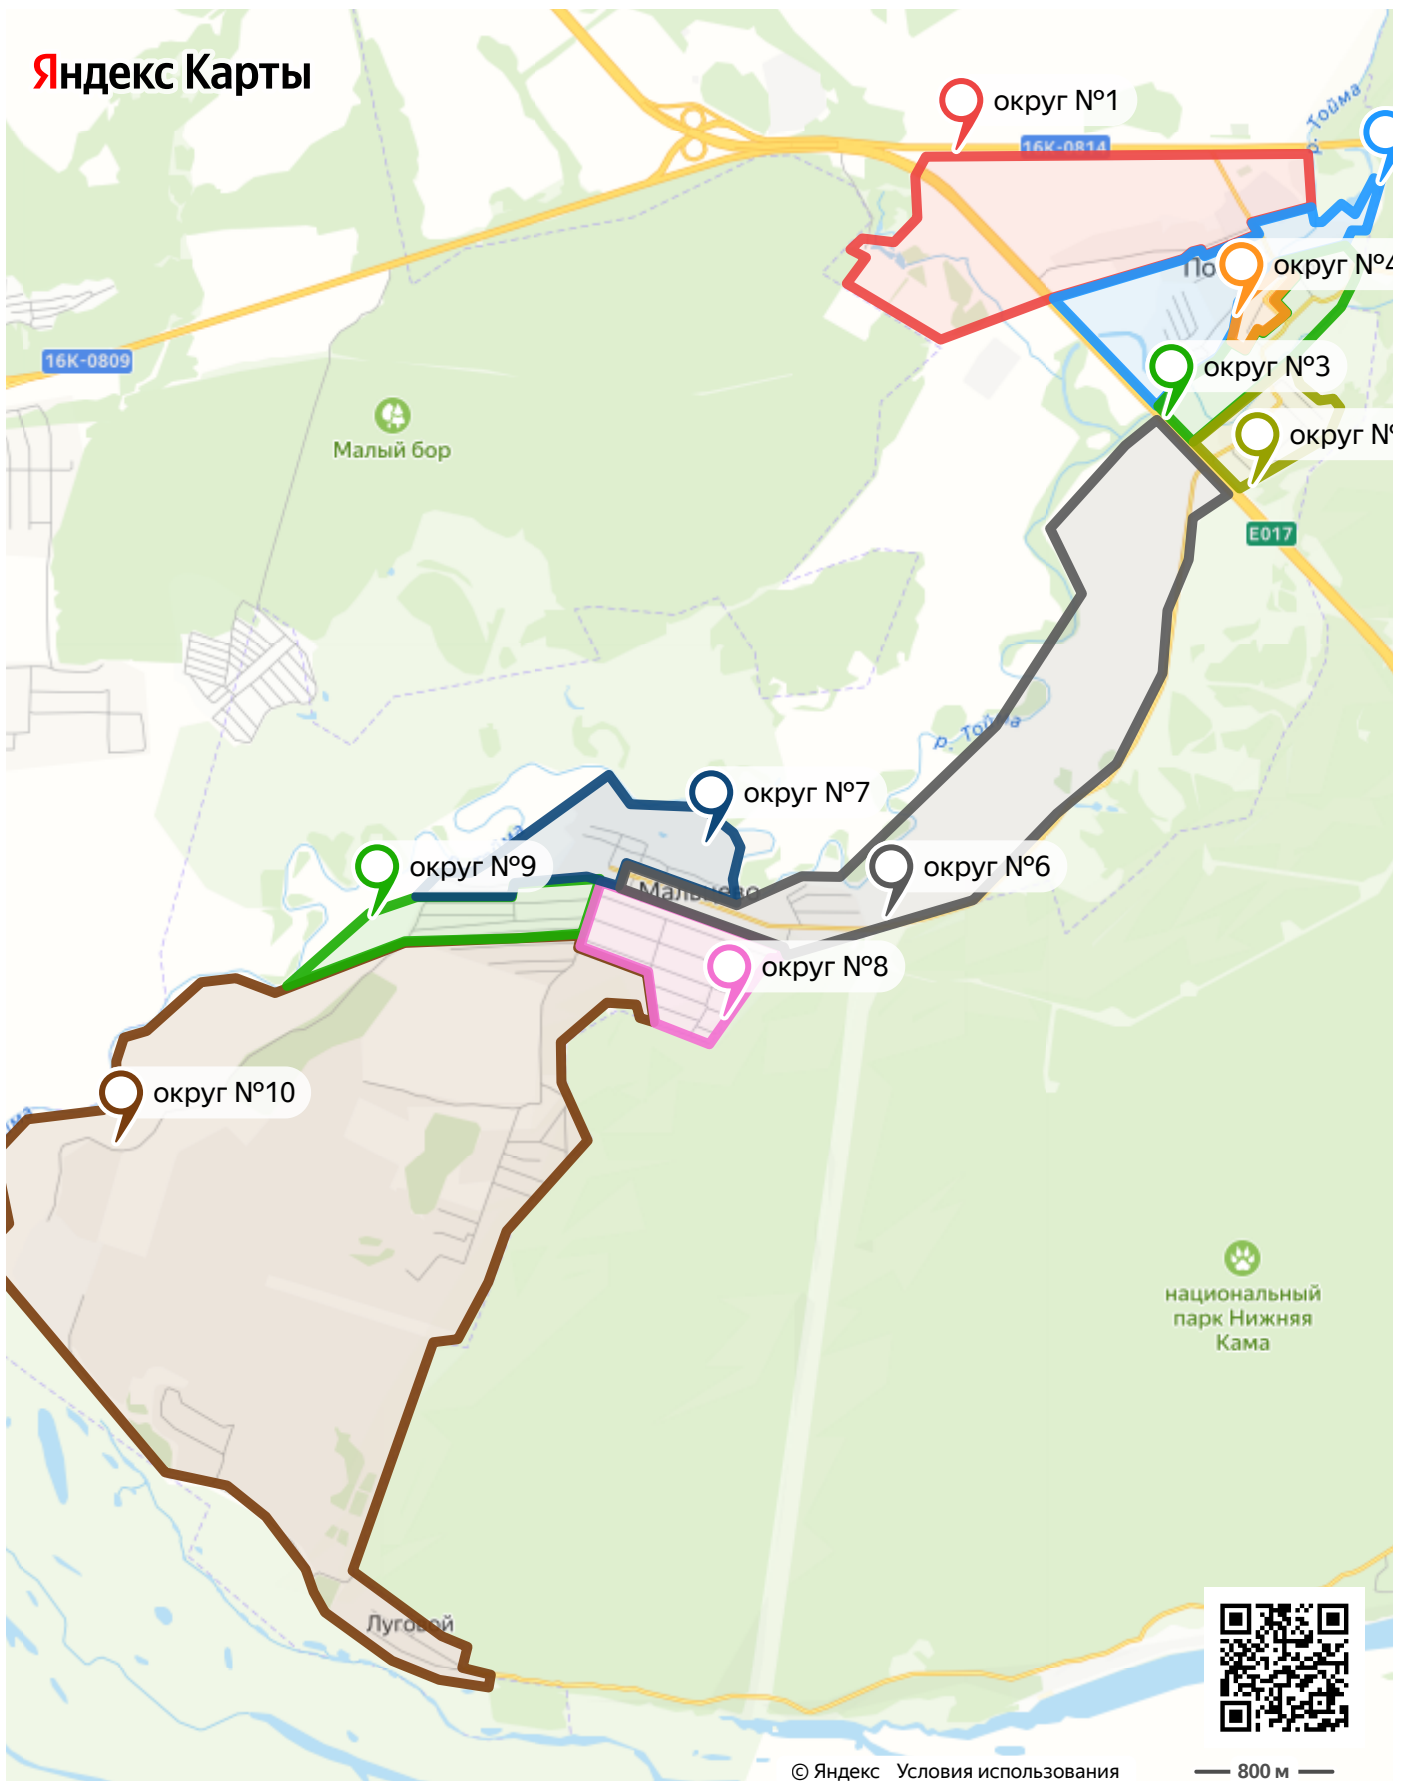

8 нчы Мальцев бермандатлы сайлау округы	Мальцево авылы: Березовая урамы барлык йортлар; Яшел урам барлык йортлар; Мирная урамы барысы да өйлэр; Садовая урамы барысы да өйдә; Кояшлы урам барлык йортлар; Тихая урамы барысы да өйдә; Чаллы урамы барлык йортлар	91
9 нчы Мальцев бермандатлы сайлау округы	Мальцево авылы: Луговая урамы барысы да өйлэр; Яшьлэр урамы барлык йортлар; урта Терешэн урамы барлык йортлар; Тойминская урамы барлык йортлар; Үзэк урам барлык йортлар	82
10 нчы Мальцев бермандатлы сайлау округы	Луговой Бистәсе барлык йортлар; Мальцево авылы: Радужная урамы барысы да өйлэр; Төньяк урамы барысы да өйлэр; Снежная урамы барысы да йортлар; Сосновая урамы барлык йортлар; «Луговое» ДПК барлык йортлар; » Ананьионо " СНТ барысы да өйдә	78