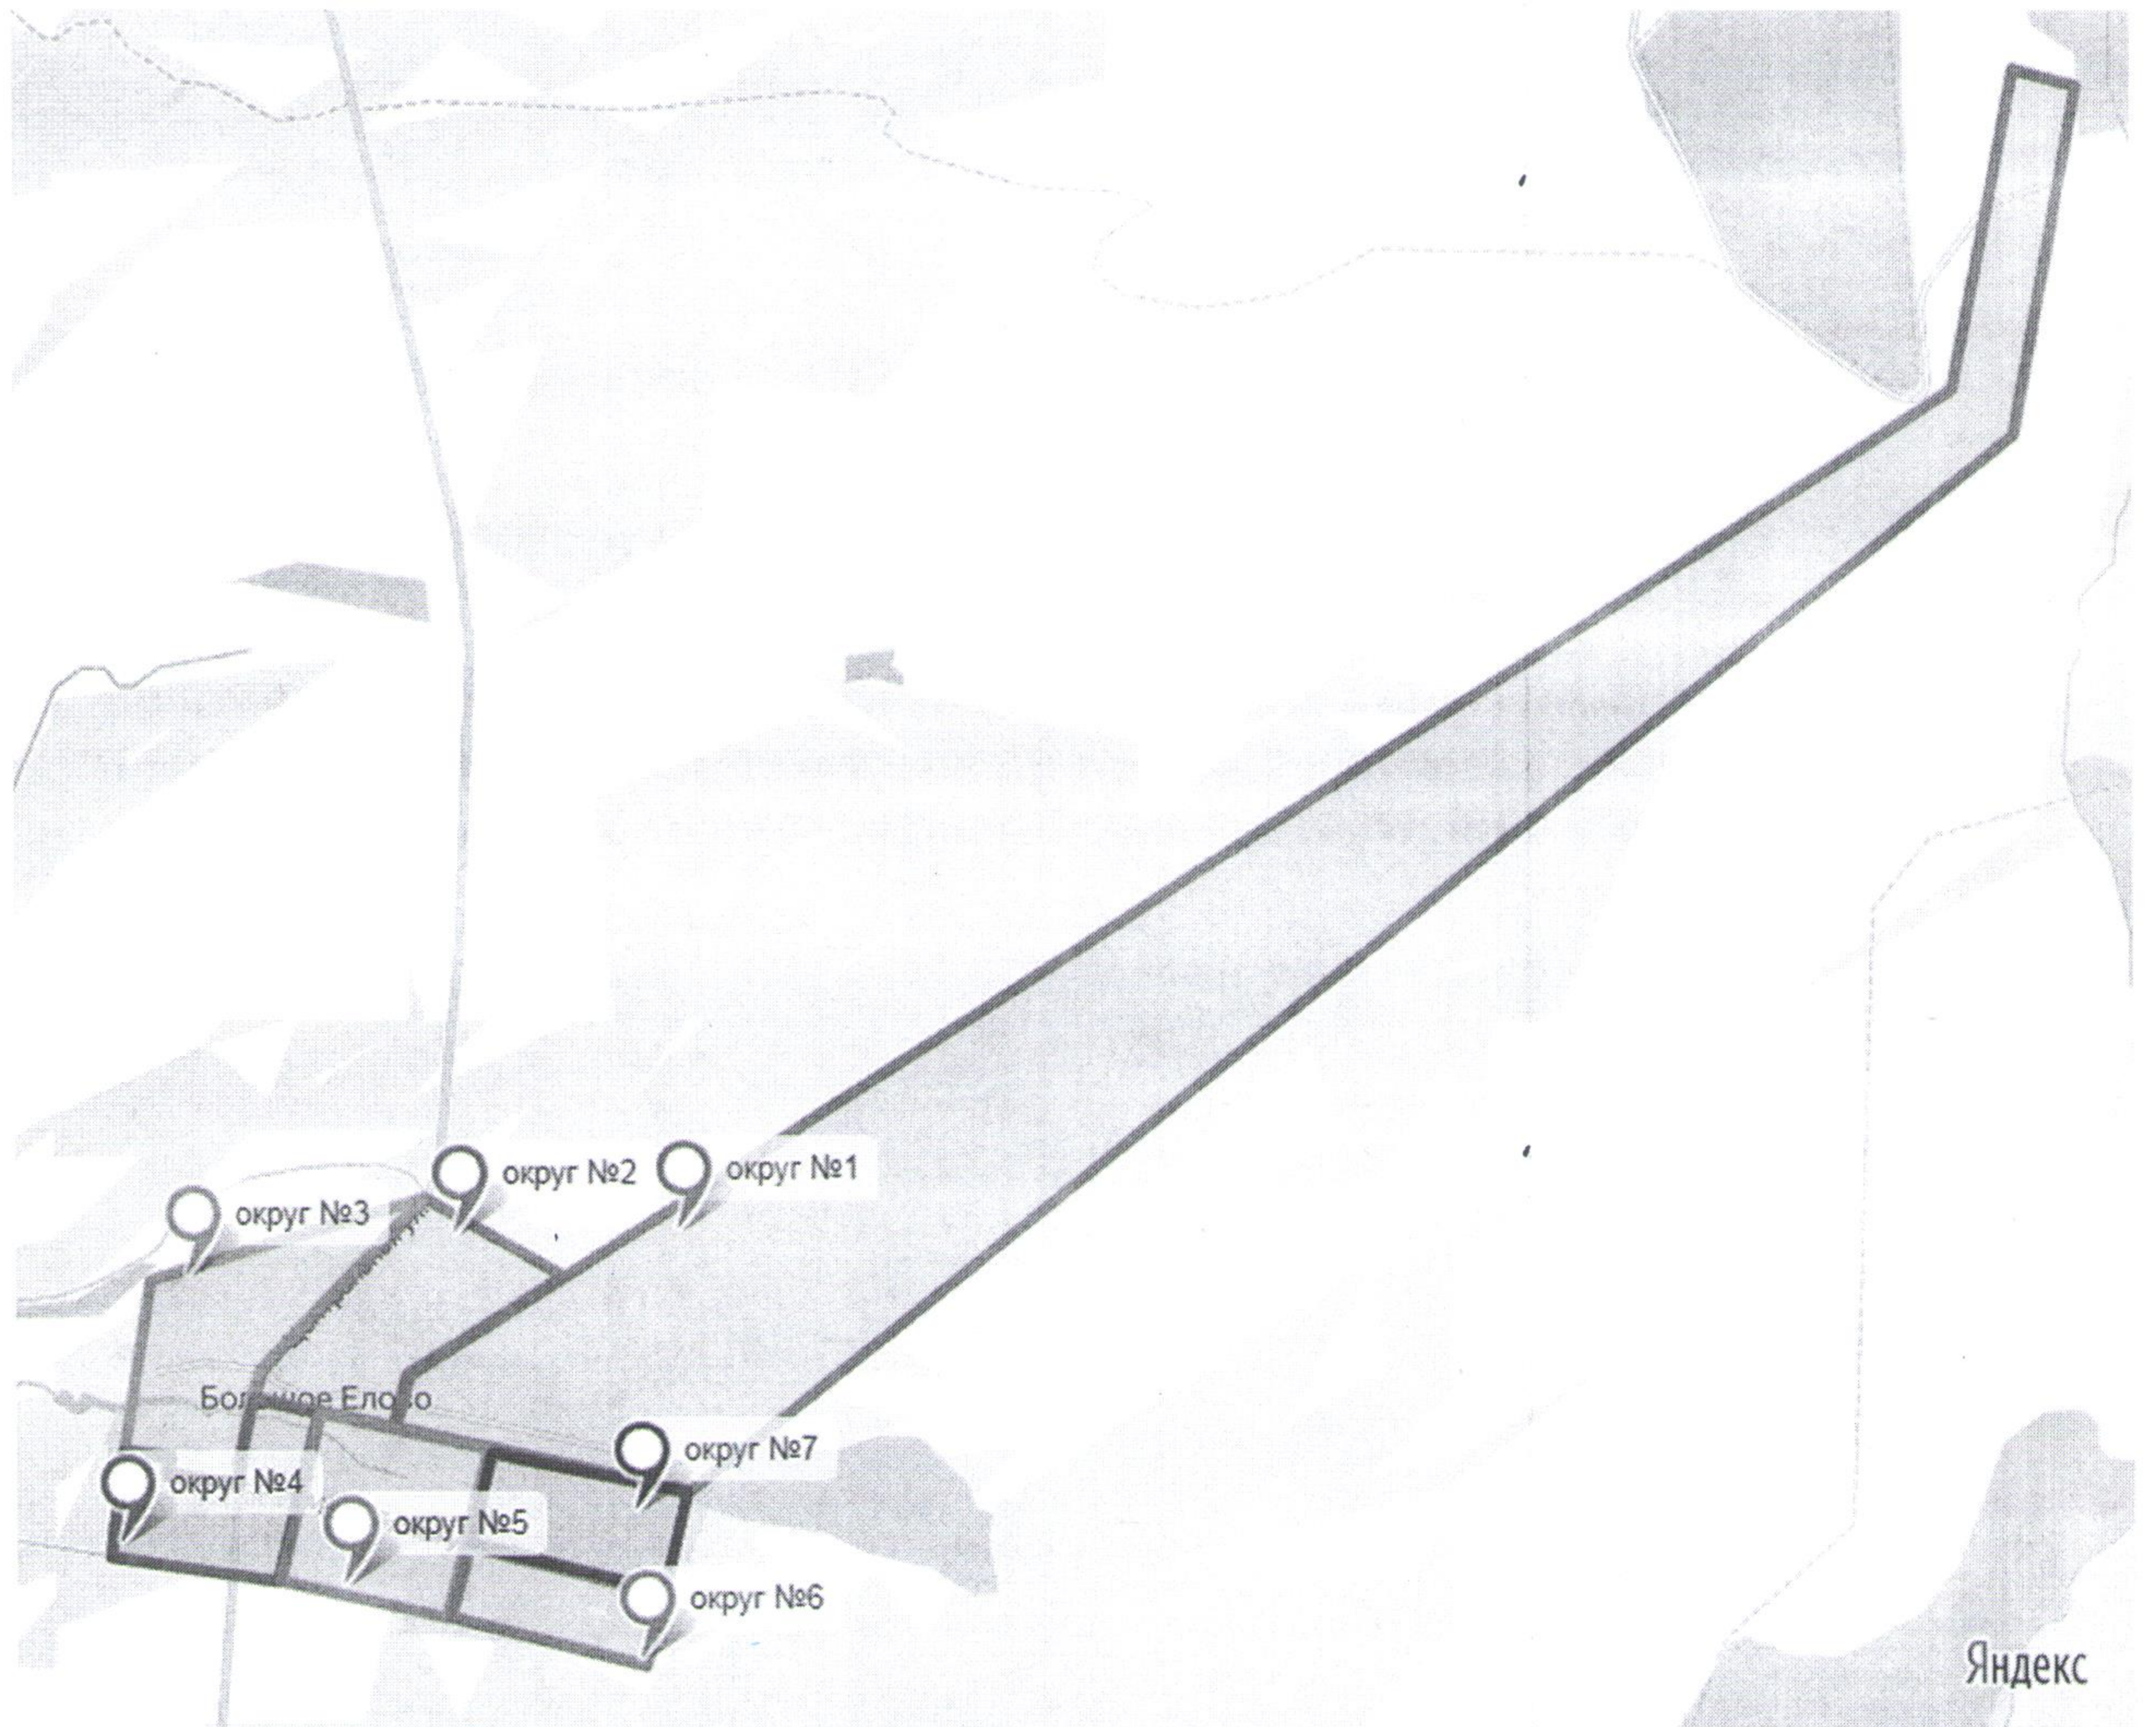

Графическое изображение схемы одномандатных избирательных округов для проведения выборов депутатов Совета Большееловского сельского поселения Елабужского муниципального района Республики Татарстан

<https://yandex.ru/maps/?um=constructor%3Ad89adda1e6b069fe60e0554ce64cf45e49d9744f2d99913d5aee31f2349f65e3&source=constructorLink>