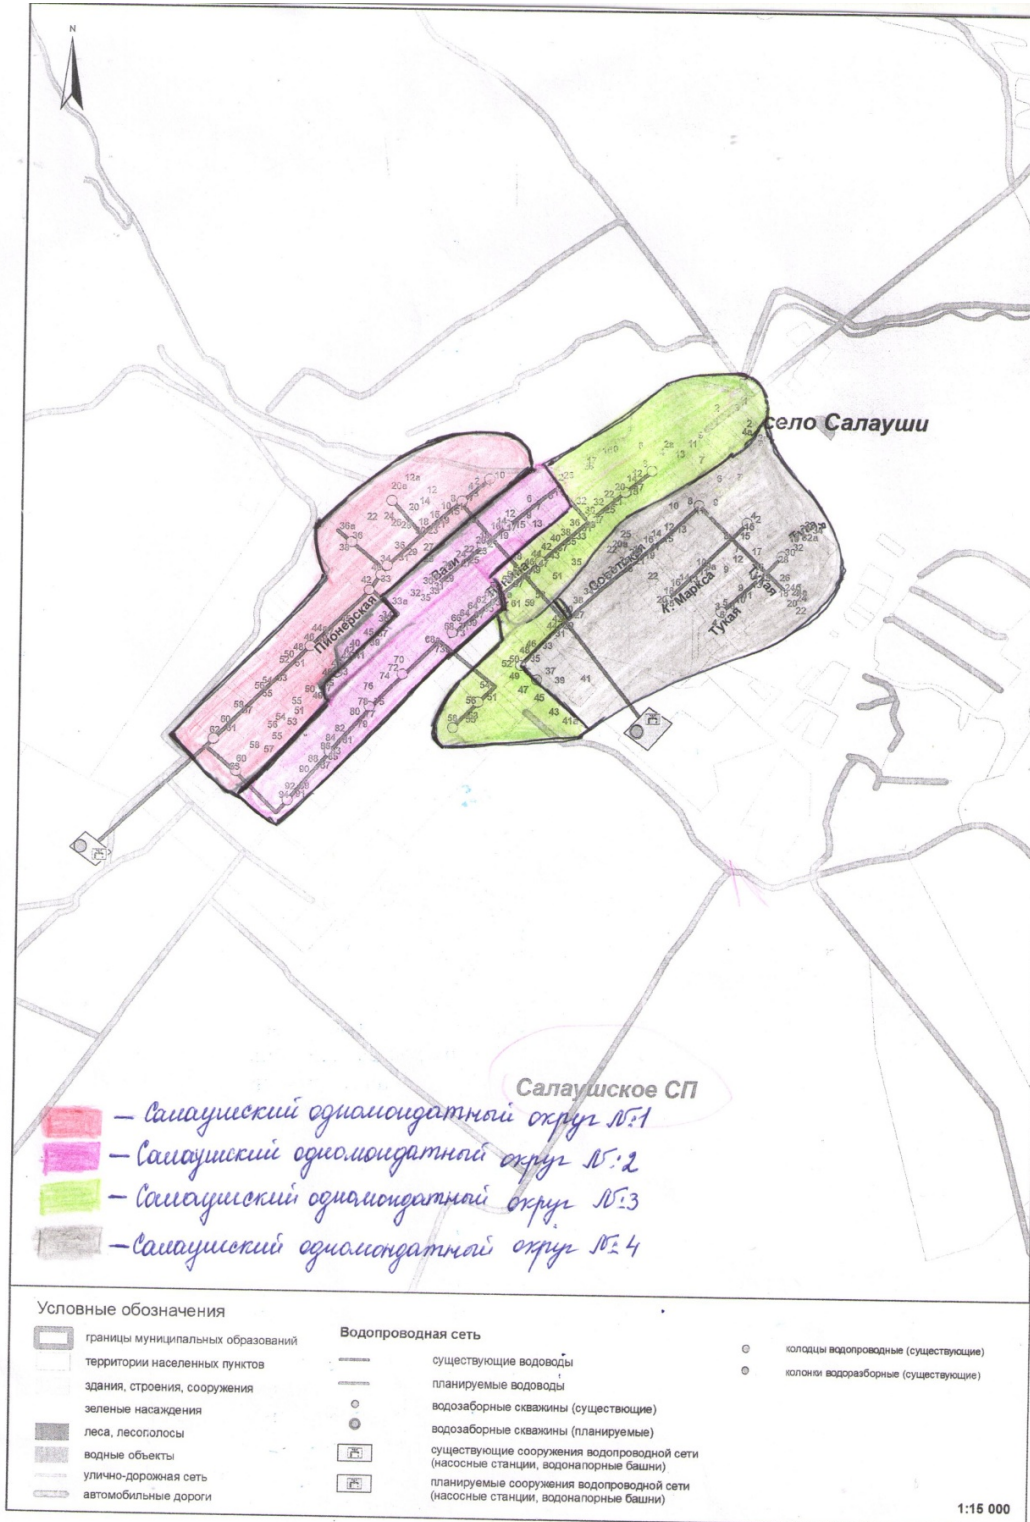

Татарстан Республикасы Әгерже муниципаль районының Салагыш авыл жирлегенә Совет депутатларын сайлауларны уздыру өчен бер-мандатлы сайлау округлары схемасының график сүрәте