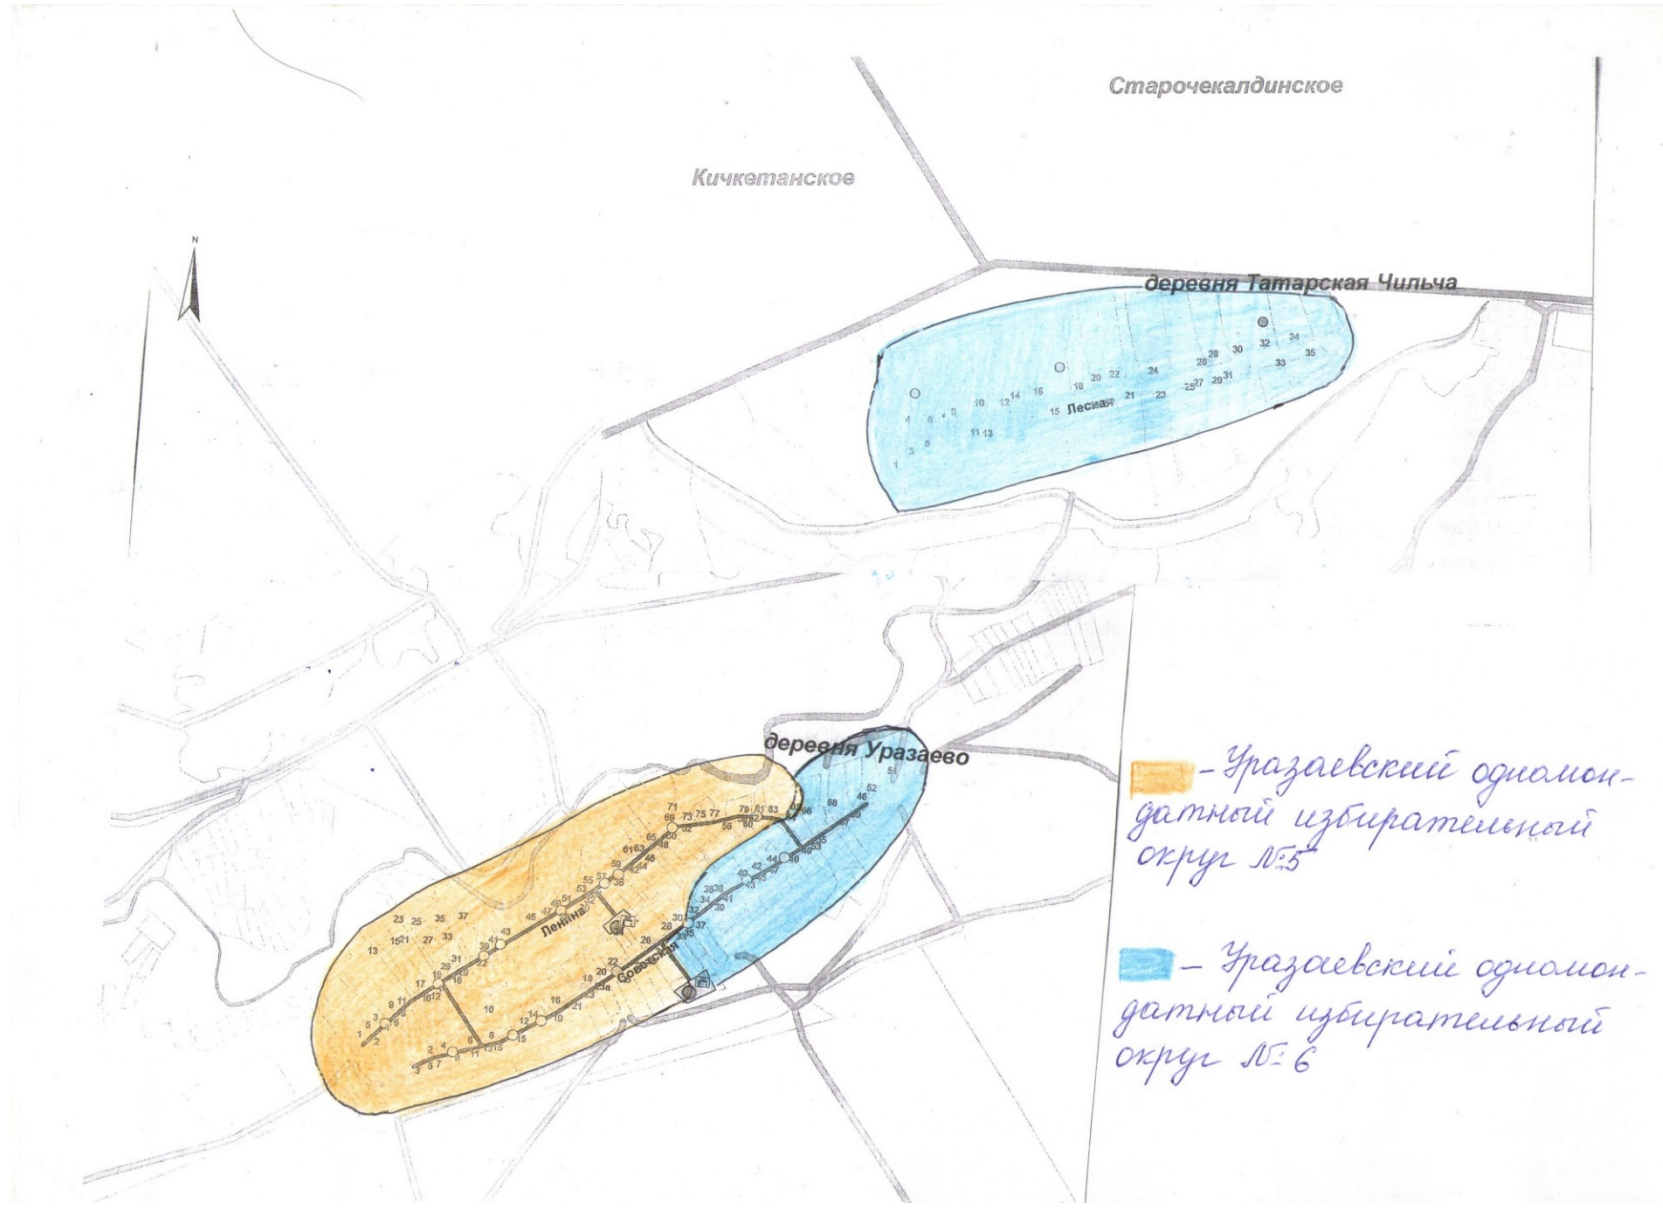

Старочекалдинское

Кичкатанское

деревня Татарская Чильча

деревня Уразеево

— Уразовский одномандатной избирательной округ №5

— Уразовский одномандатной избирательной округ №6