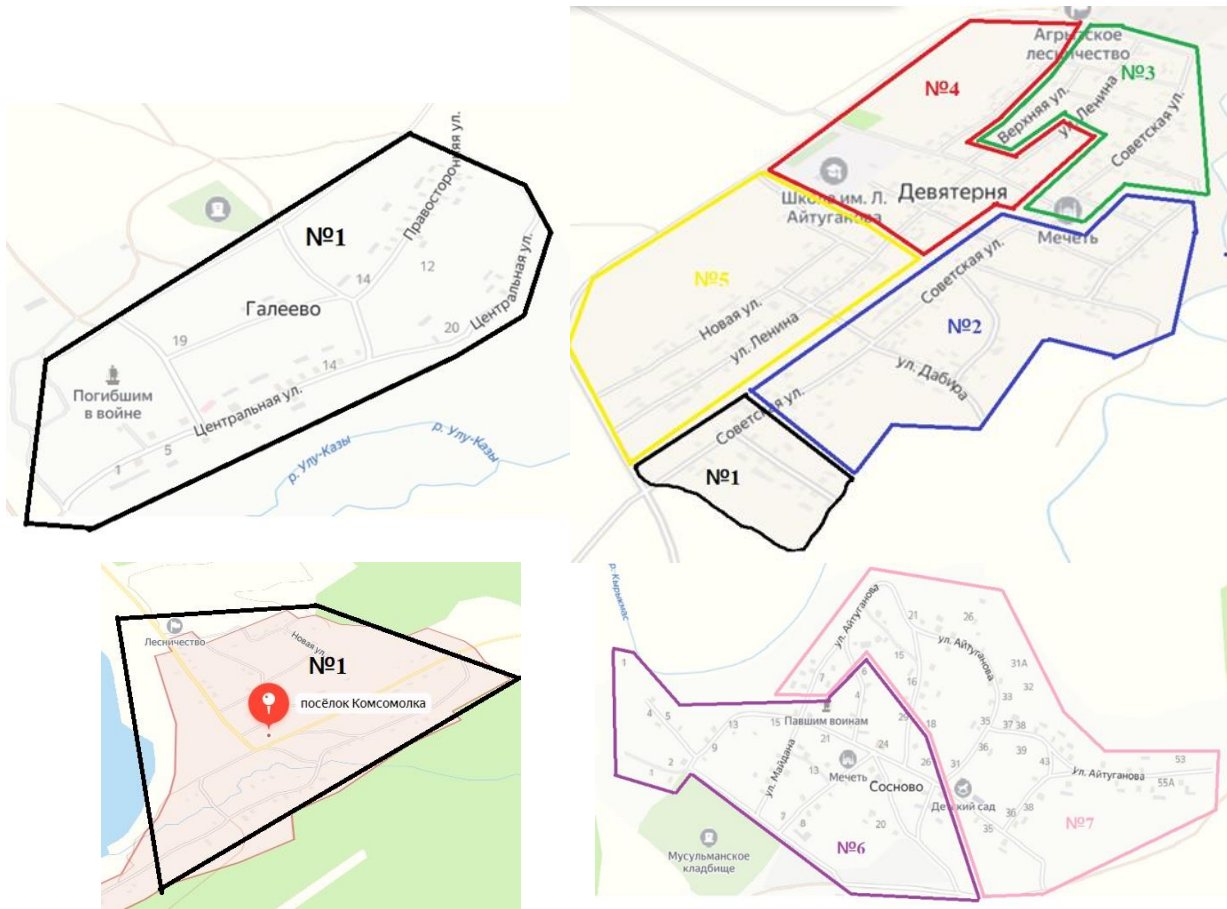

**Татарстан Республикасы Әгерҗе муниципаль районының
Девәтернә авыл җирлеге Советы депутатларын сайлауларны үткәрү өчен
бермандатлы сайлау округлары схемасын график сурәтләү**

Округ номеры

Округ исеме

1	Девәтернә
2	Девәтернә
3	Девәтернә
4	Девәтернә
5	Девәтернә
6	Нарат
7	Нарат