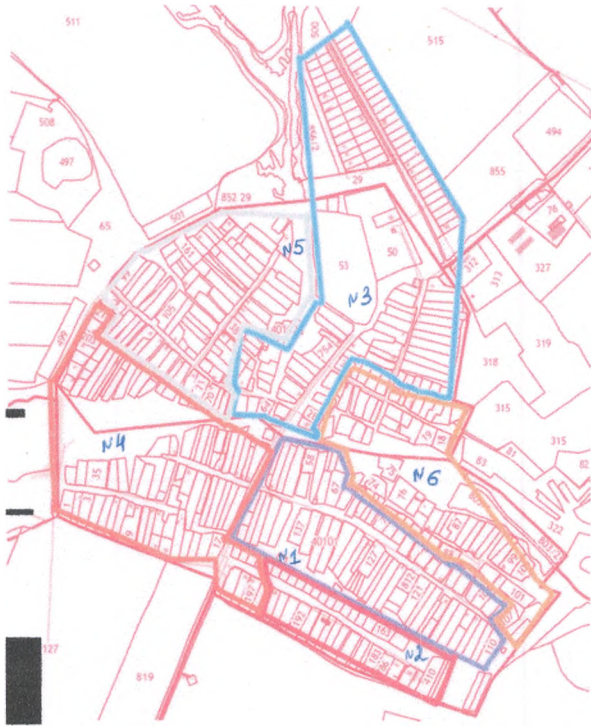

**Татарстан Республикасы Минзәлә муниципаль районы
Югары Тәкермән авыл җирлегенә бермандатлы
округлары схемаларының график сурәте**

Югары Тәкермән авылы