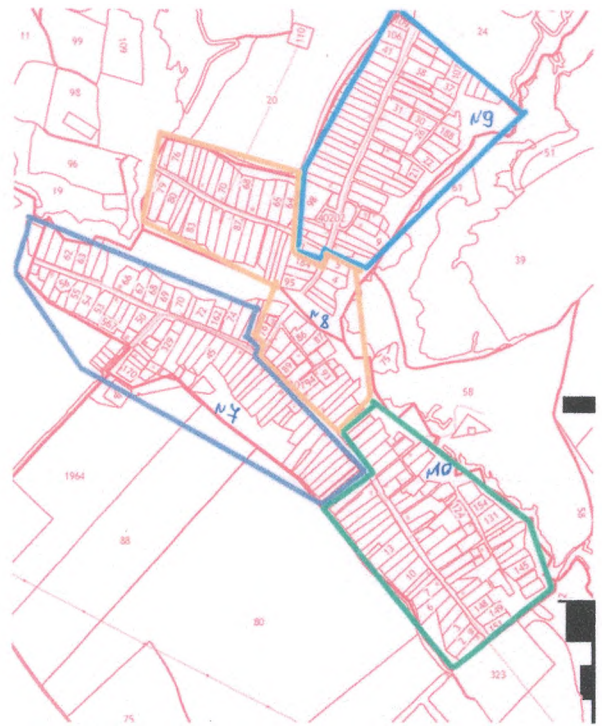

Түбән Тәкермән авылы