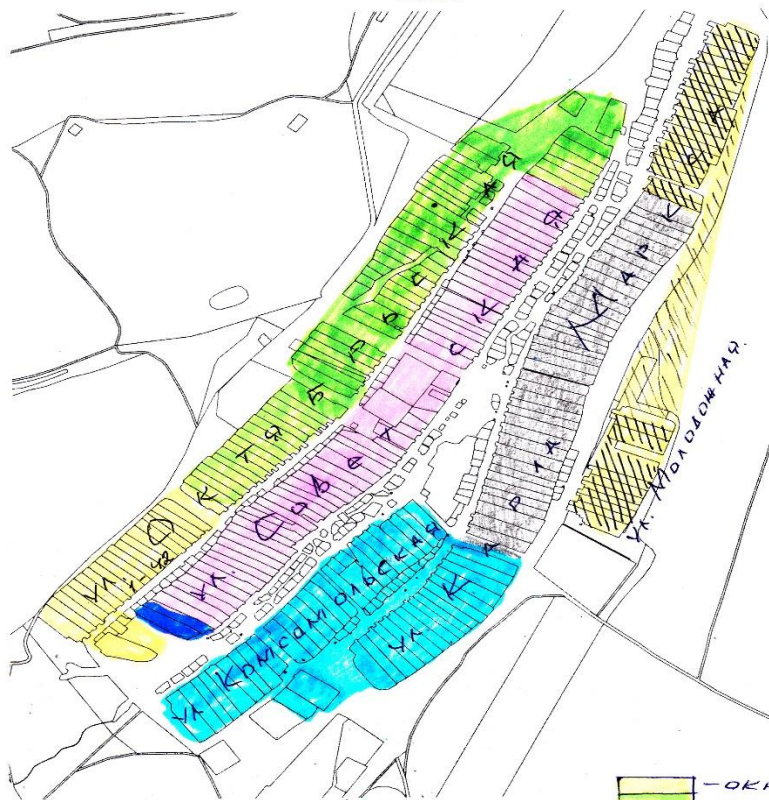

**Графическое изображение схемы
одномандатных избирательных округов для проведения выборов
депутатов Совета Акбуринского сельского поселения Новошешминского
муниципального района Республики Татарстан**

РТ, Новошешминский муниципальный район,
Акбуринское сельское поселение, с. Акбуре
М 1:8000