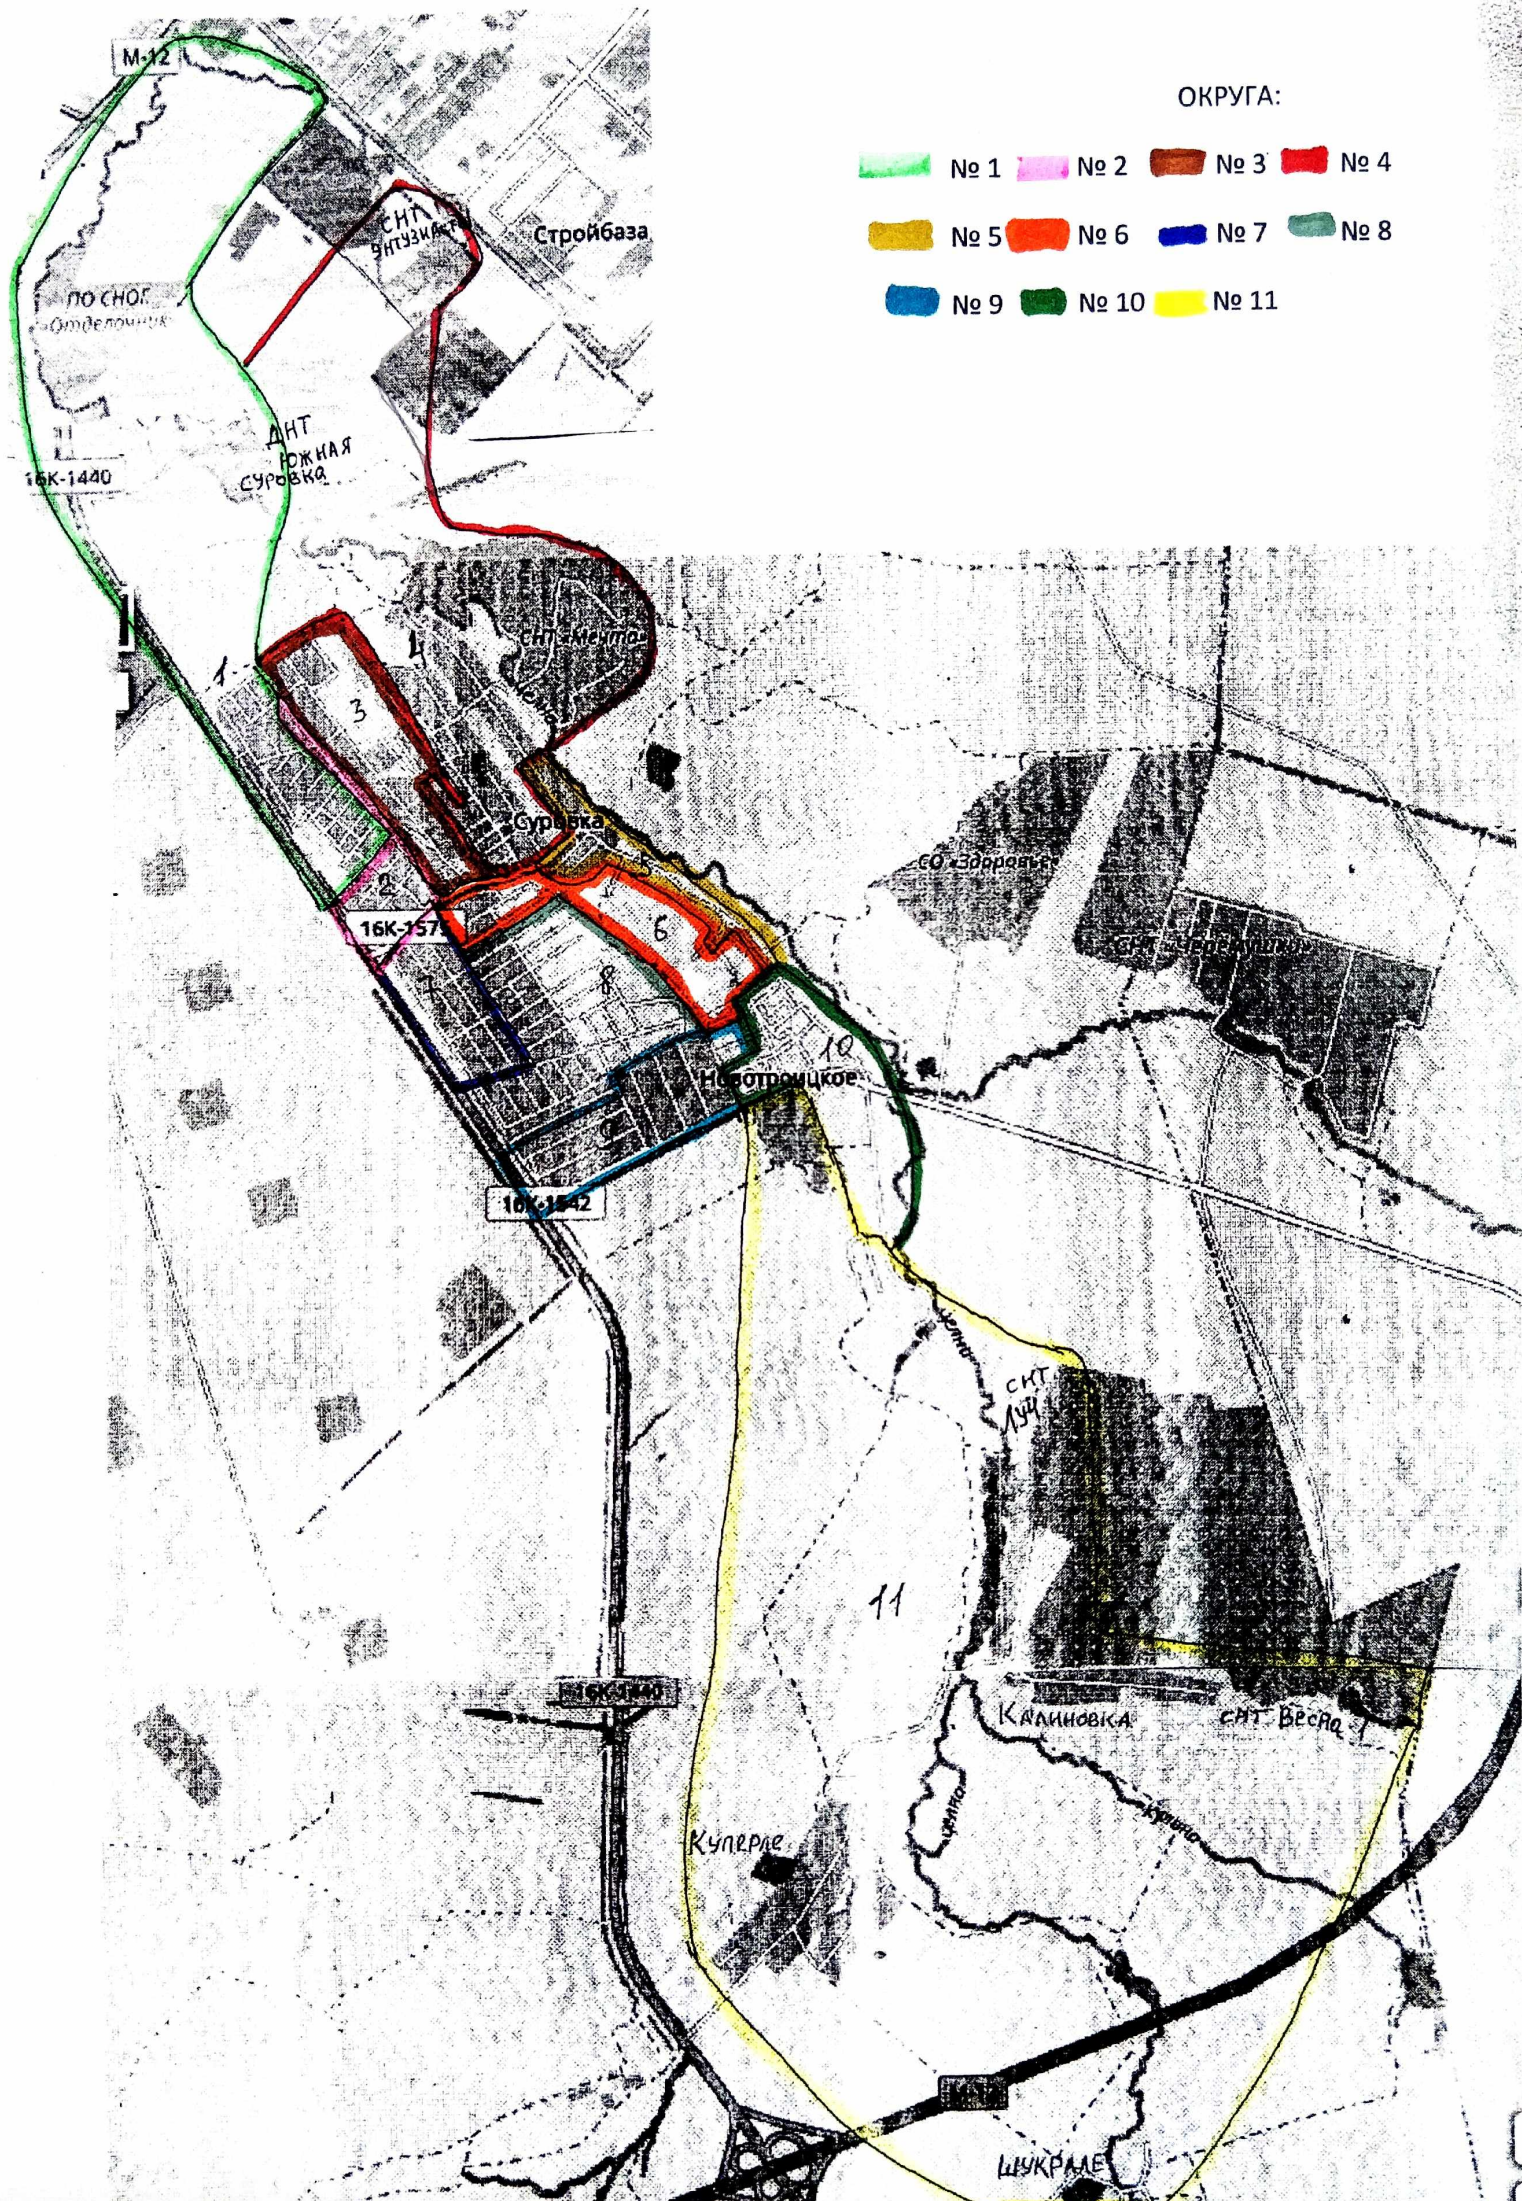

ОКРУГА:

- № 1 (green)
- № 2 (pink)
- № 3 (brown)
- № 4 (red)
- № 5 (yellow)
- № 6 (orange)
- № 7 (blue)
- № 8 (teal)
- № 9 (dark blue)
- № 10 (dark green)
- № 11 (light yellow)

М-12

Стройбаза

СНТ
Витязь

ПО СНОГ.
Отделочник

16К-1440

ДНТ
ЮЖНАЯ
СУРОВКА

СНТ
Мелитя

Суровка

16К-157

СО Здоровья

СНТ
Черепухин

Неротомское

16К-1542

СНТ
134

11

Калиновка

СНТ
Весна

Куперное

ЩУКАРЕ