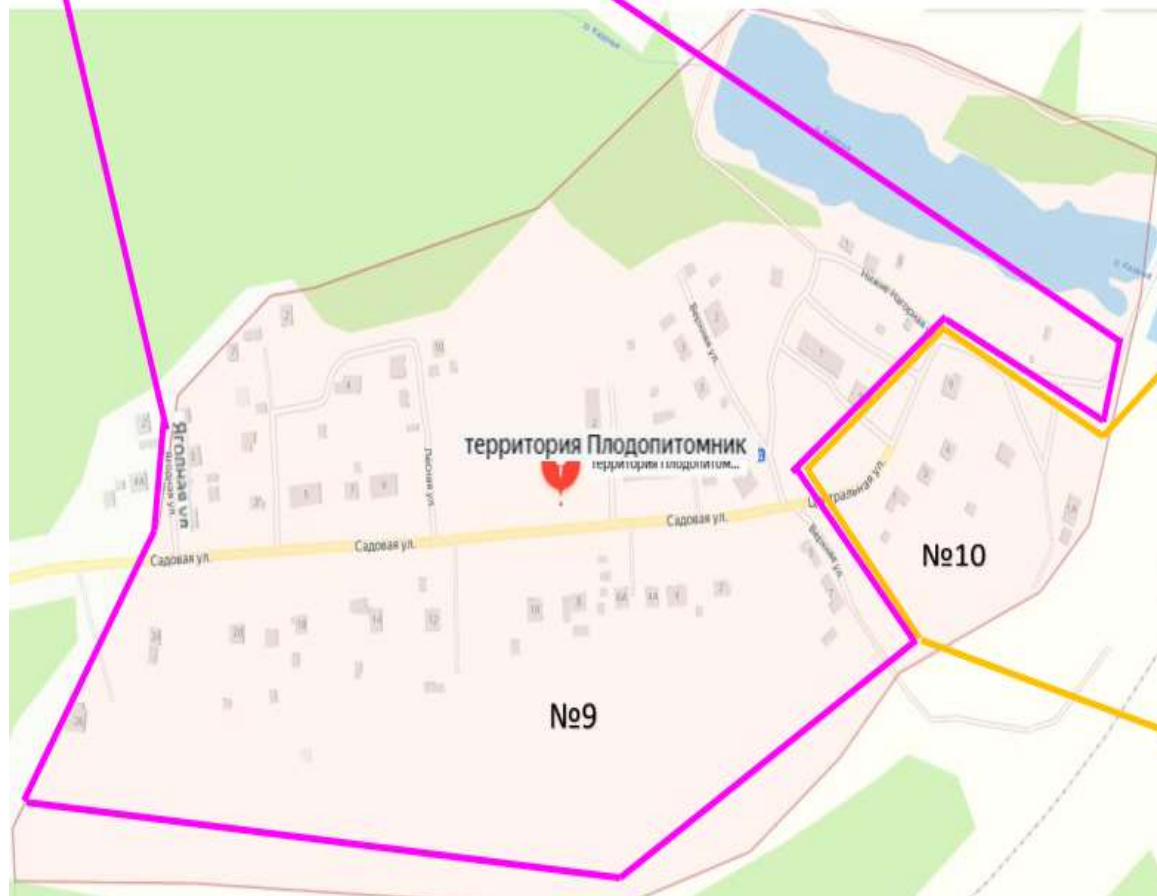

		СНТ Фарфорист СНТ Механизатор	
8.	8 нче бермандатлы сайлау округы	село Малая Бугульма: -ул. Березовая, д.41-95 -ул. Полевая	162
9.		поселок Плодопитомник: - ул. Верхне - Нагорная - ул. Верхняя - ул. Садовая - ул. Ягодная - ул. Лесная - ул. Нижне-Нагорная ж\д разъезд Ефановка: - ул. Путейская СНТ Строитель-2 СНТ Локомотив-2 СНТ Лесовод	134
10.	9 нчы бермандатлы сайлау округы	поселок Плодопитомник: - ул. Центральная поселок Алга: - ул. 1-я Алгинская - ул. 2-я Алгинская	135

# МАЛОБУГУЛЬМИНСКОЕ СЕЛЬСКОЕ ПОСЕЛЕНИЕ

### Избирательный округ участка 1155

№9 

№10 

Активация  
Чтобы активи