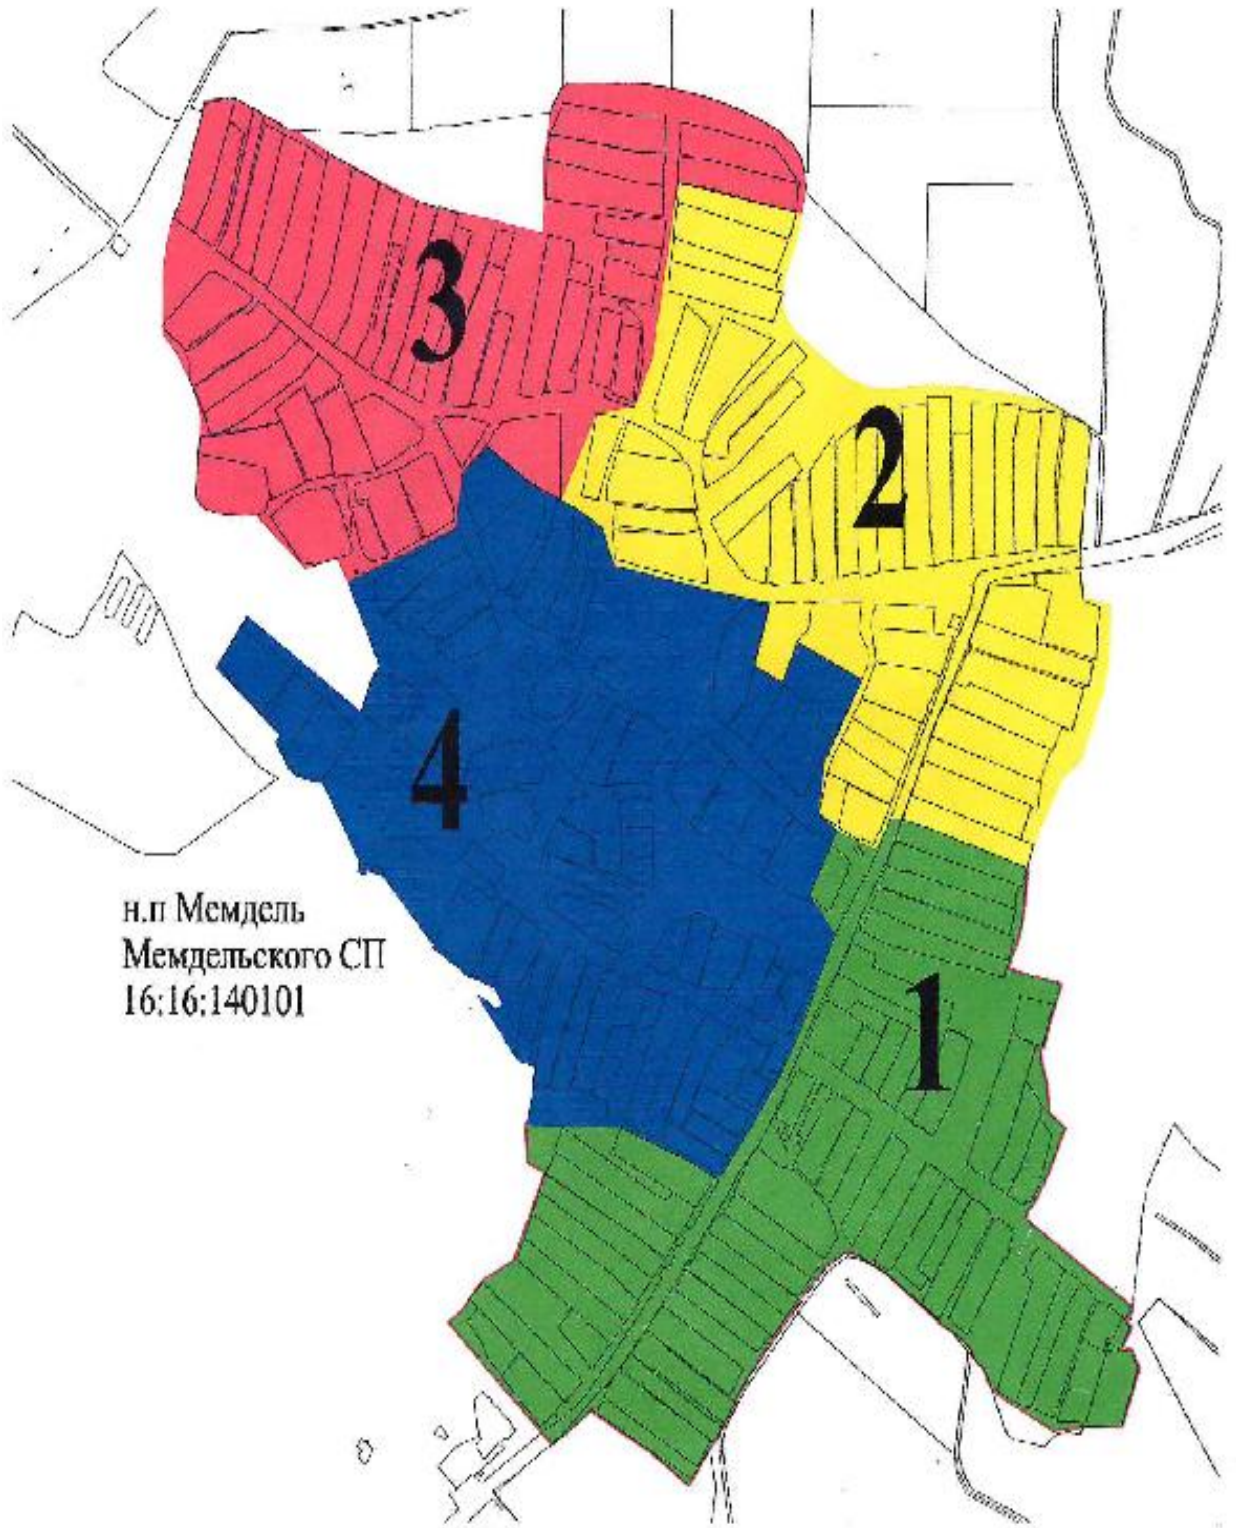

определено 2025г.

н.п Мемдель
Мемдельского СП
16:16:140101