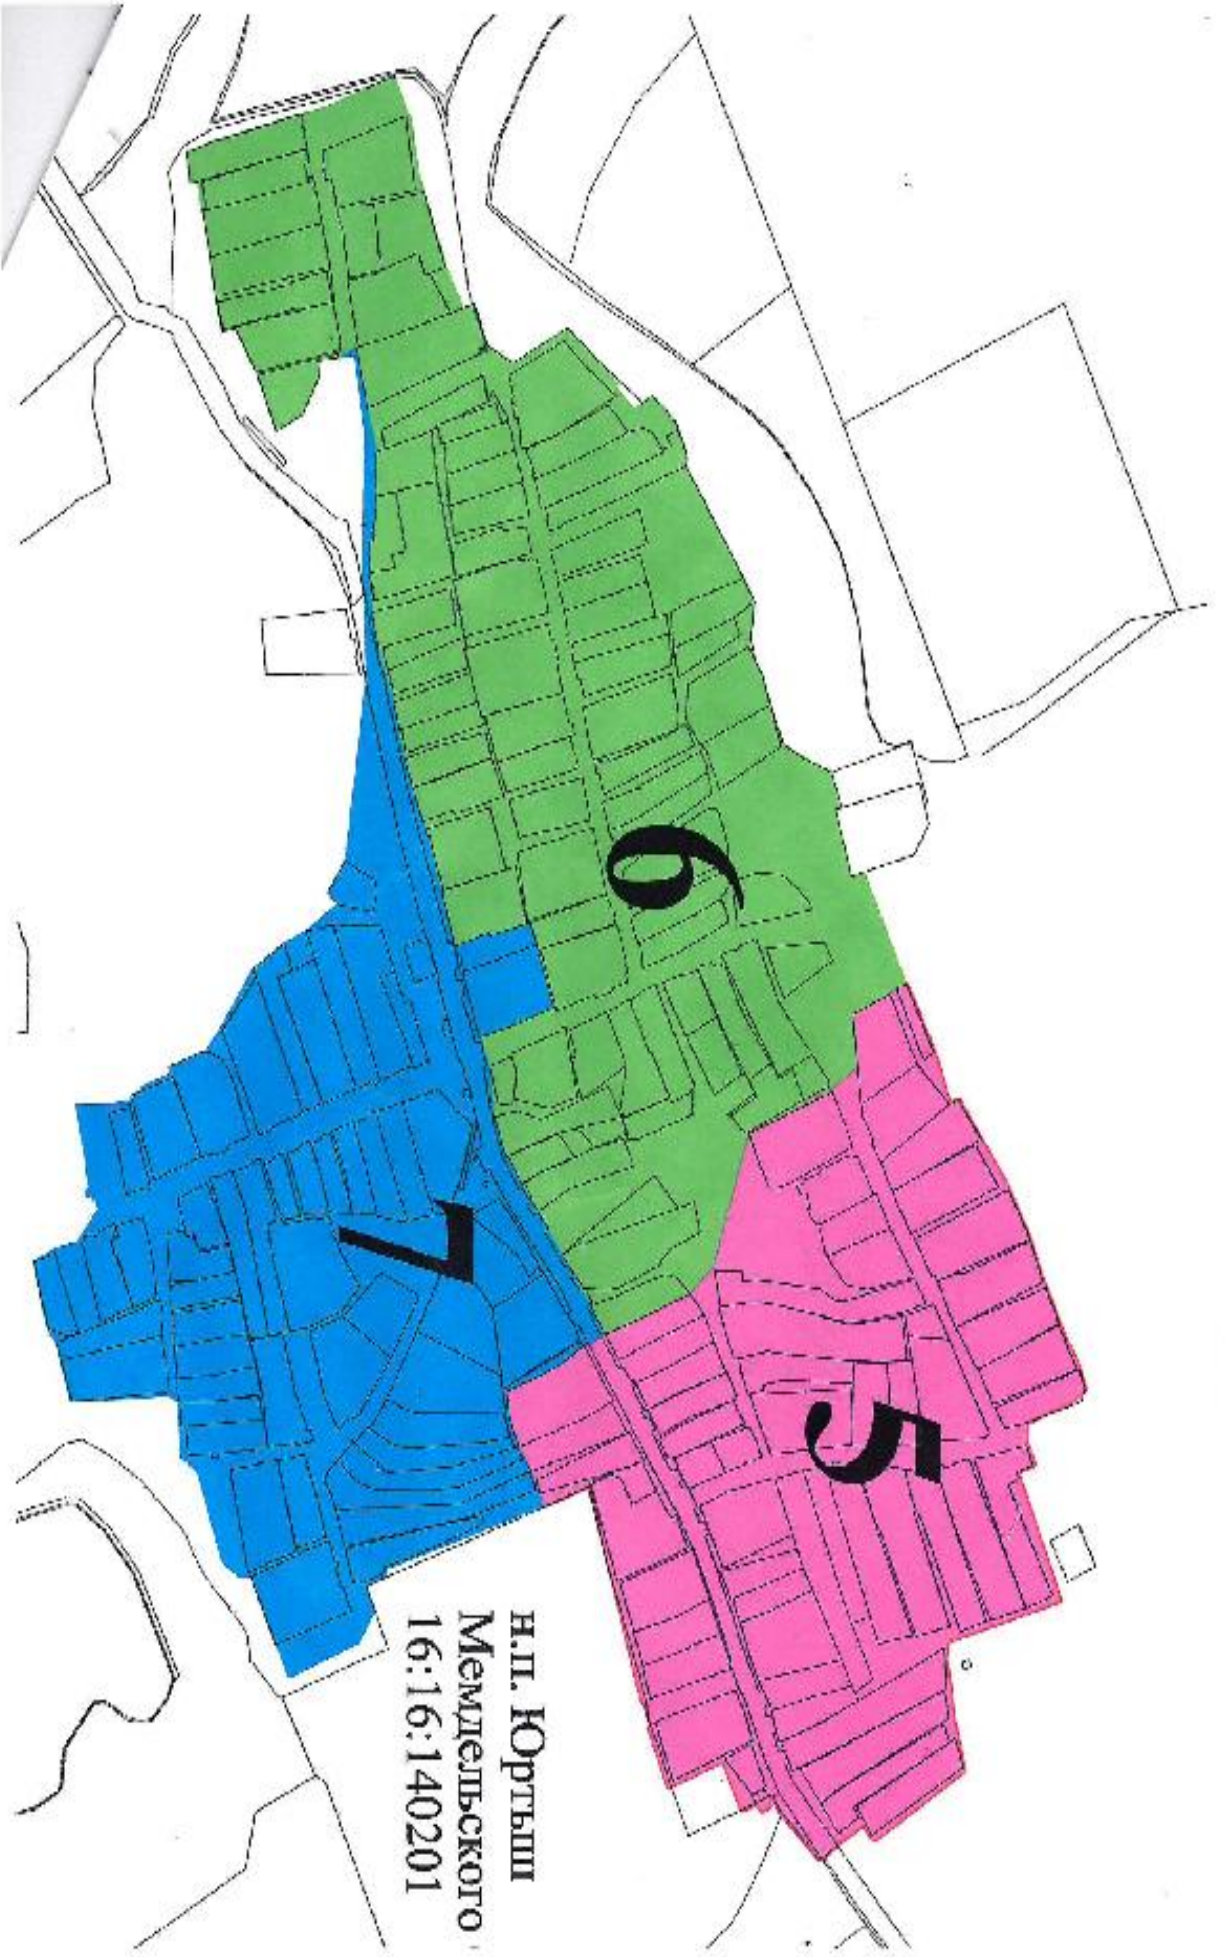

Н.П. ЮРТЫШИ
МЕНДЕЙСКОГО
16:16:140201