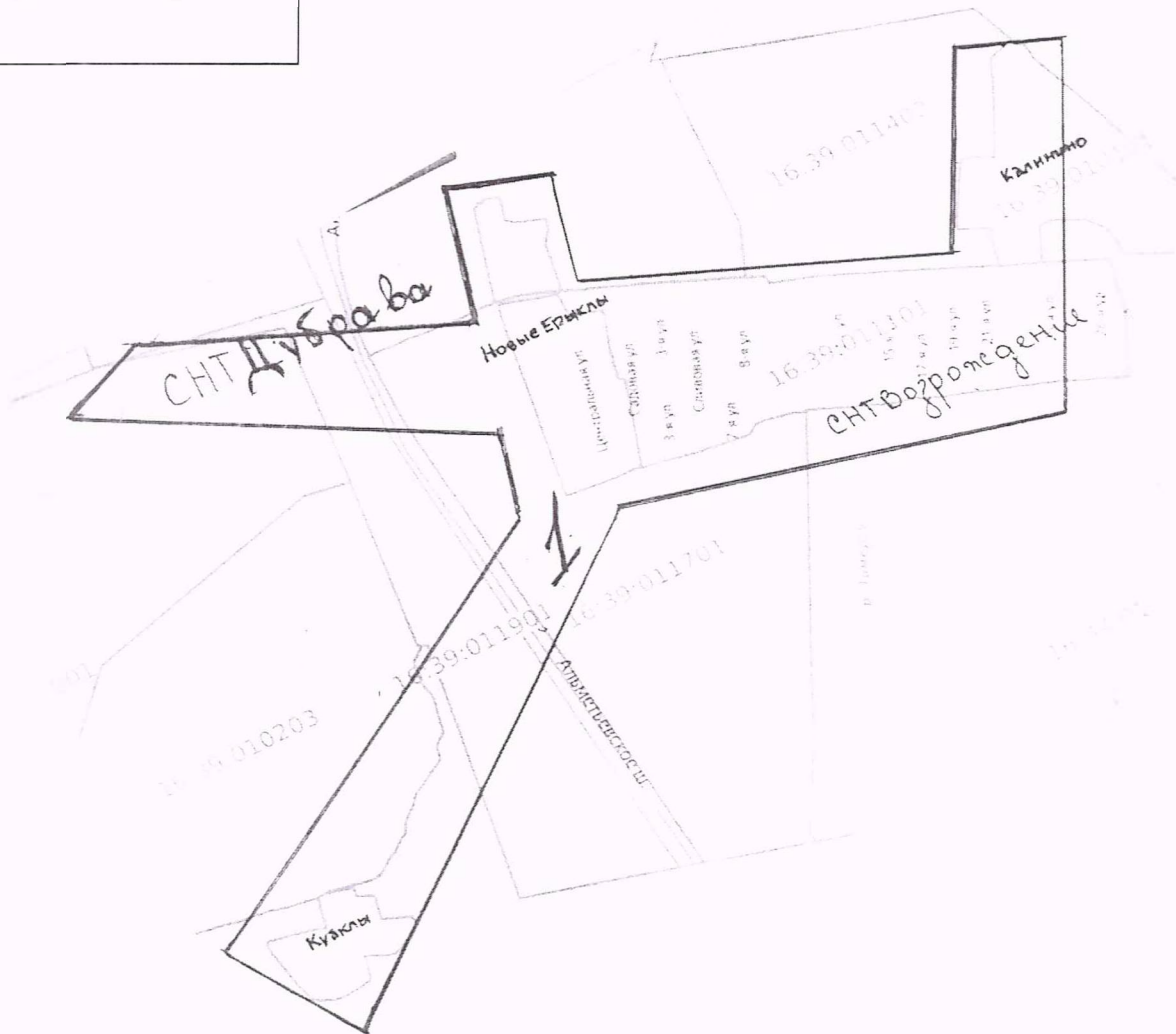

Татарстан Республикасы Тукай муниципаль районы
Мәләкәс авыл жирлеге Советы депутатларын сайлауларны уздыру өчен
бермандатлы сайлау округлары схемасының график сурәте

Калинино авылы
Яңа Жирекле авылы
Куаклы авылы
Возрождение
бакчачылык
коммерциясез ширкәте
Дубрава бакчачылык
коммерциясез ширкәте