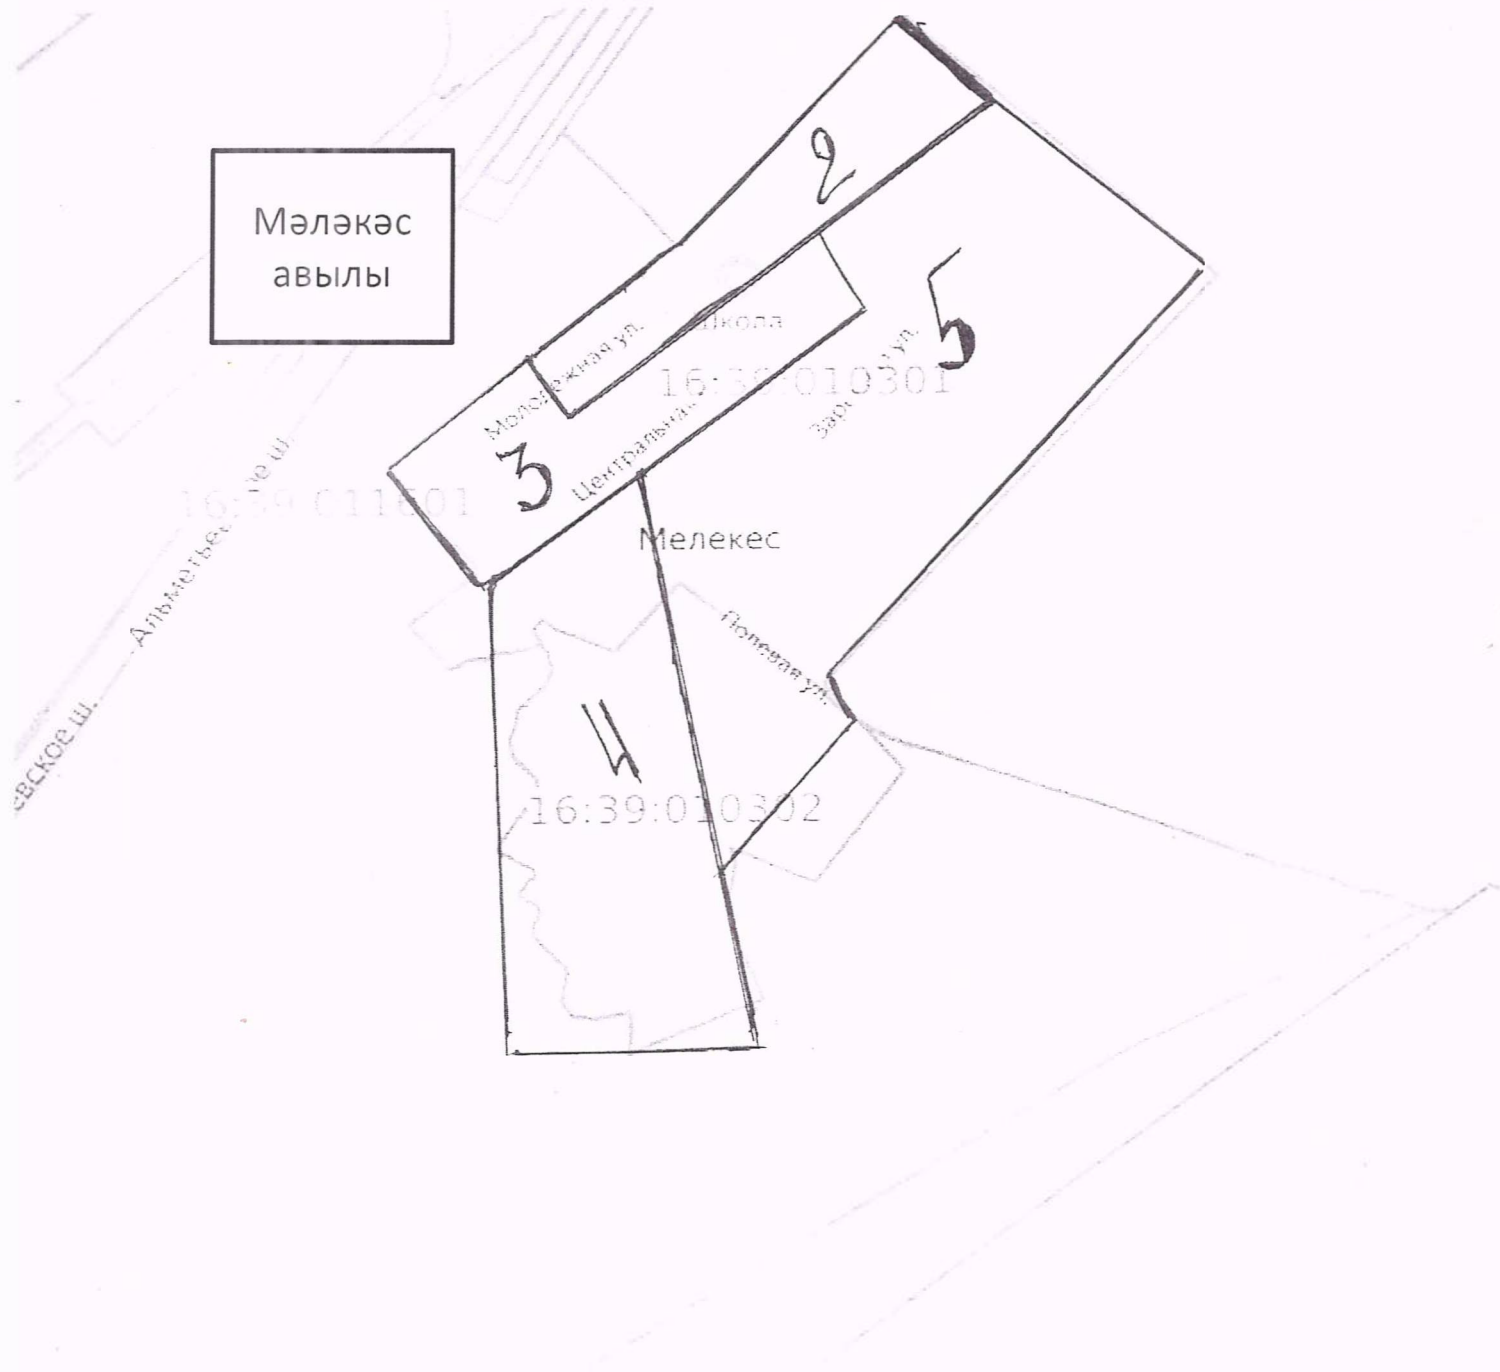

Мәләкәс
авылы

Молодожанов ул.
Школа

16:39:010301

3

Центральная ул.

Мелекес

5

Полтава ул.

16:39:010302

Сарыташ ул.
Альметьев ул.

16:39:011801