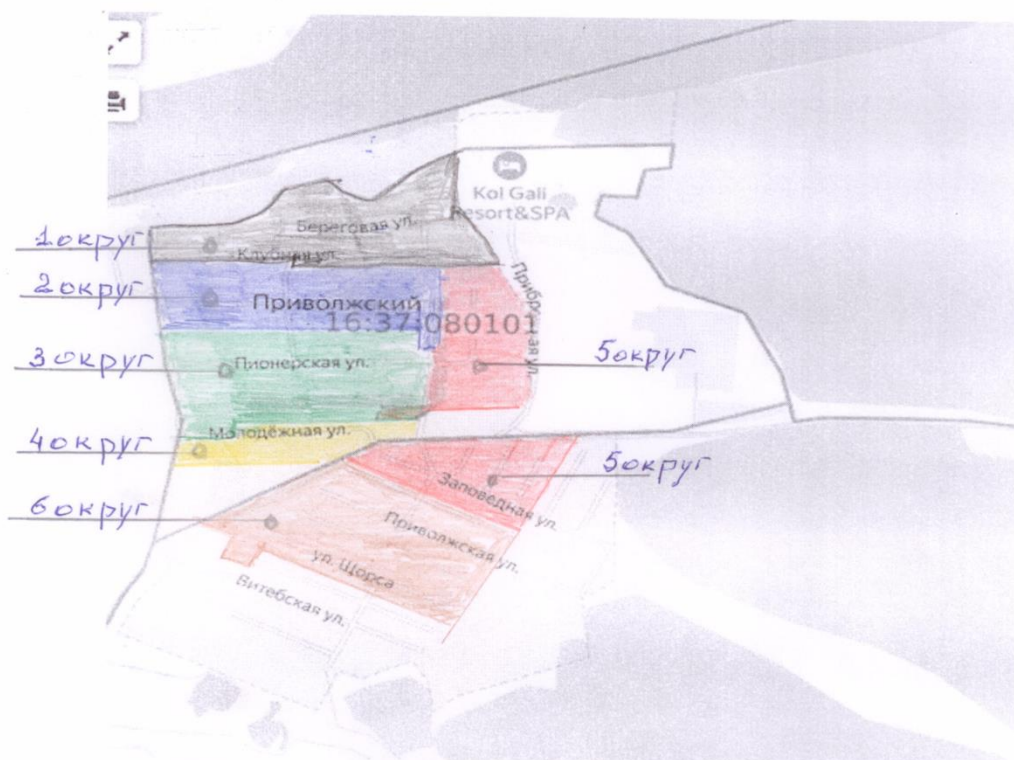

Татарстан Республикасы Спас муниципаль районы Идел буе авыл җирлеге округлары схемасының график рәсеме

п. Приволжский