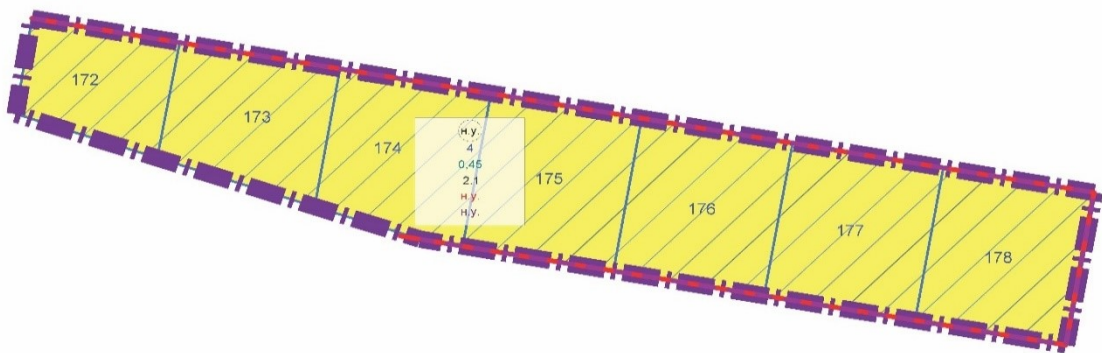

Казан шәһәре Башкарма комитетының
2020 елның 21 декабрендәге 3787 номерлы
карары белән расланган «Брайт парк»
территориясен планлаштыру проектына
кертелә торган үзгәрешләргә
2 номерлы кушымта

Фрагмент чертежа планировки территории с отображением красных линий, границ элементов планировочной структуры и зон планируемого размещения объектов капитального строительства

УСЛОВНЫЕ ОБОЗНАЧЕНИЯ

- Граница проекта планировки территории
- Красные линии улично-дорожной сети установленные
- Линии регулирования застройки
- Проектные участки жилой застройки
- 1 Порядковый номер участка жилой застройки

Зоны планируемого размещения объектов капитального строительства

- 4 индивидуальной и блокированной жилой застройки

- ① порядковый номер зоны размещения
- 1 вид зоны размещения ОКС
- 1,00 площадь зоны размещения (га)
- 1.1 код вида разрешенного использования
- 10 максимальная общая площадь жилищного фонда (тыс. кв. м.)
- 10 максимальная этажность