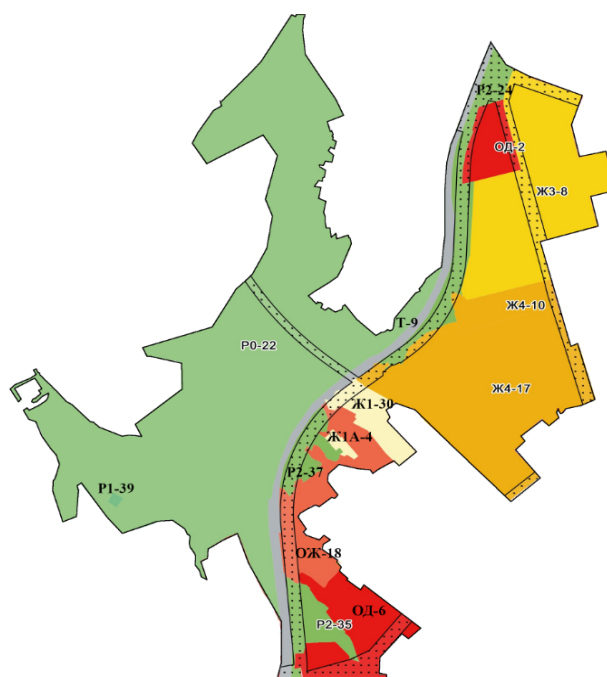

**Казан шәһәренең жирдән файдалану һәм төзелеш кагыйдәләре
составындагы территорияль зоналарның ярдәмче зоналары: урам-юл
челтәре, табигый-рекреацион комплекс, махсус билгеләнештәге
яшелләндерү, яр буй территорияләре чагылдырылган шәһәр төзелешен
зоналаштыру картасы фрагменты**

Шартлы билгеләр