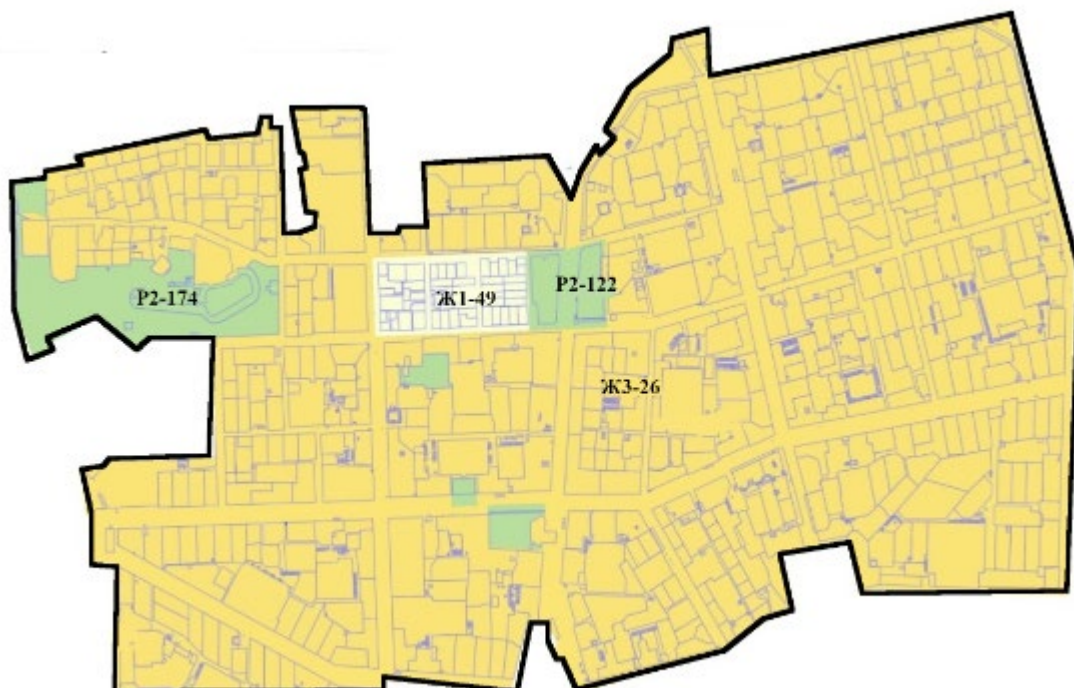

Казан шәһәр Думасының
2024 елның 28 августындагы
5-32 номерлы карарына
2 номерлы кушымта

**Казан шәһәренең жирдән файдалану һәм төзелеш кагыйдәләре
составындагы шәһәр төзелешен зоналаштыру (территориаль зоналар)
картасы фрагменты**