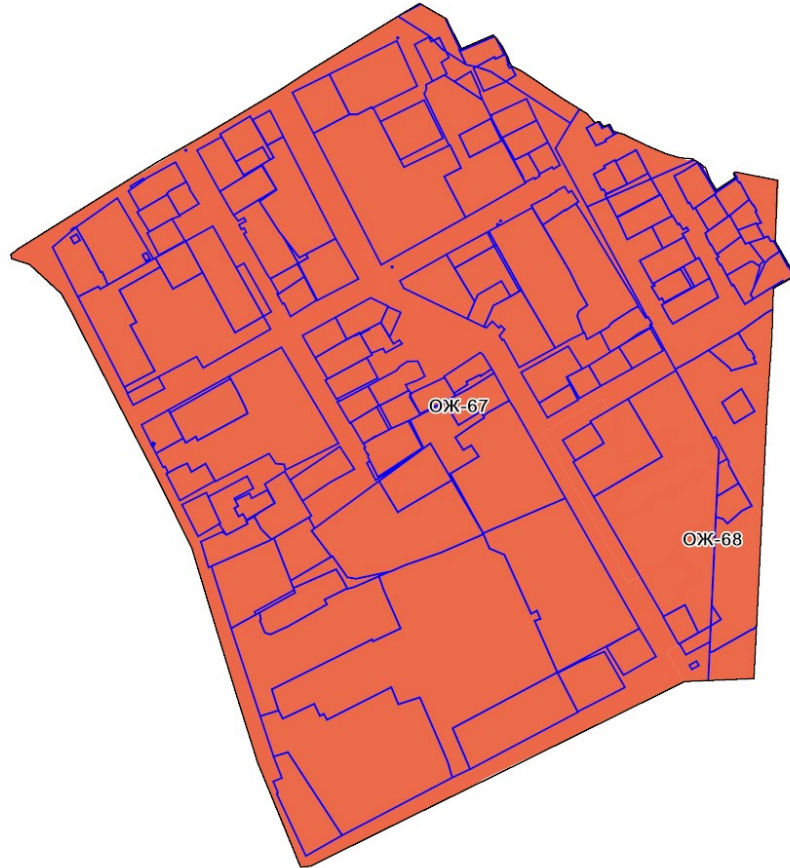

Казан шәһәр Думасының
2024 елның 28 августындагы
5-32 номерлы карарына
6 номерлы кушымта

**Казан шәһәренең жирдән файдалану һәм төзелеш кагыйдәләре
составындагы шәһәр төзелешен зоналаштыру (территориаль зоналар)
картасы фрагменты**