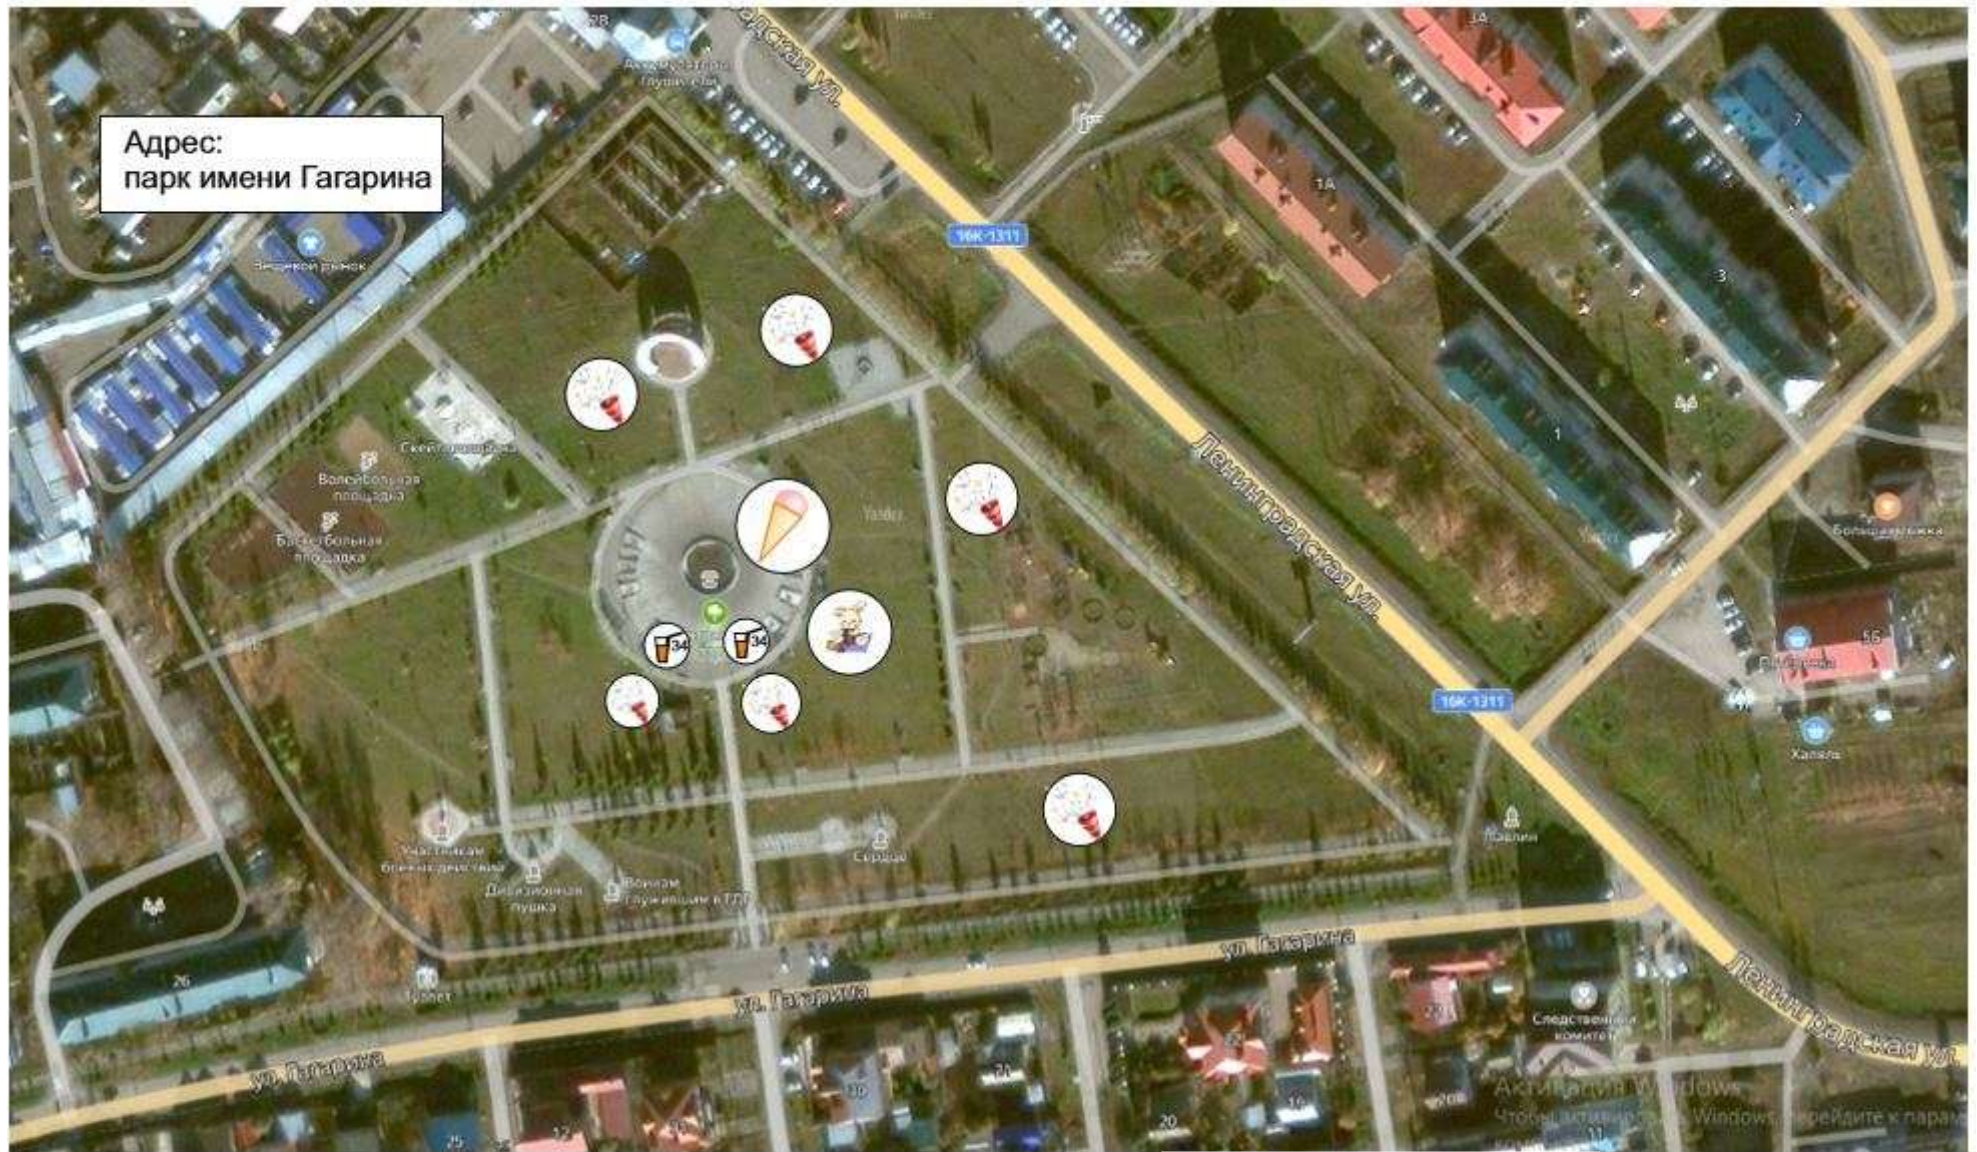

- товары  
повседневного спроса;

- соки, воды

- мороженое

Адрес:  
парк имени Гагарина

- соки, воды -

- мороженое -

- детские игрушки -

- аттракционы -

Улица Гиматдинова,  
привокзальный сквер

- соки, воды

- мороженое

- соки, воды - 10;

- овощи, фрукты -6;

- мороженое -2;

- товары  
повседневного спроса;

- аттракционы -3

- елочный базар - 12;

- детские игрушки -3;

Улица  
Карла Маркса

ул. Гагарина

ул. Карла Маркса

ул. Школьная

ул. Карла Маркса

 - соки, воды