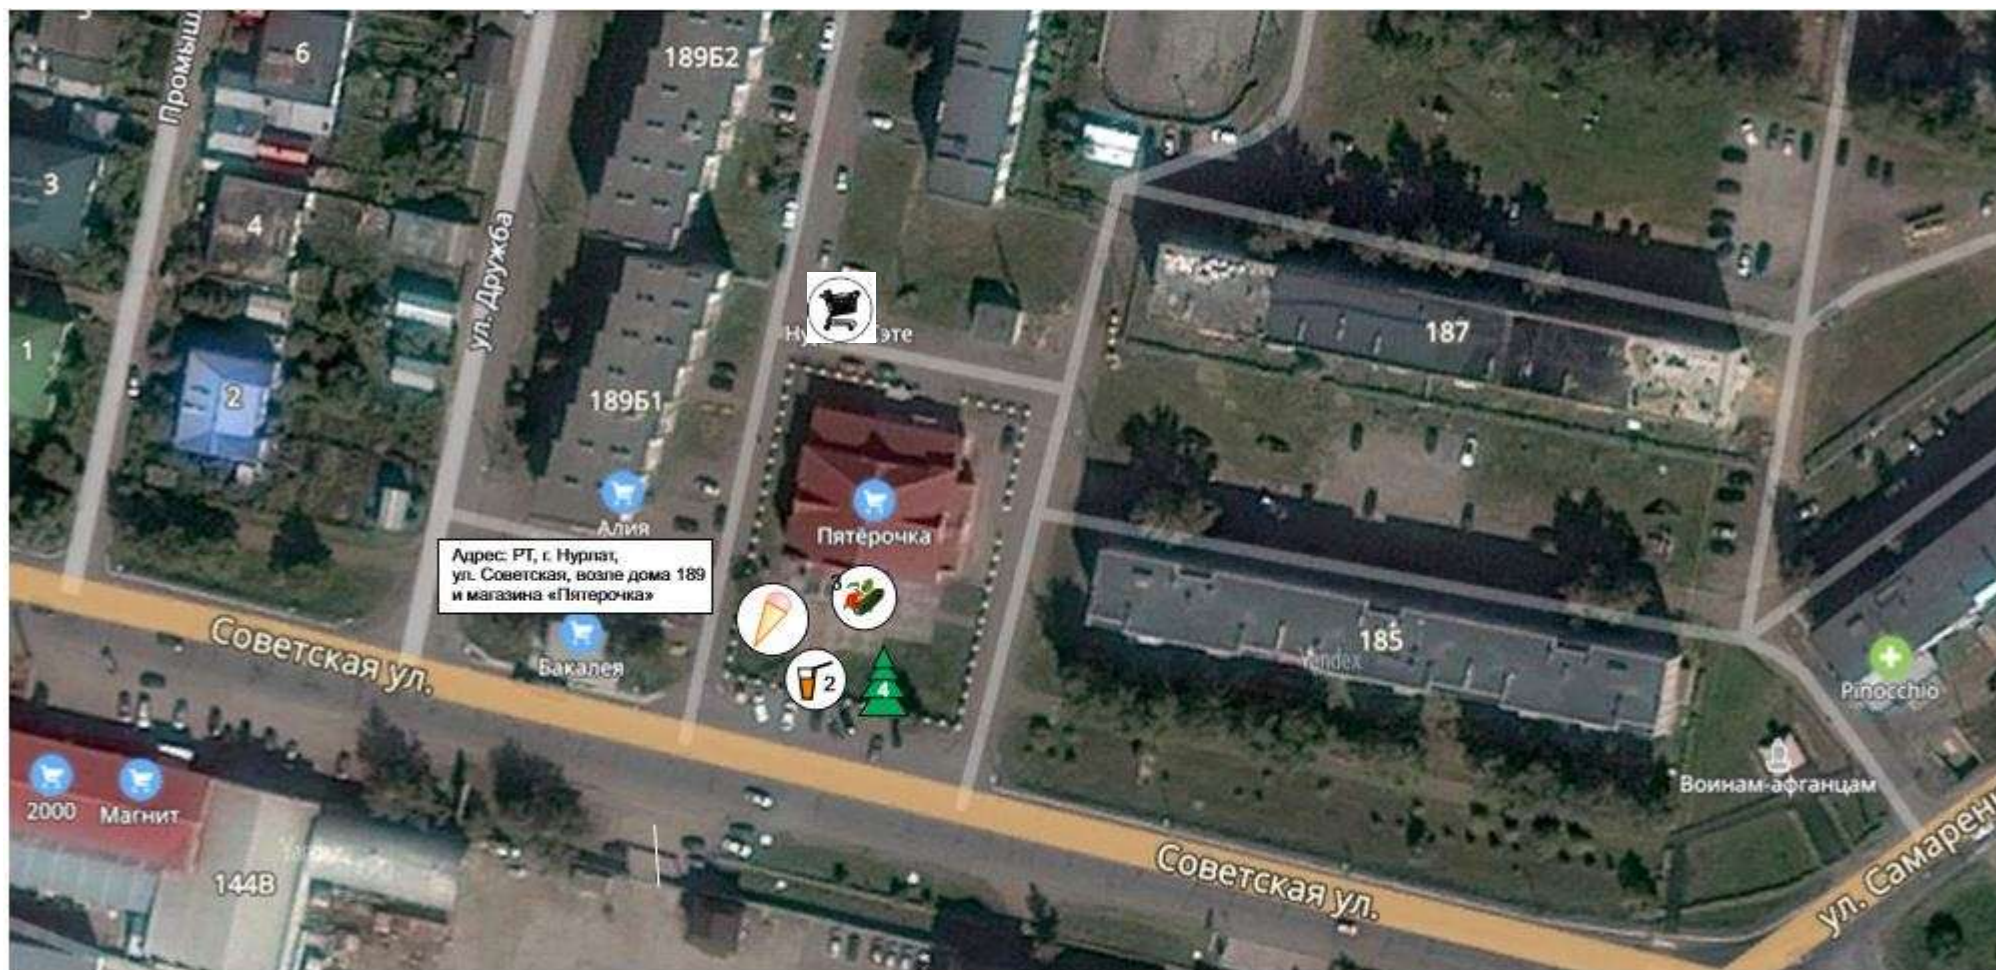

- стрелковый тир

- аттракционы

- соки, воды

мороженое

- товары  
повседневного спроса;

- соки, воды

- овощи, фрукты

- мороженое

- товары  
повседневного спроса;

- елочный базар

- соки, воды

- овощи, фрукты

- мороженое

- елочный базар -

Адрес: РТ, г. Нурлат,  
ул. Куйбышева,  
Волеге дома № 34

- соки, воды .