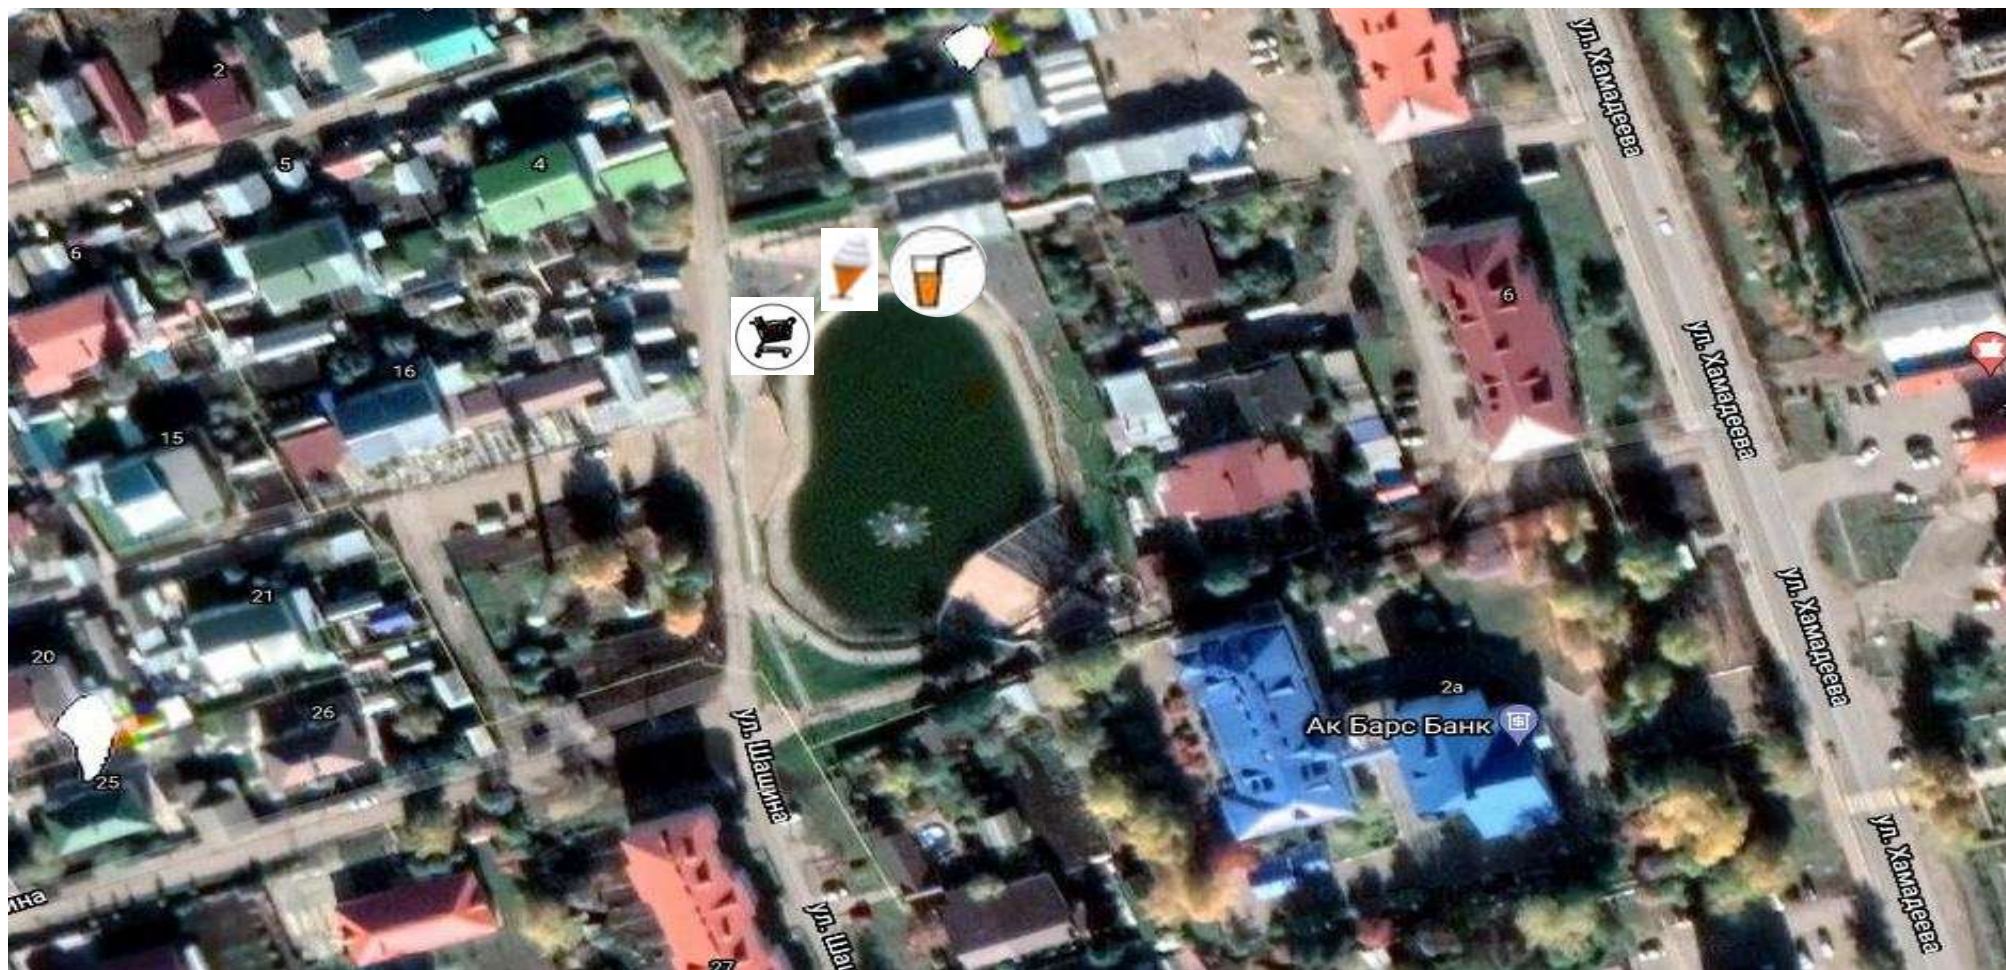

- соки, воды

мороженое

- товары
повседневного спроса;