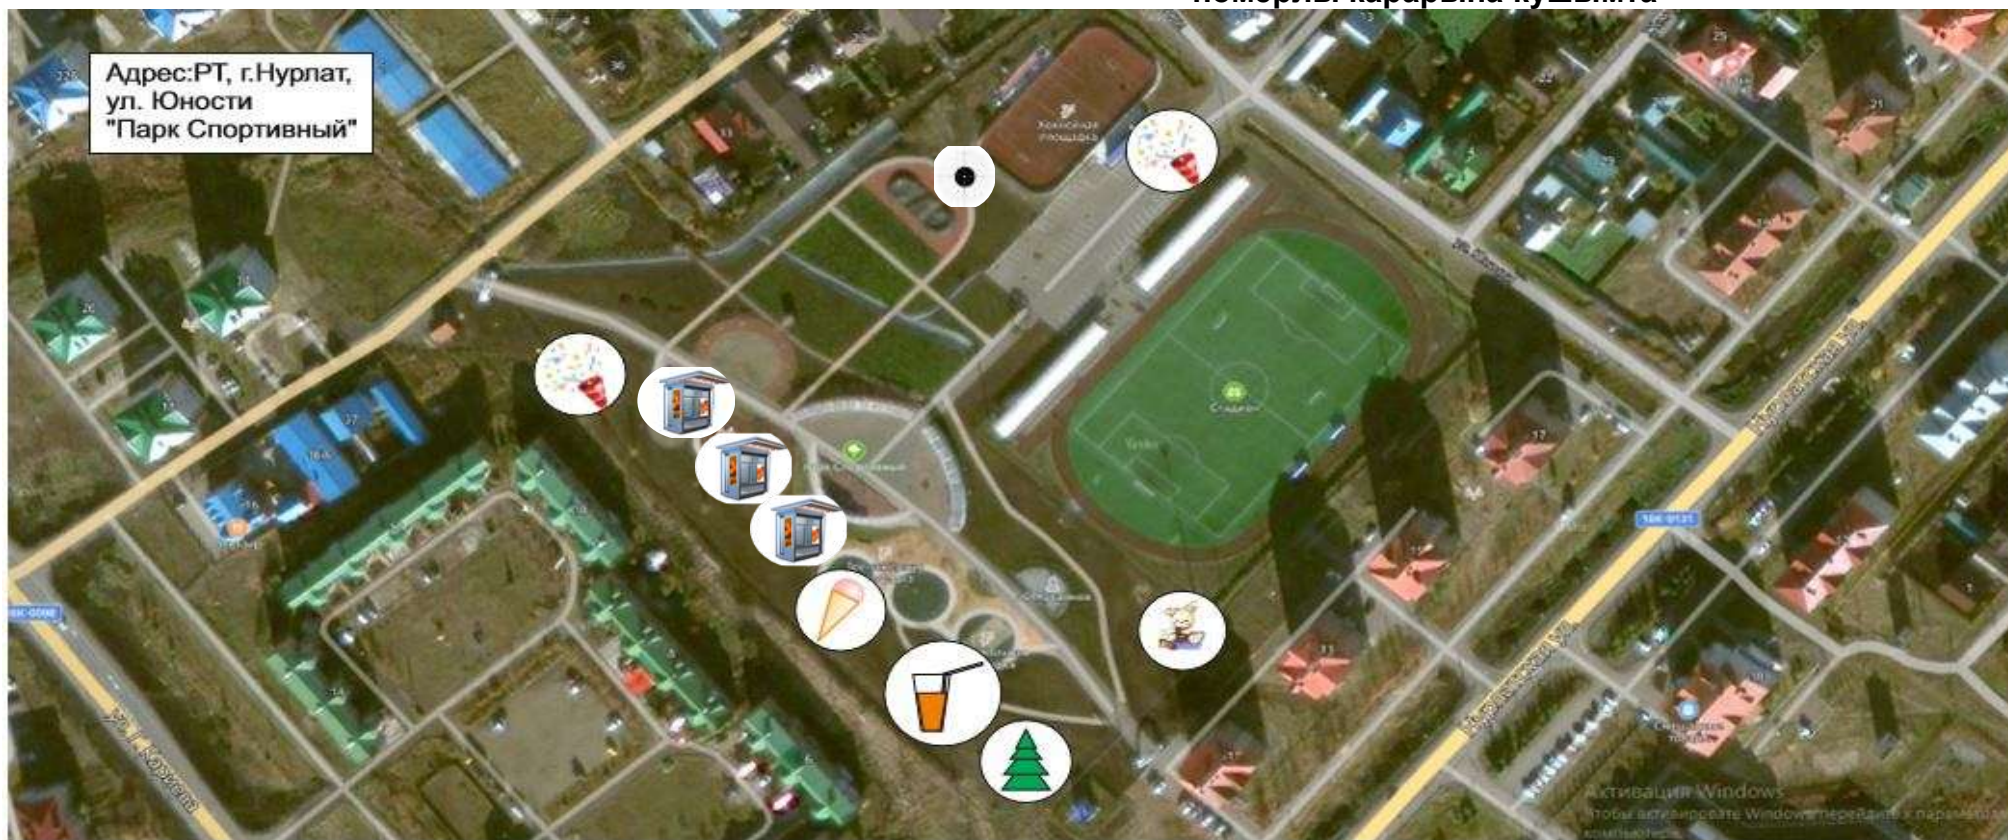

Нурлат муниципаль районы Башкарма
комитетының 2024 елның 09 июлендәге 751
номерлы карарына кушылта

- соки, воды

- КИОСК

- мороженое

- елочный базар

- детские игрушки

- стрелковый тир

- аттракционы