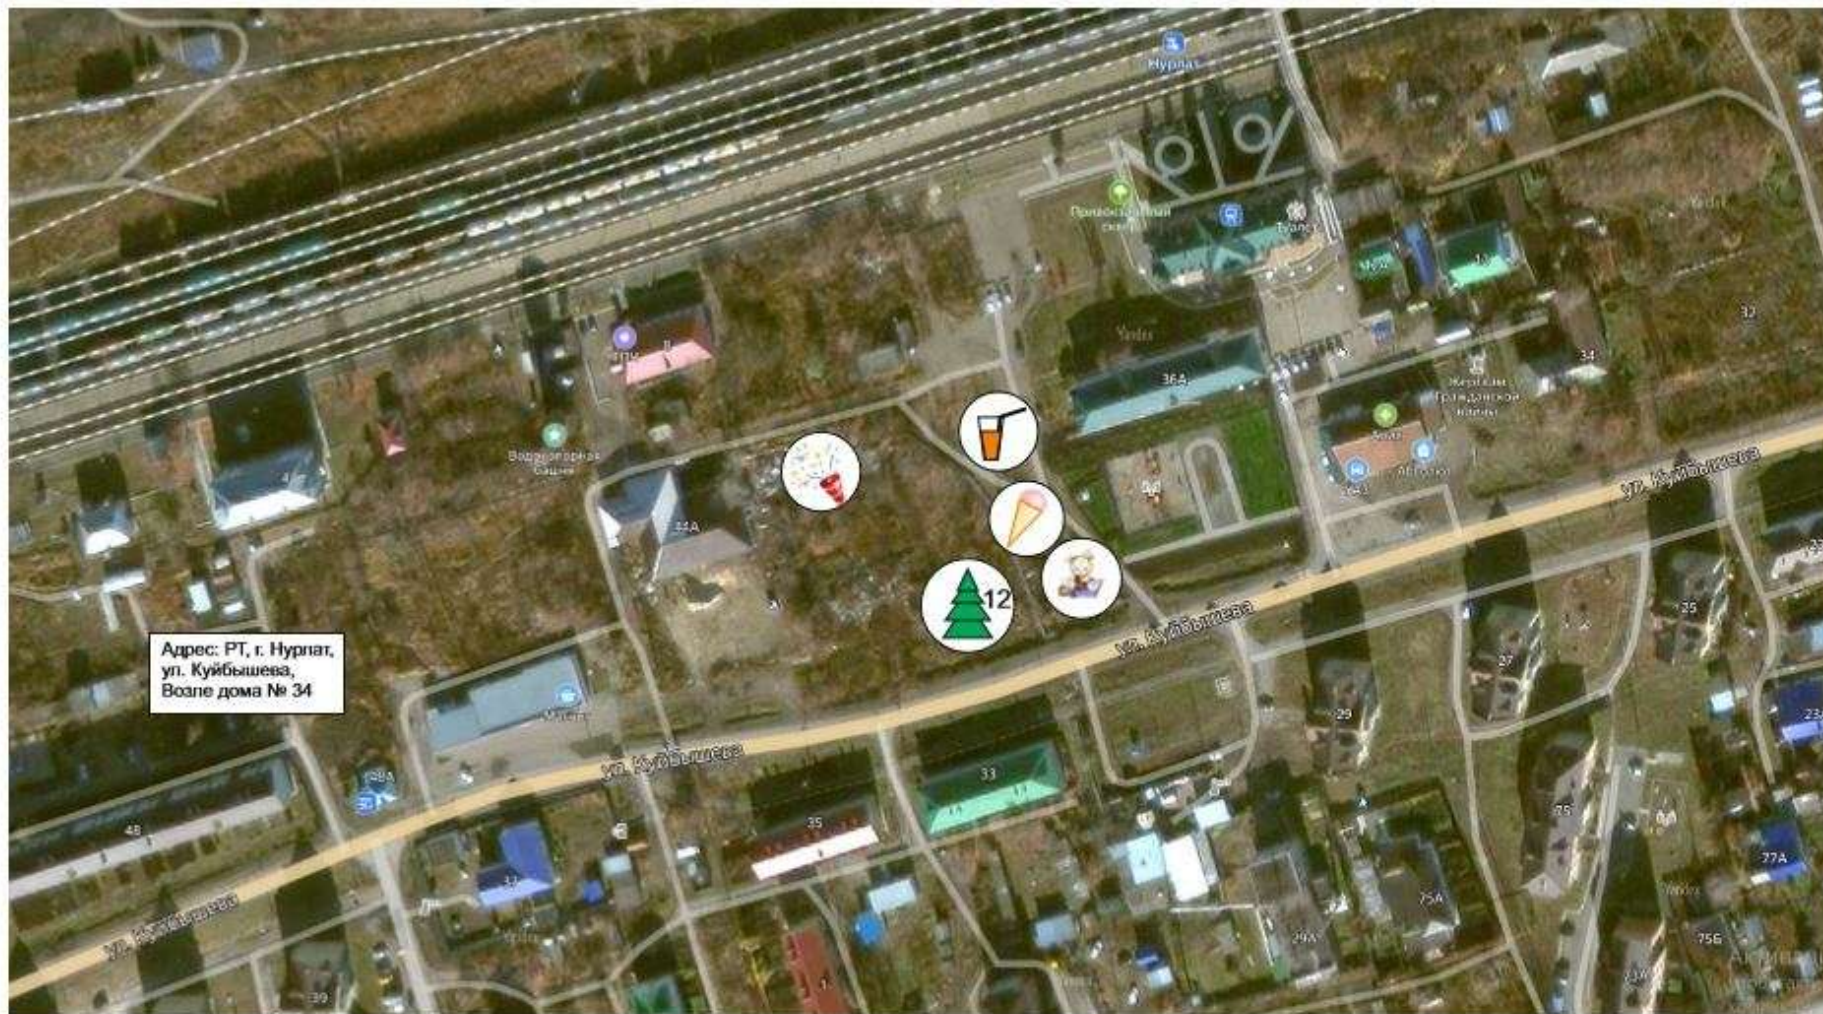

- товары  
повседневного спроса;

- елочный базар

- соки, воды

- овощи, фрукты

- мороженое

- елочный базар -

Адрес: РТ, г. Нурлат,  
ул. Куйбышева,  
Волеге дома № 34

- соки, воды .

- соки, воды

- овощи, фрукты

- елочный базар

- соки, воды

- мороженое

- елочный базар

Адрес: РТ, с.Нурлат,  
на пересечении улиц  
Гиматдинова  
и Карла Маркса

- елочный базар