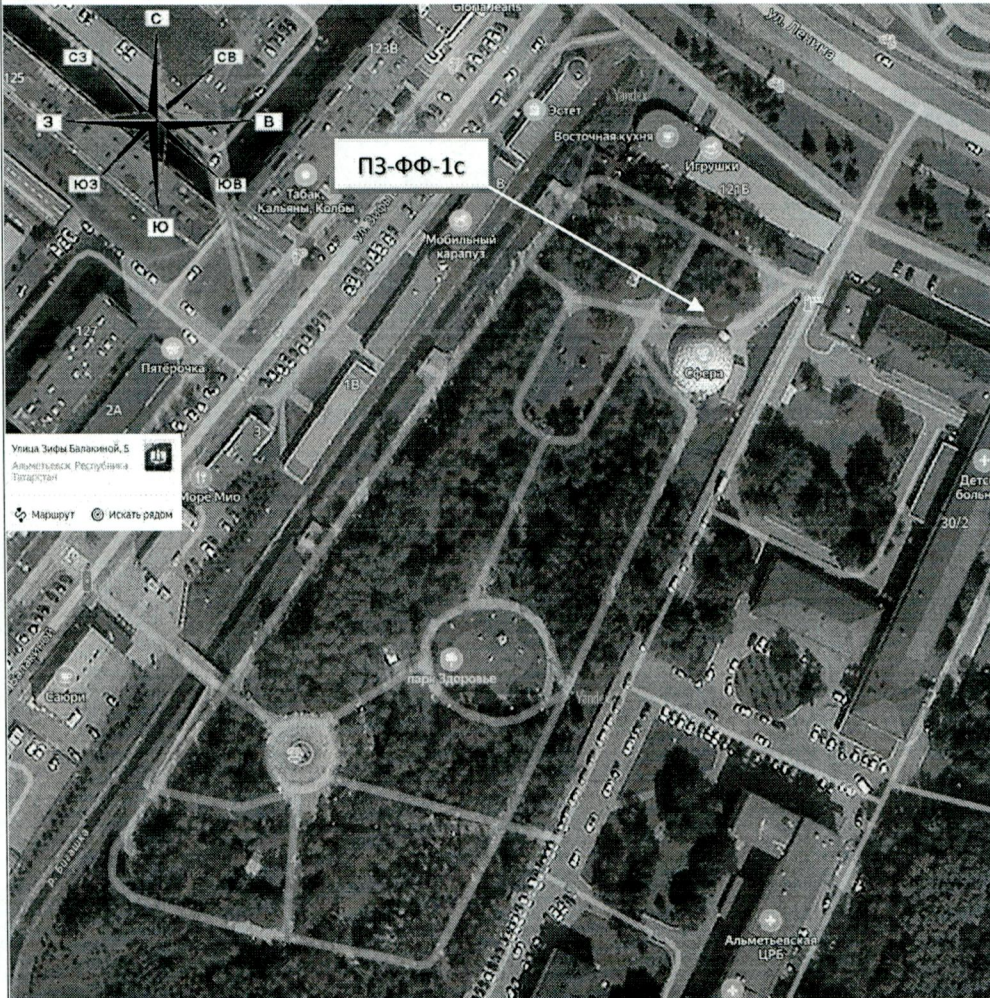

Урнаштыру ноктасы ПЗ-ФФ-1с

Адрес ориентиры: Зифа Балакина урамы, 5 нче йорт, планетарийга керу урыныннан төньяктарак, юлның төньяк ягында;

Реализация:

выпечка, фастфуд, безалкогольные напитки в таре, сладости

до 6 м2

ФФ

лоток
(тележка)

Яндекс
карты