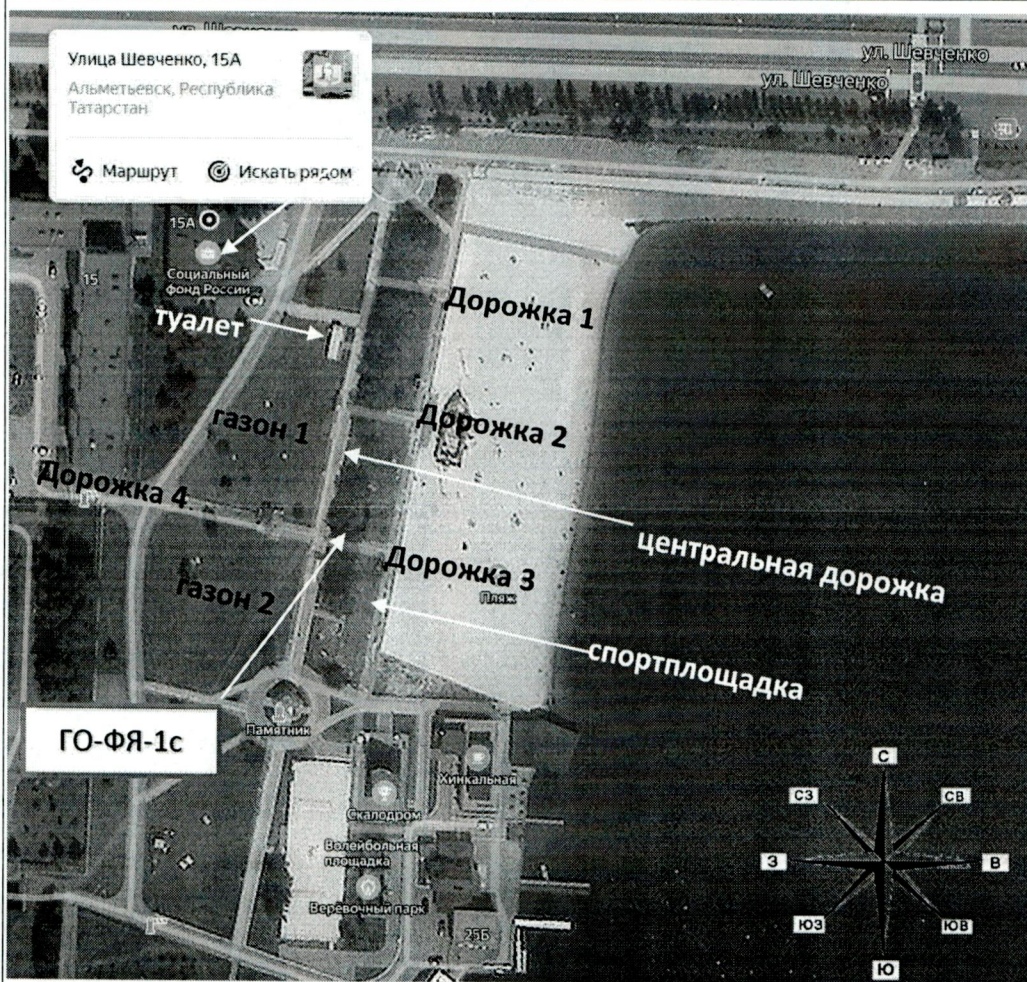

Урнаштыру ноктасы ГО-ФЯ-1с

Адрес ориентире: Шевченко урамы, 15а йорт, үзәк юлның көнчыгыш ягында; 2 һәм 3 юллар арасында, 3 юлларга якынарак;

Реализация:	до 6 м2	лоток (тележка)
зелень, фрукты, ягоды	ФЯ	

Яндекс карты