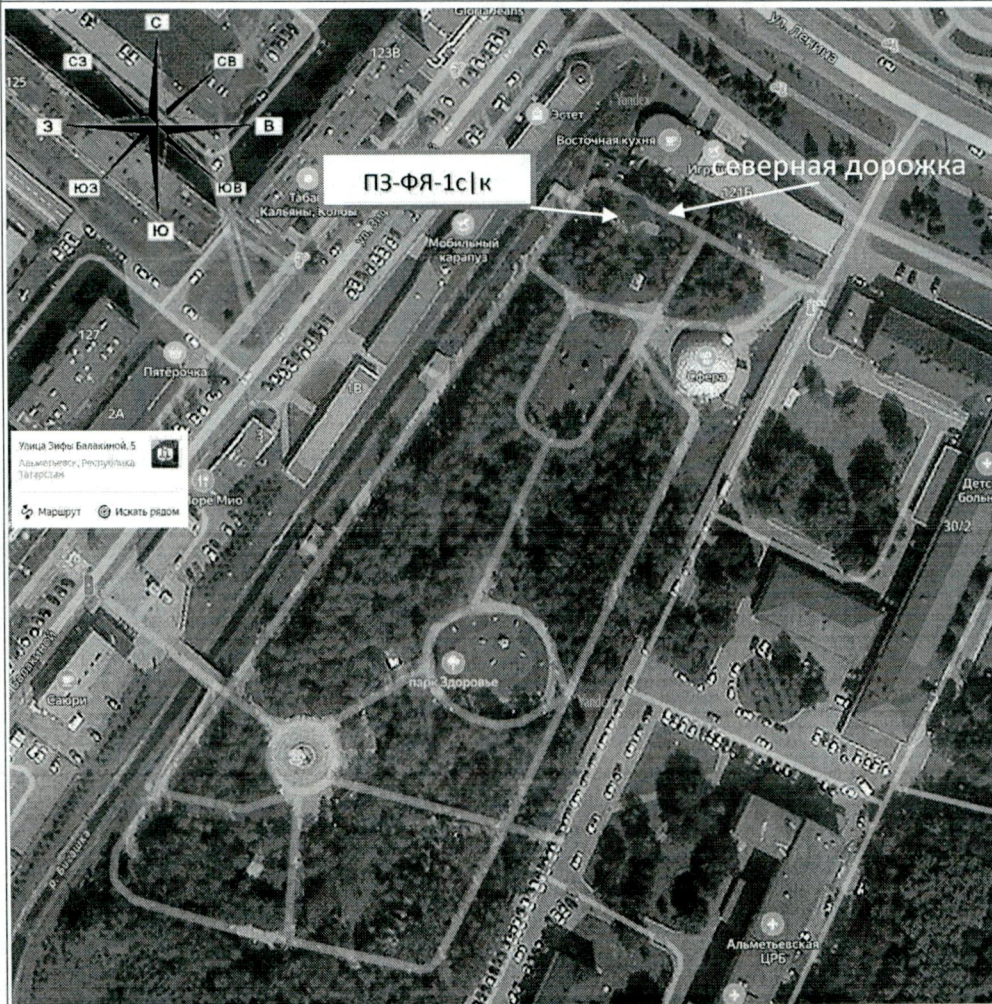

Урнаштыру ноктасы ПЗ-ФЯ-1с|к

Адрес ориентирі: Зифа Балакина урамы, 5 нче йорт, курчак театры бинасы каршында, жәяүлелер юлының көньяк ягында

Аренда муниципального имущества («сезонный нестационарный торговый объект «домик»):	до 6 м2	киоск («домик»)
зелень, фрукты, ягоды	МВ	

Яндекс карты