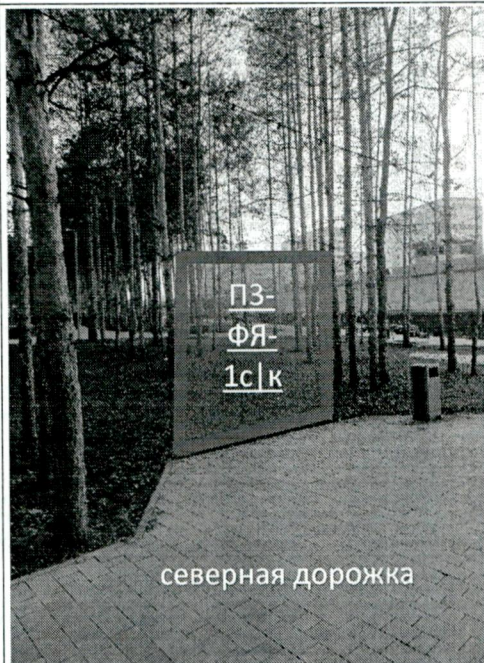

Урнаштыру ноктасы ПЗ-ФЯ-1с|к

Адрес ориентирі: Зифа Балакина урамы, 5 нче йорт, курчак театры бинасы каршында, жәяүлелер юлының көньяк ягында

Аренда муниципального имущества («сезонный нестационарный торговый объект «домик»):	до 6 м2	киоск («домик»)
зелень, фрукты, ягоды	МВ	

Яндекс карты

фото