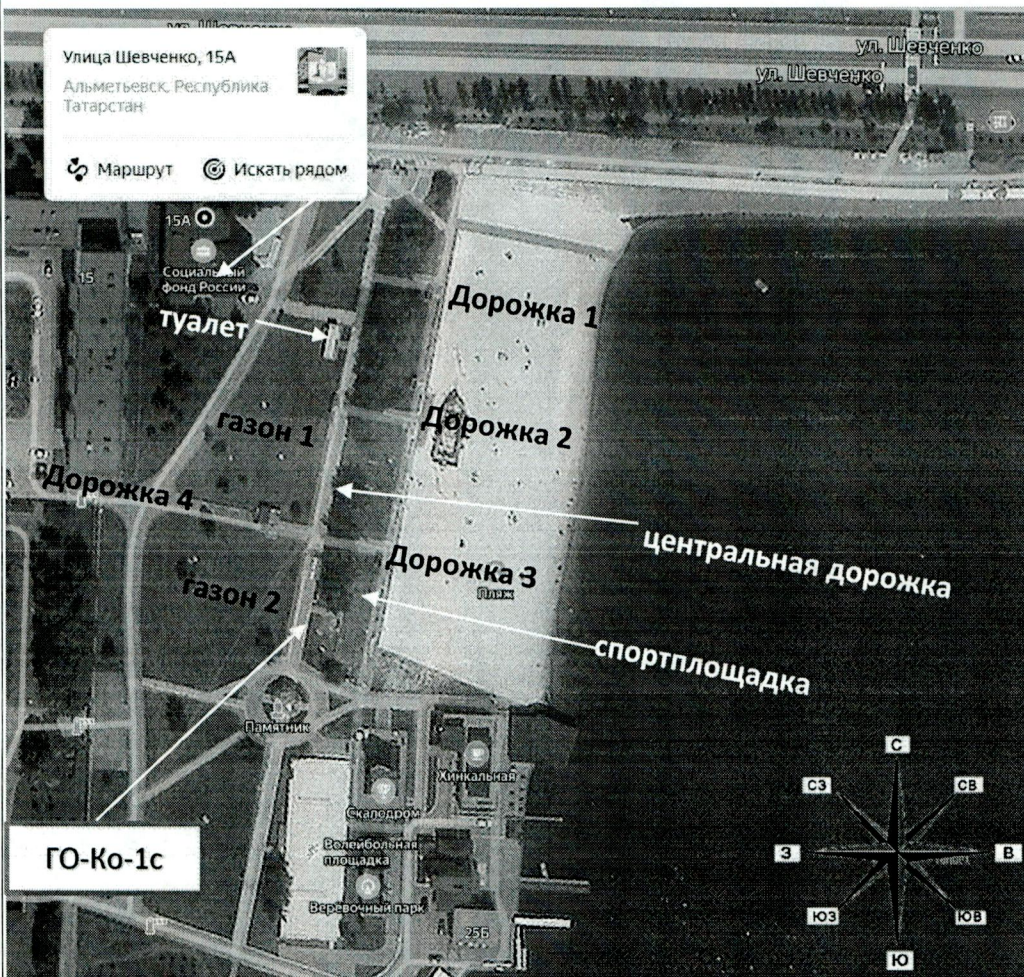

## Урнаштыру ноктасы ГО-Ко-1с

Адрес ориентеры: Шевченко урамы, 15а йорт, үзәк юлның көнчыгыш ягында;  
спорт майданчыгына алып баручы юлның көньягында;

Реализация:

мороженое, безалкогольных напитков в таре, сладостей

до 6 м2

МВ

лоток  
(тележка)Яндекс  
карты