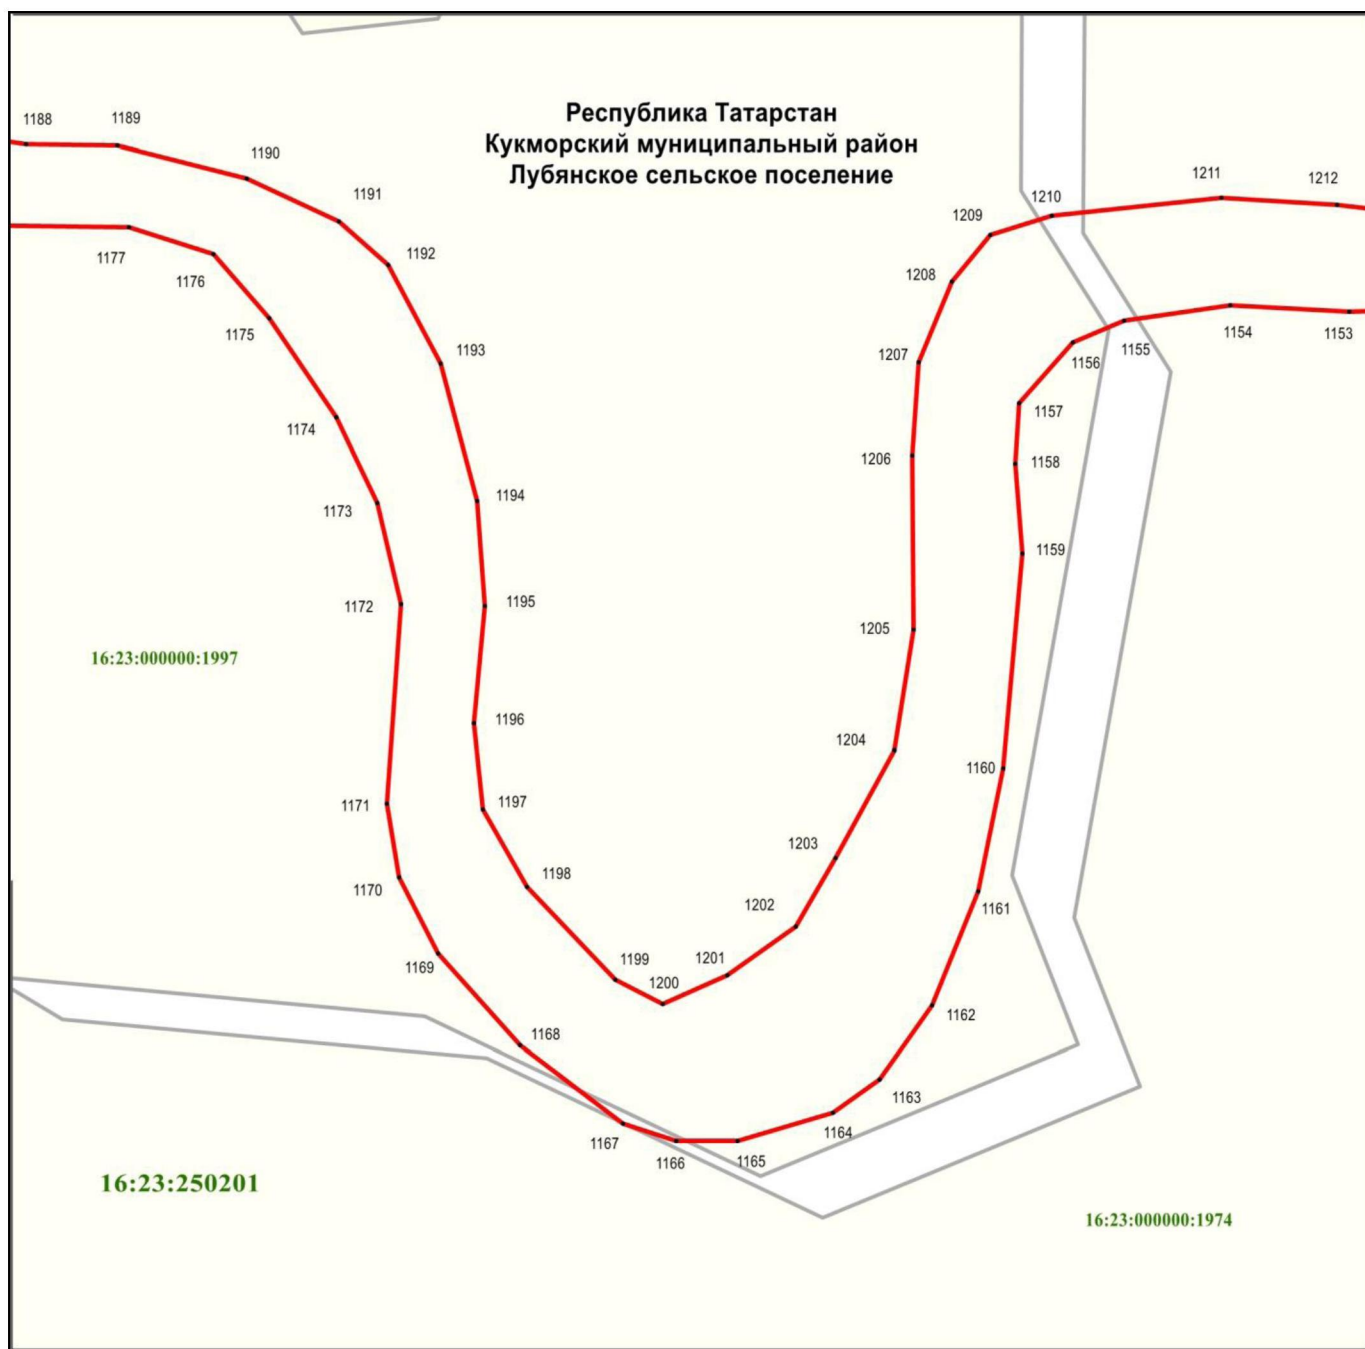

Объект – «Лубян елгасы» төбәк эһәмиятендәге табигать һэйкәле чикләре планы

37 нче бит

Масштабы 1 : 1 000

Файдаланыла торган шартлы билгеләр һәм тамгалар:

- 1153 – чикләренң характерлы ноктасы билгесе
- – объект чиге
- жир кишәрлеге чиге
- 16:23:250201 – кадастр кварталы номеры
- 16:23:000000:1974 – жир кишәрлегенң кадастр номеры.