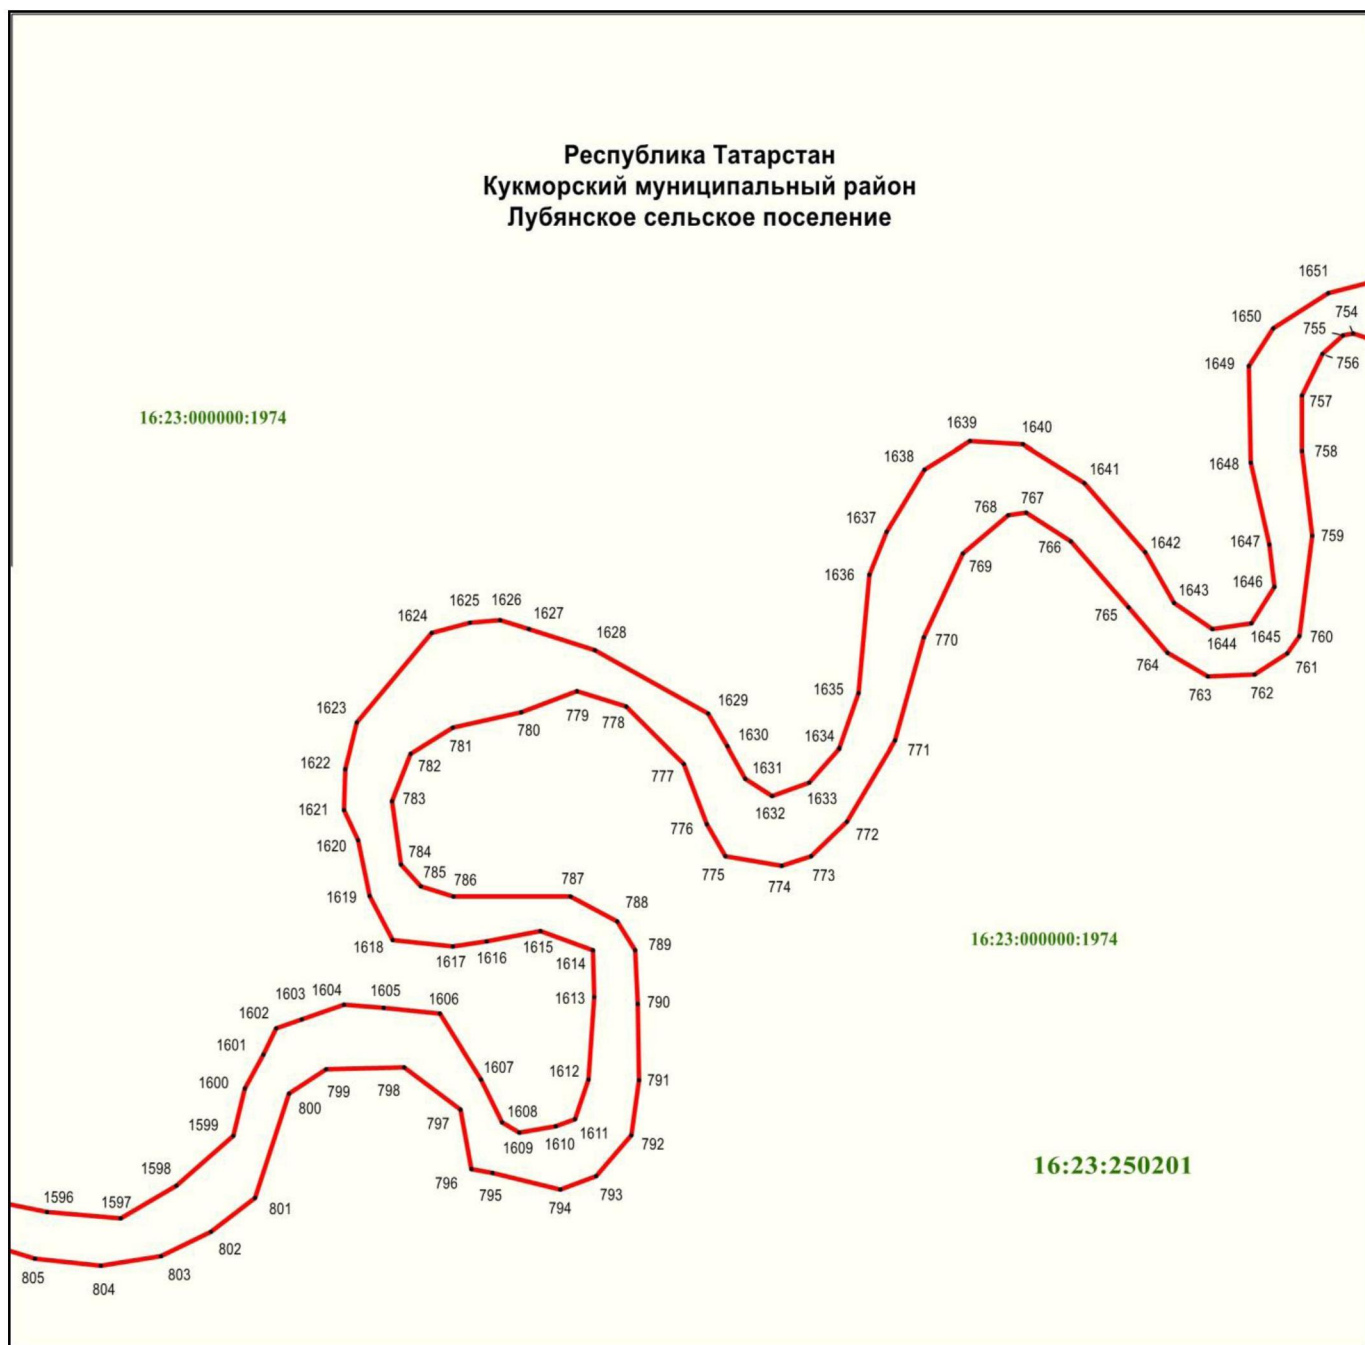

4 бүлек

Объект – «Лубян елгасы» төбәк эһәмиятендәге табигать һәйкәле чикләре планы

20 нче бит

Масштабы 1 : 1 000

Файдаланыла торган шартлы билгеләр һәм тамгалар:

- 754 – чикләренң характерлы ноктасы билгесе
- (red line) – объект чиге
- (yellow box) – жир кишәрлеге чиге
- 16:23:250201 – кадастр кварталы номеры
- 16:23:000000:1974 – жир кишәрлегенң кадастр номеры.