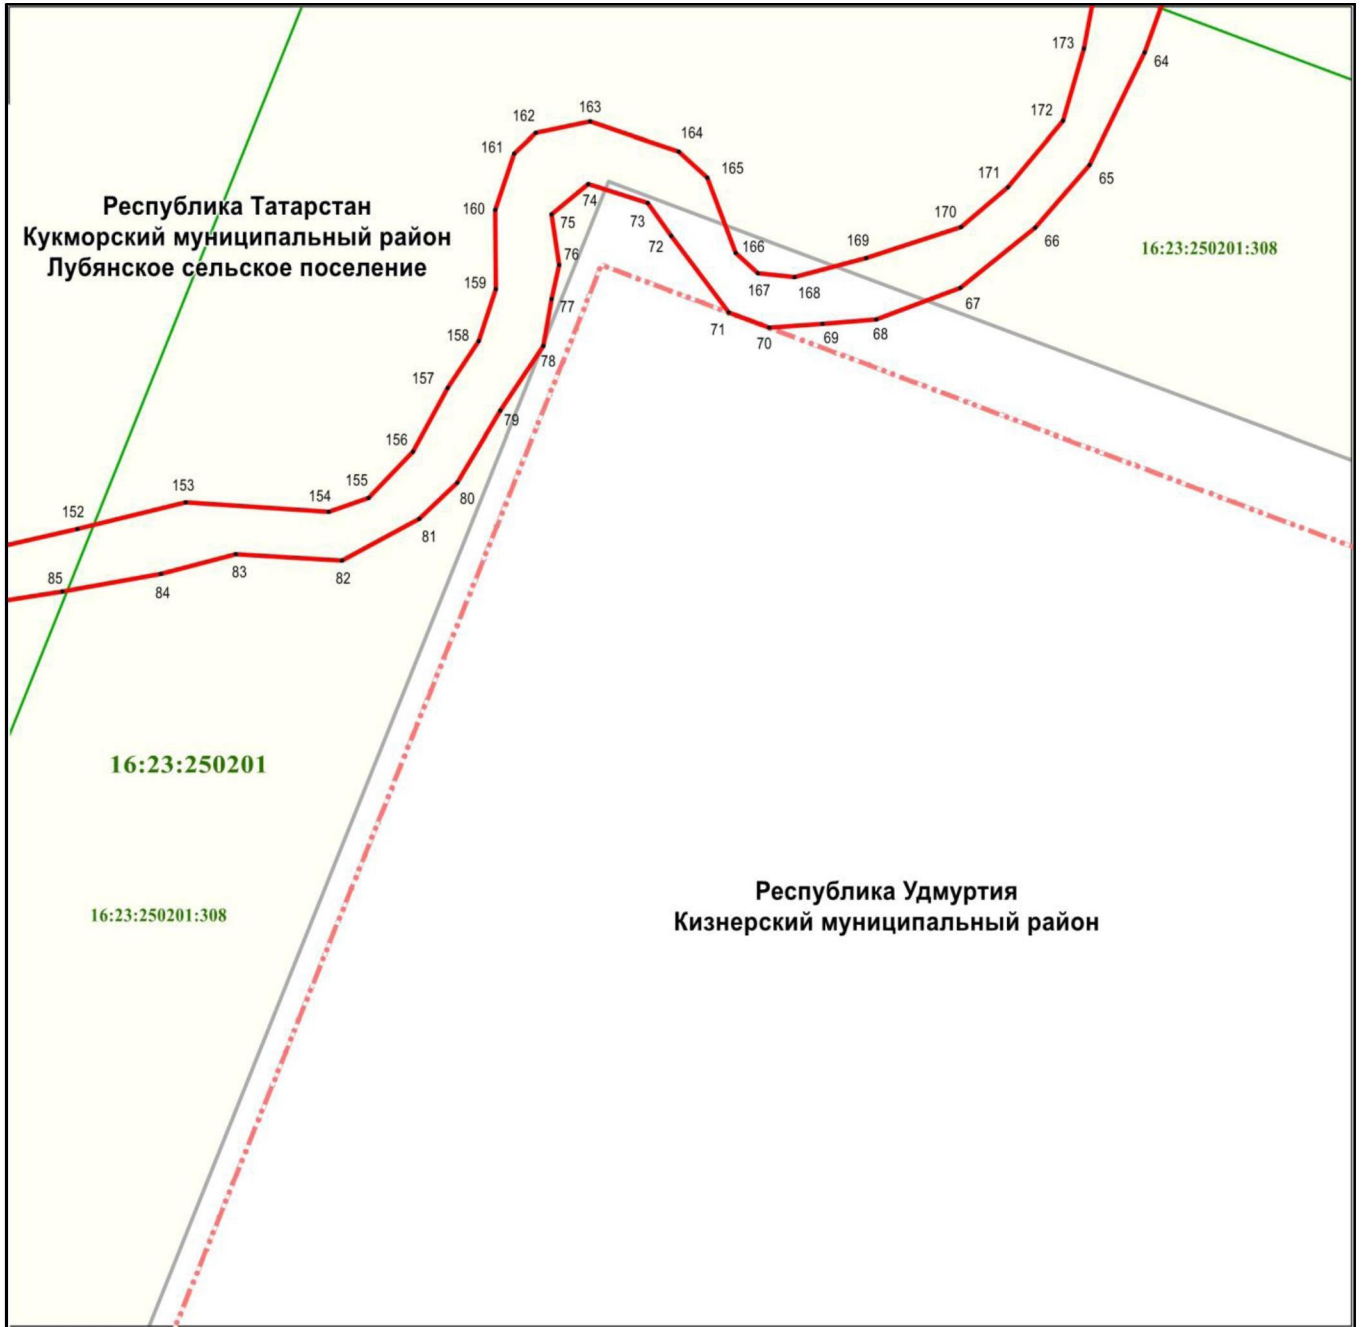

Объект – «Лубян елгасы» төбәк эһәмиятендәге табигать һәйкәле чикләре планы

3 нчы бит

Масштабы 1 : 1 000

Файдаланыла торган шартлы билгеләр һәм тамгалар:

- 64 – чикләренң характерлы ноктасы билгесе
- (red line) – объект чиге
- - - (red dashed line) - Россия Федерациясе субъекты чиге
- (green line) – кадастр кварталы чиге
- (yellow) – жир кишәрлеге чиге
- 16:23:250201 – кадастр кварталы номеры
- 16:23:250201:308 – жир кишәрлегенң кадастр номеры.