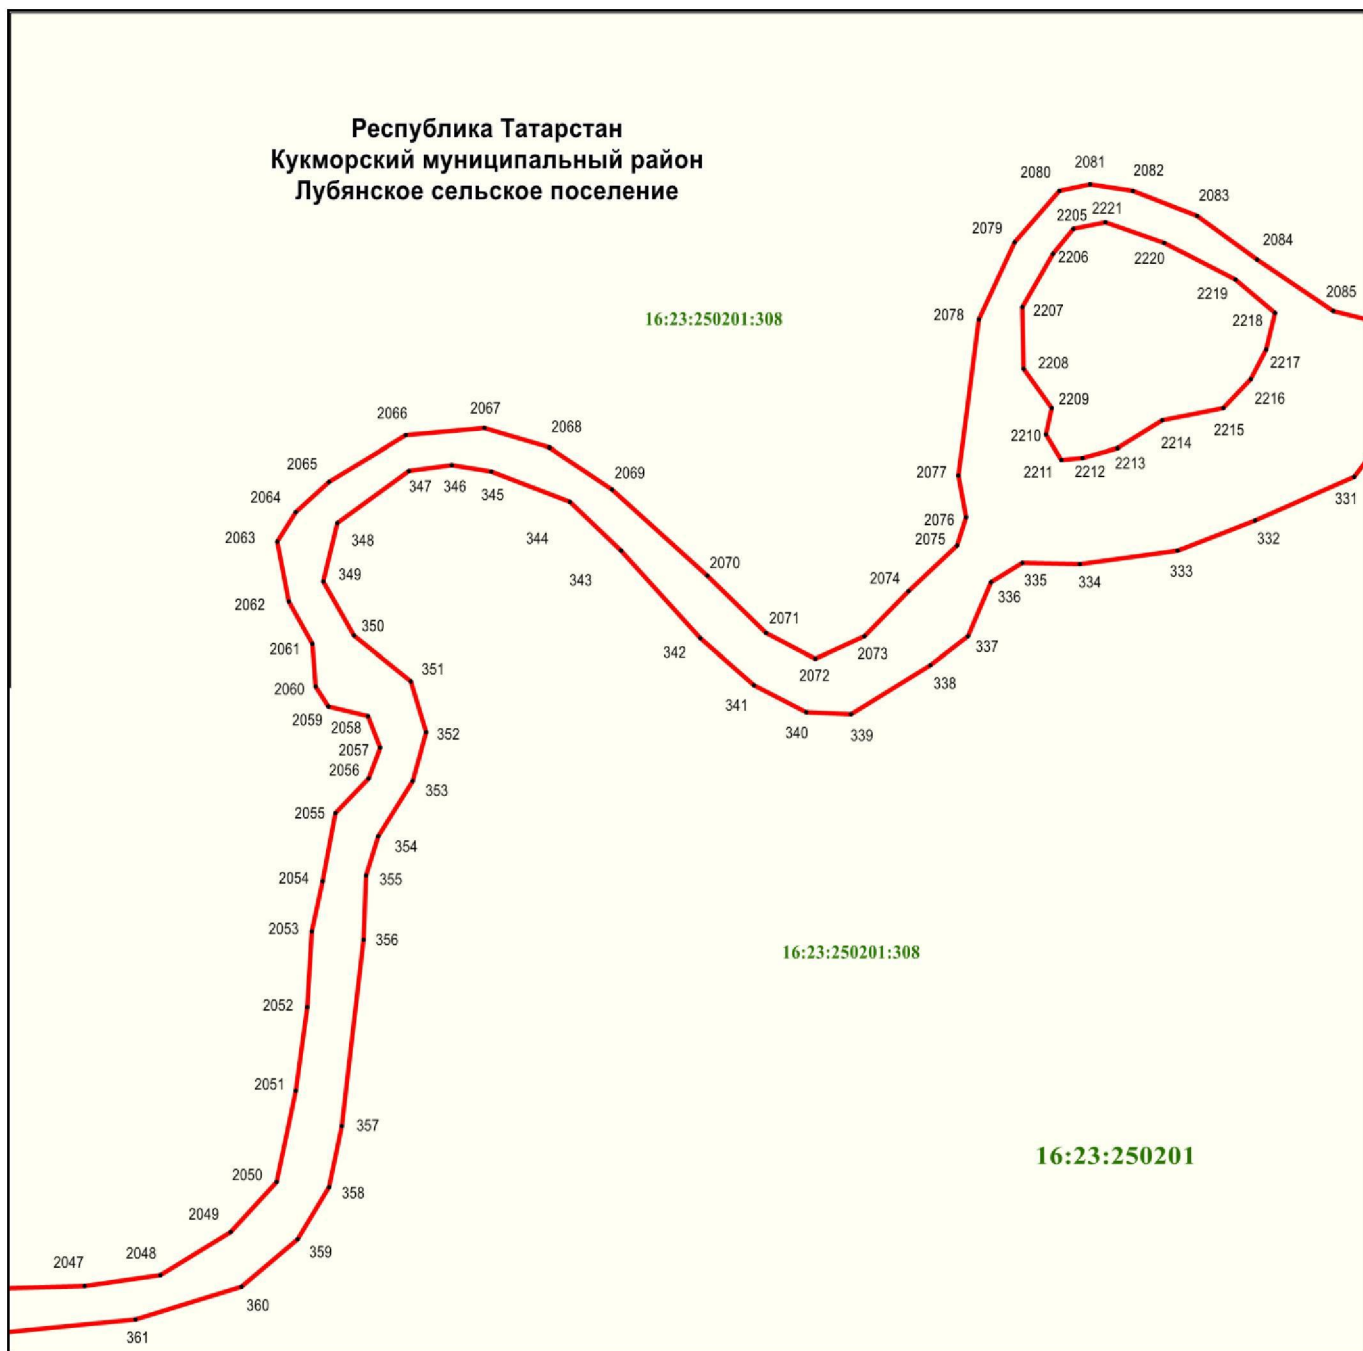

Объект – «Лубян елгасы» төбәк эһәмиятендәге табигать һэйкәле чикләре планы

9 нчы бит

Файдаланыла торган шартлы билгеләр һәм тамгалар:

- 331 – чикләренң характерлы ноктасы билгесе
- объект чиге
- жир кишәрлеге чиге
- 16:23:250201 – кадастр кварталы номеры
- 16:23:250201:308 – жир кишәрлегенң кадастр номеры.