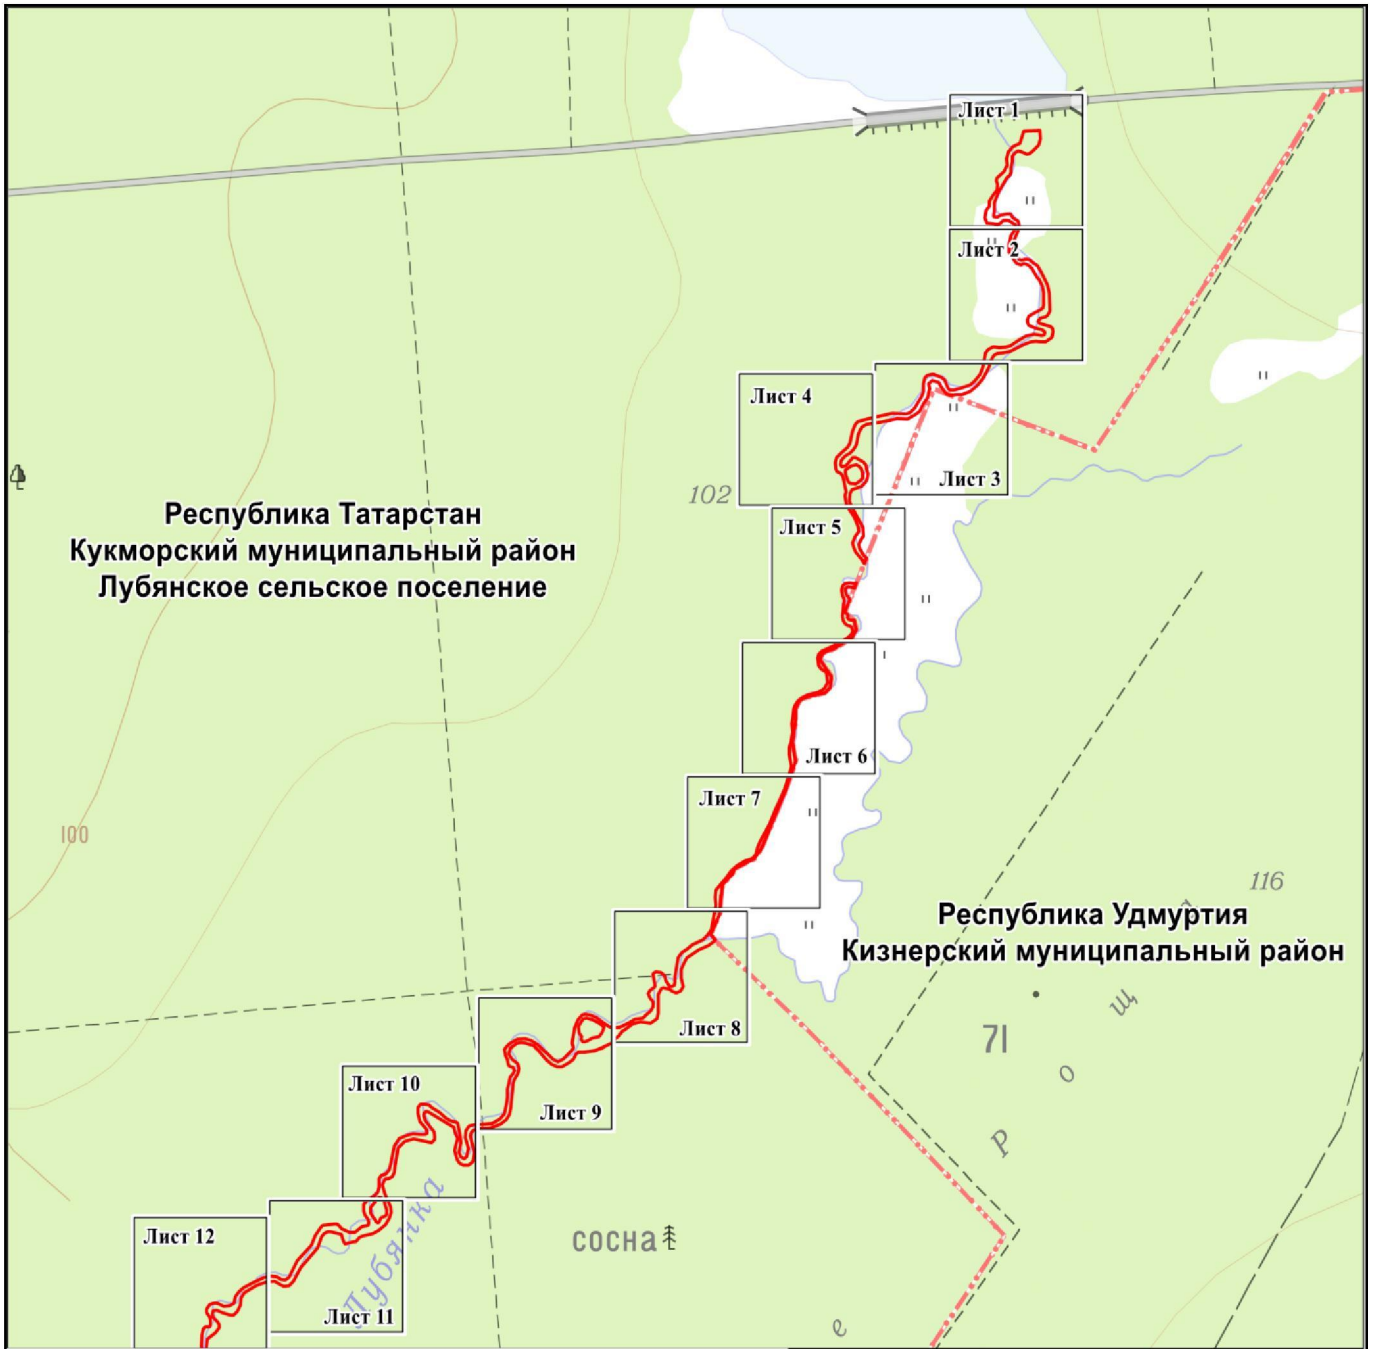

Объект – «Лубян елгасы» төбәк әһәмиятендәге табигать һәйкәле чикләре планы

1 чыгарылма

Масштабы 1 : 10 000

Файдаланыла торган шартлы билгеләр һәм тамгалар:

- — объект чиге
- - - - Россия Федерациясе субъекты чиге
- · - · - — муниципаль район чиге.