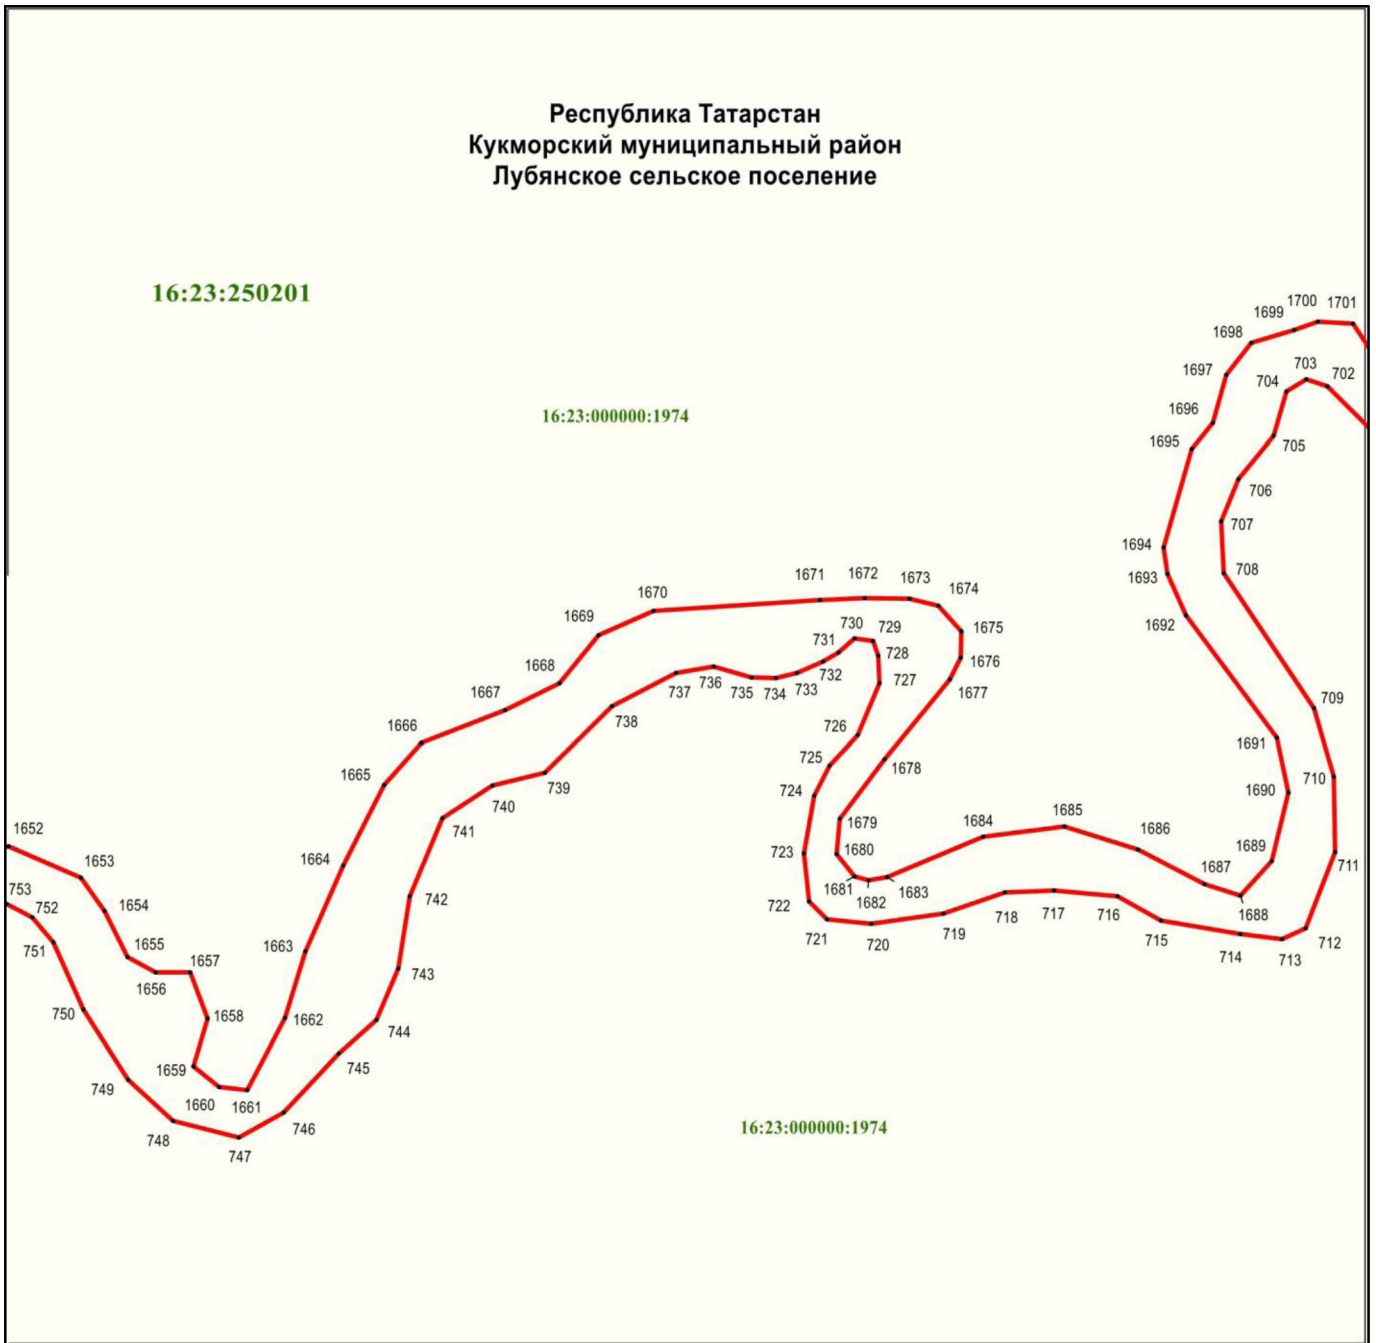

Объект – «Лубян елгасы» төбәк эһәмиятендәге табигать һәйкәле чикләре планы

19 нчы бит

Масштабы 1 : 1 000

Файдаланыла торган шартлы билгеләр һәм тамгалар:

- 702 – чикләренң характерлы ноктасы билгесе
- (red line) – объект чиге
- (yellow box) – жир кишәрлеге чиге
- 16:23:250201 – кадастр кварталы номеры
- 16:23:000000:1974 – жир кишәрлегенң кадастр номеры.