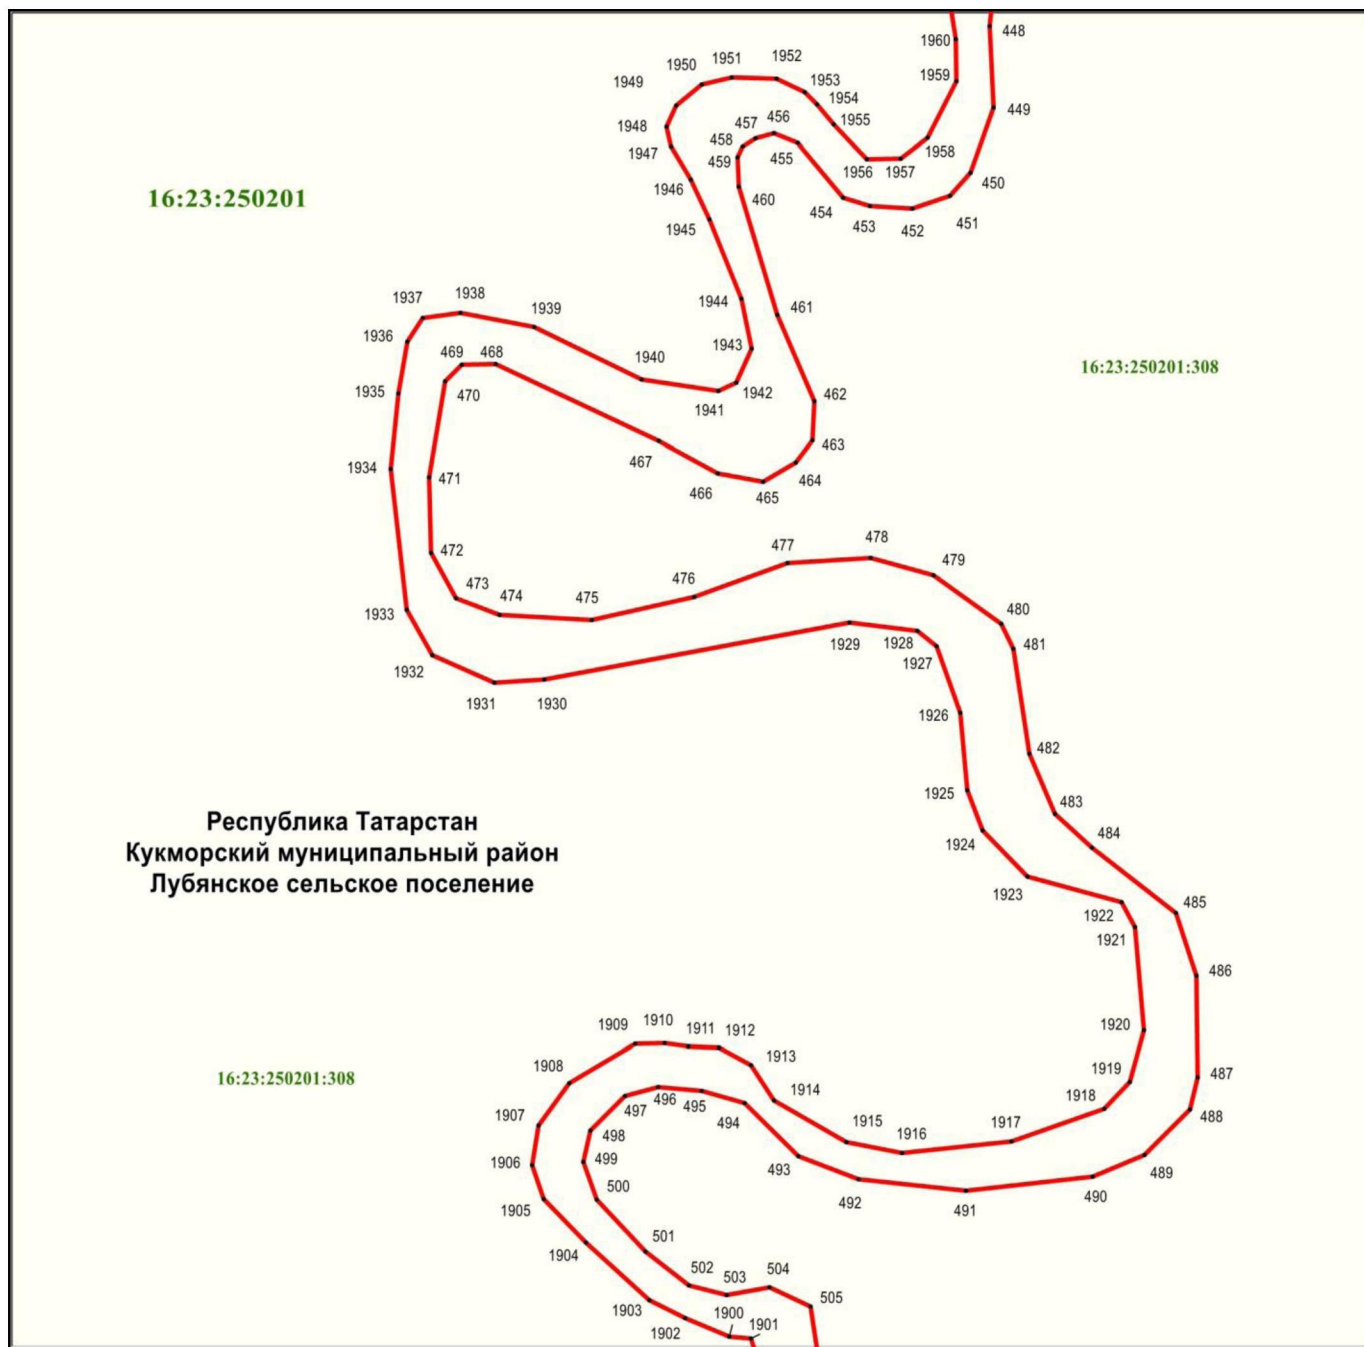

4 бүлек

Объект – «Лубян елгасы» төбәк эһәмиятендәге табигать һәйкәле чикләре планы

13 нчы бит

Масштабы 1 : 1 000

Файдаланыла торган шартлы билгеләр һәм тамгалар:

- 1 – чикләрнең характерлы ноктасы билгесе
- (red line) – объект чиге
- (yellow box) – жир кишәрлеге чиге
- 16:23:250201 – кадастр кварталы номеры
- 16:23:250201:308 – жир кишәрлегенен кадастр номеры.