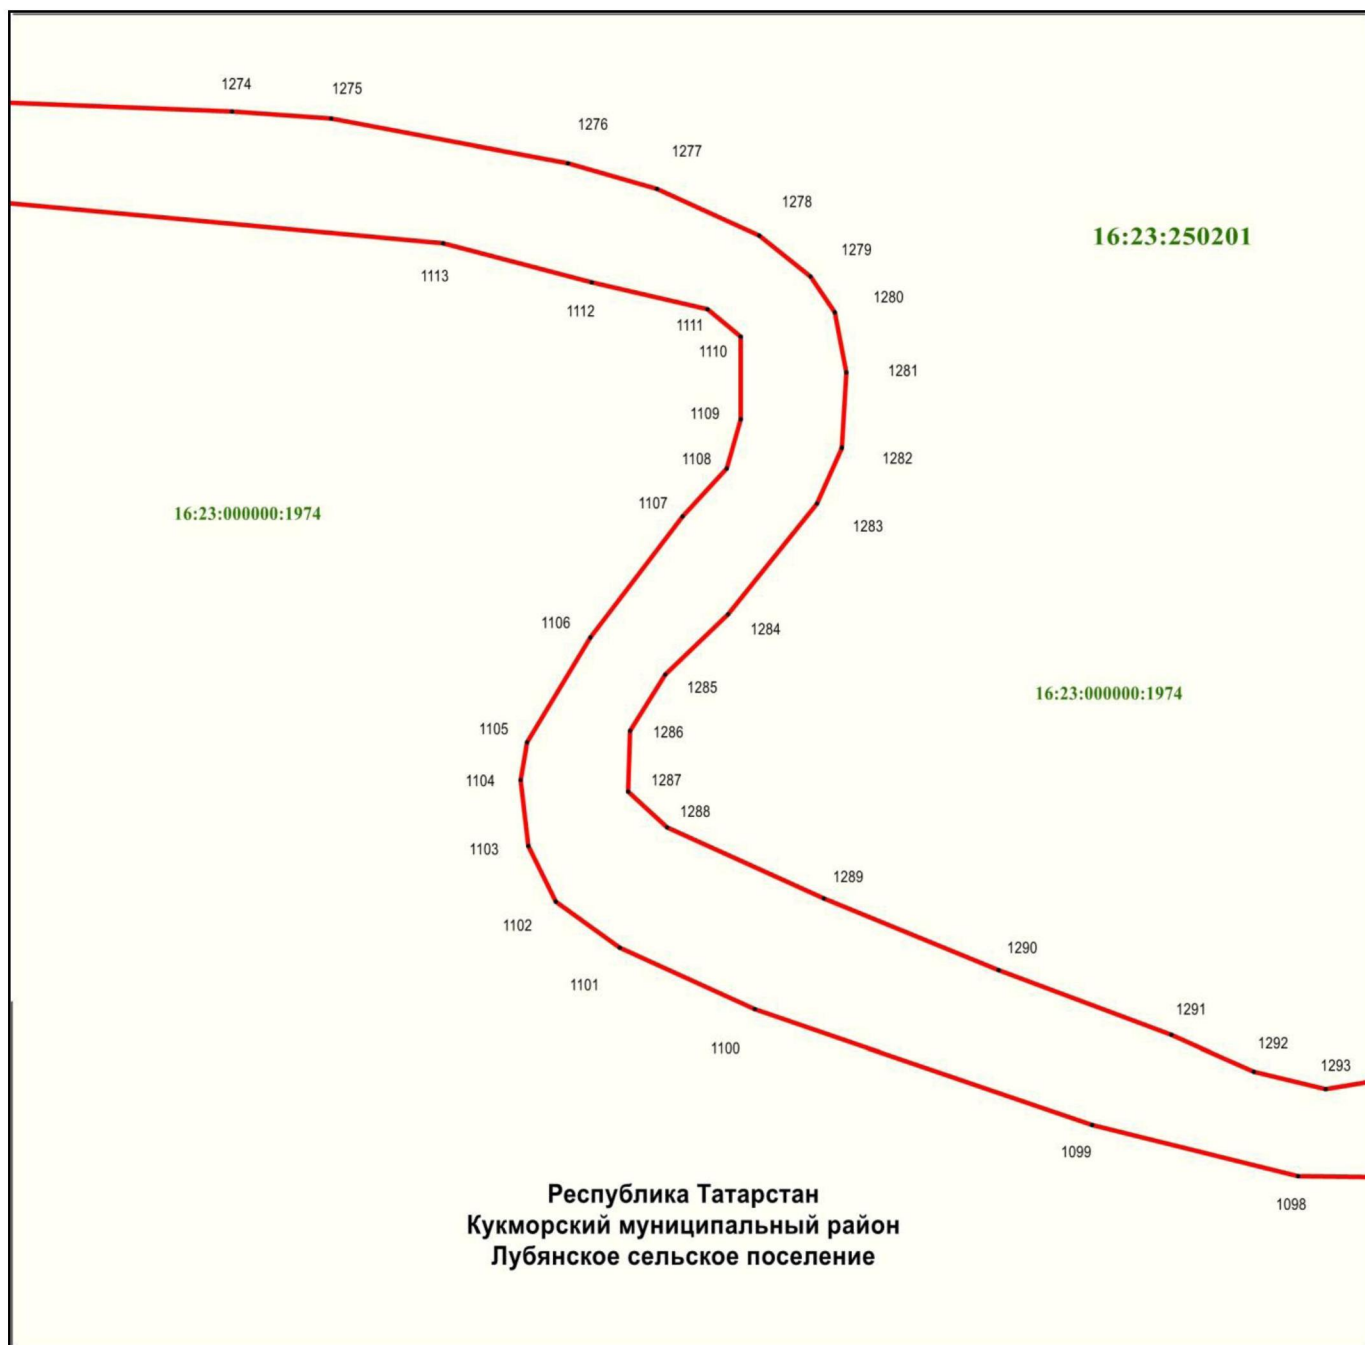

4 бүлек

Объект – «Лубян елгасы» төбәк эһәмиятендәге табигать һәйкәле чикләре планы

33 нче бит

Масштабы 1 : 1 000

Файдаланыла торган шартлы билгеләр һәм тамгалар:

- 1098 – чикләренң характерлы ноктасы билгесе
- (red line) – объект чиге
- (yellow box) – жир кишәрлеге чиге
- **16:23:250201** – кадастр кварталы номеры
- **16:23:000000:1974** – жир кишәрлегенң кадастр номеры.