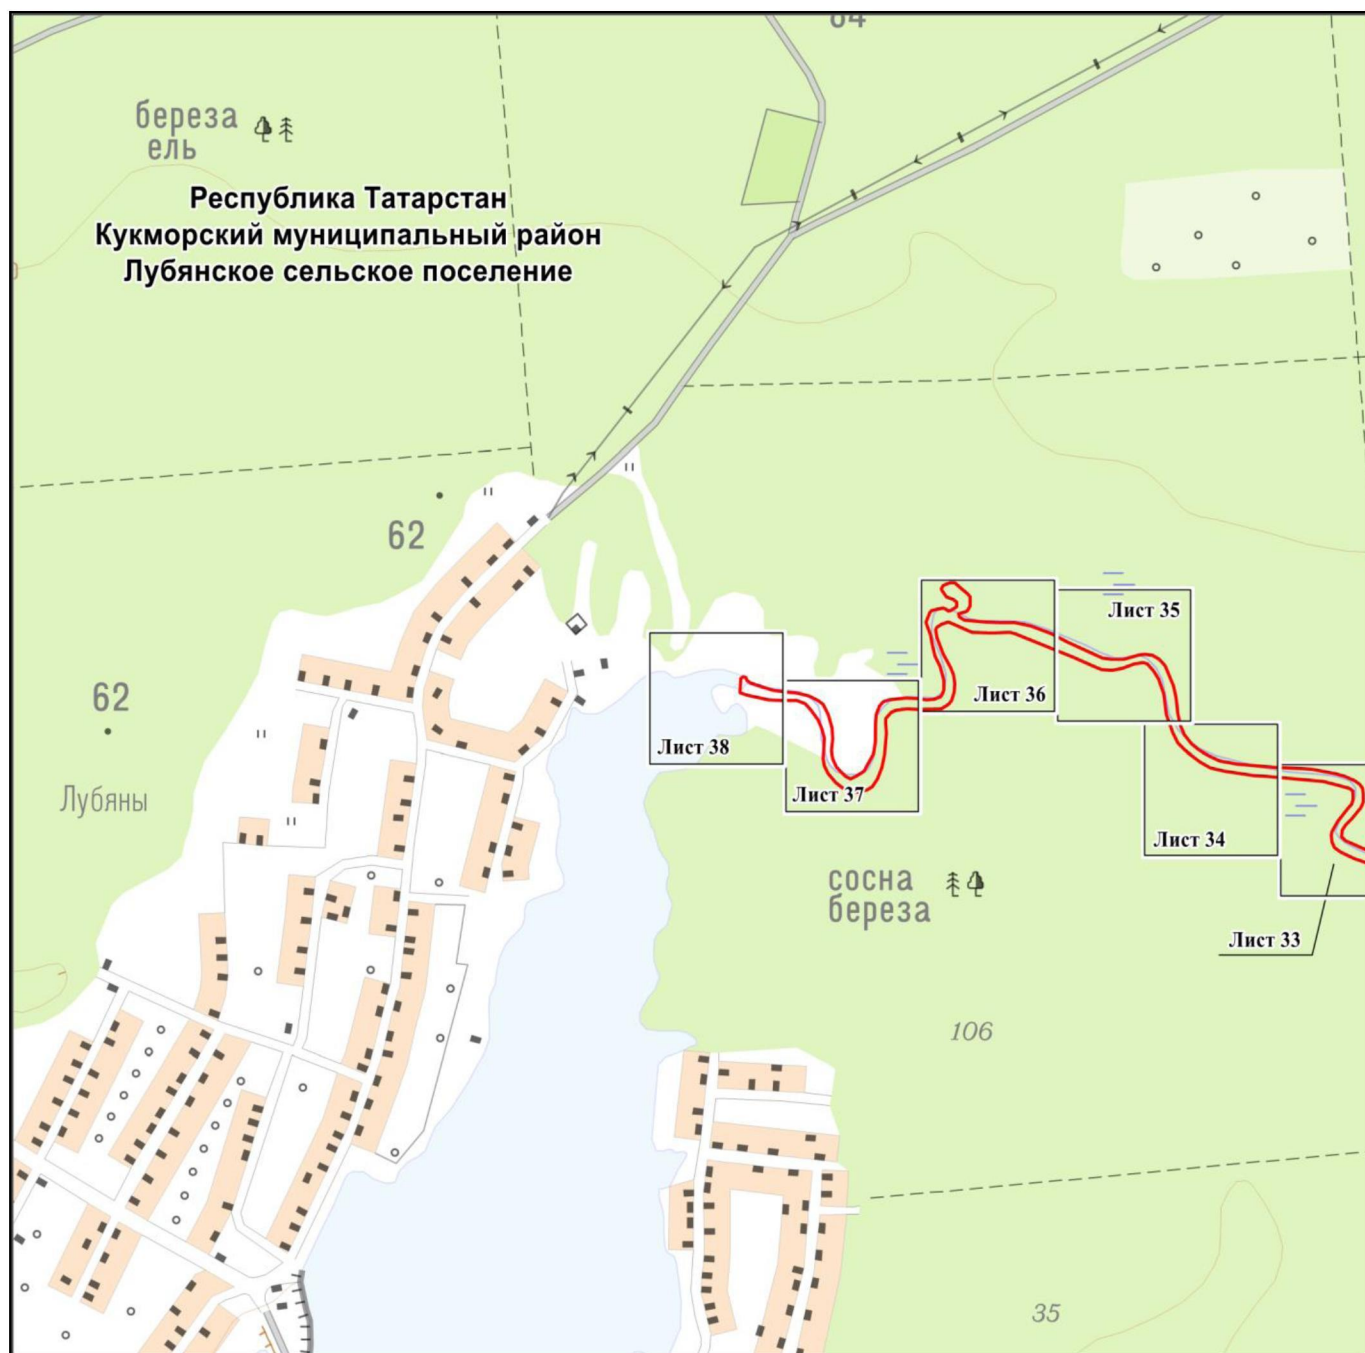

Объект – «Лубян елгасы» төбәк эһәмиятендәге табигать һәйкәле чикләре планы

4 чыгарылма

Масштабы 1 : 10 000

Файдаланыла торган шартлы билгеләр һәм тамгалар:

— объектның чиге.