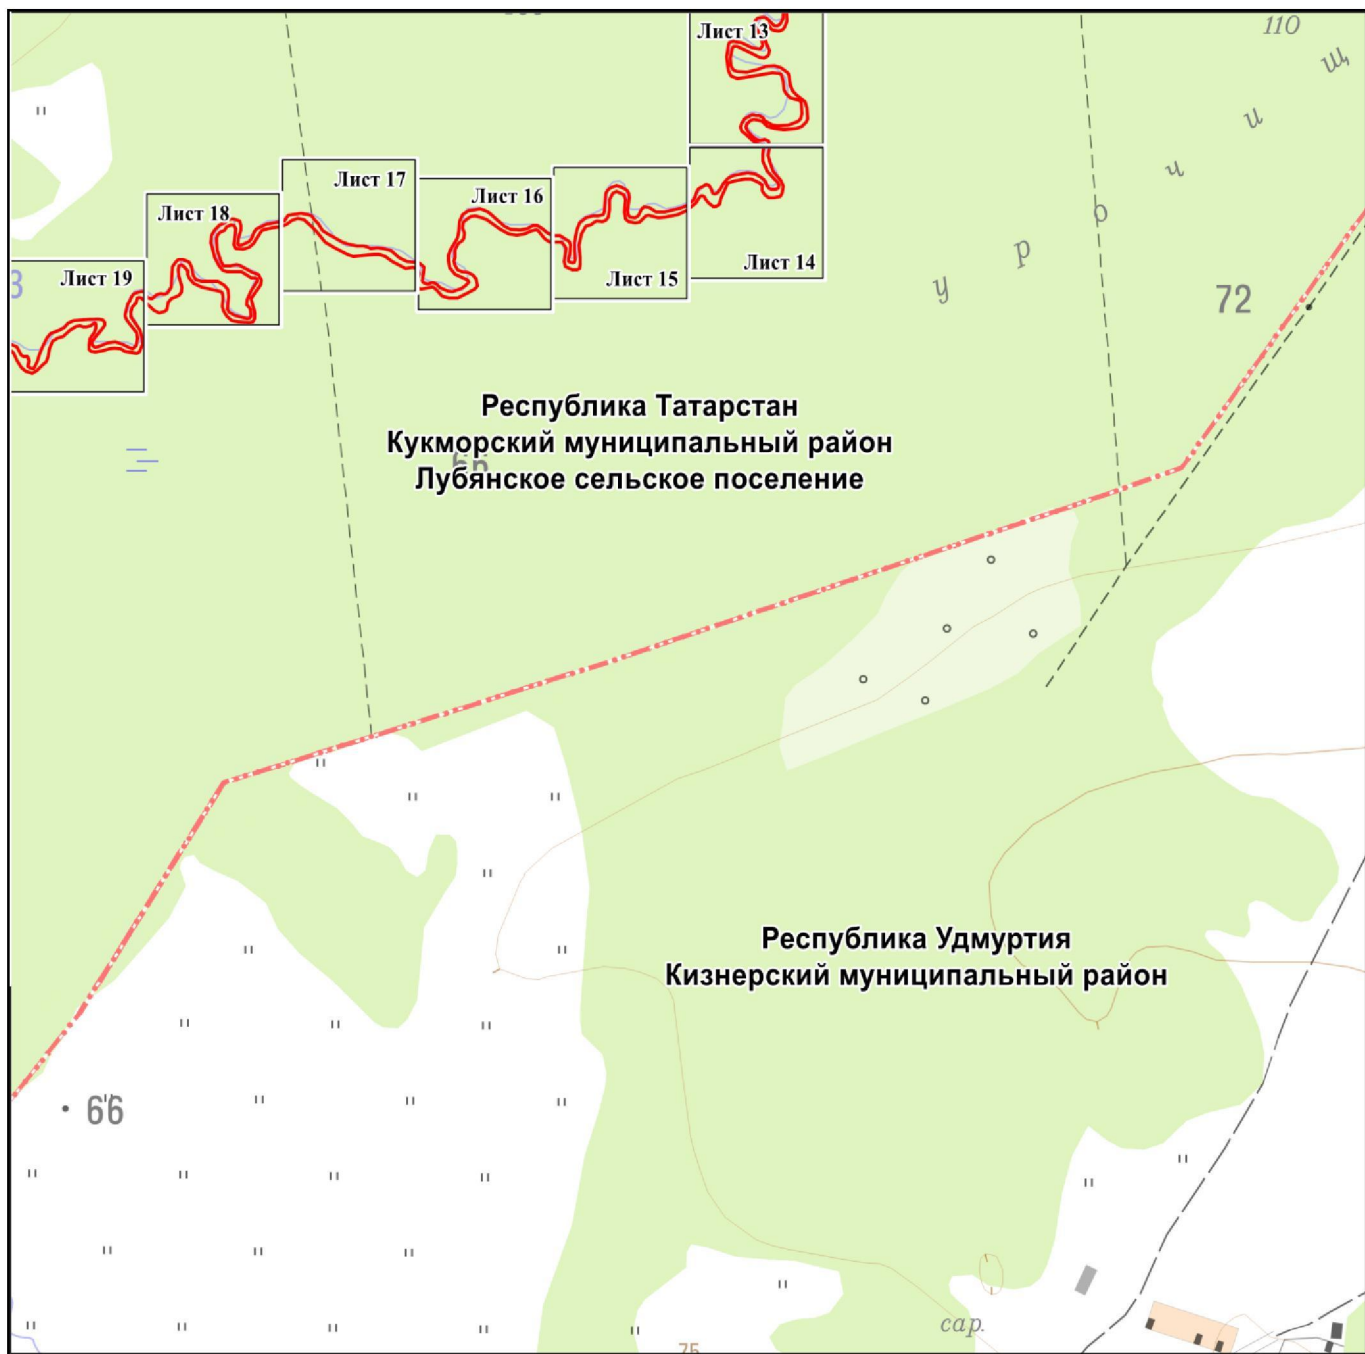

Объект – «Лубян елгасы» төбәк әһәмиятендәге табигать һәйкәле чикләре планы

2 чыгарылма

Масштабы 1 : 10 000

Файдаланыла торган шартлы билгеләр һәм тамгалар:

- объект чиге
- - - - - Россия Федерациясе субъекты чиге