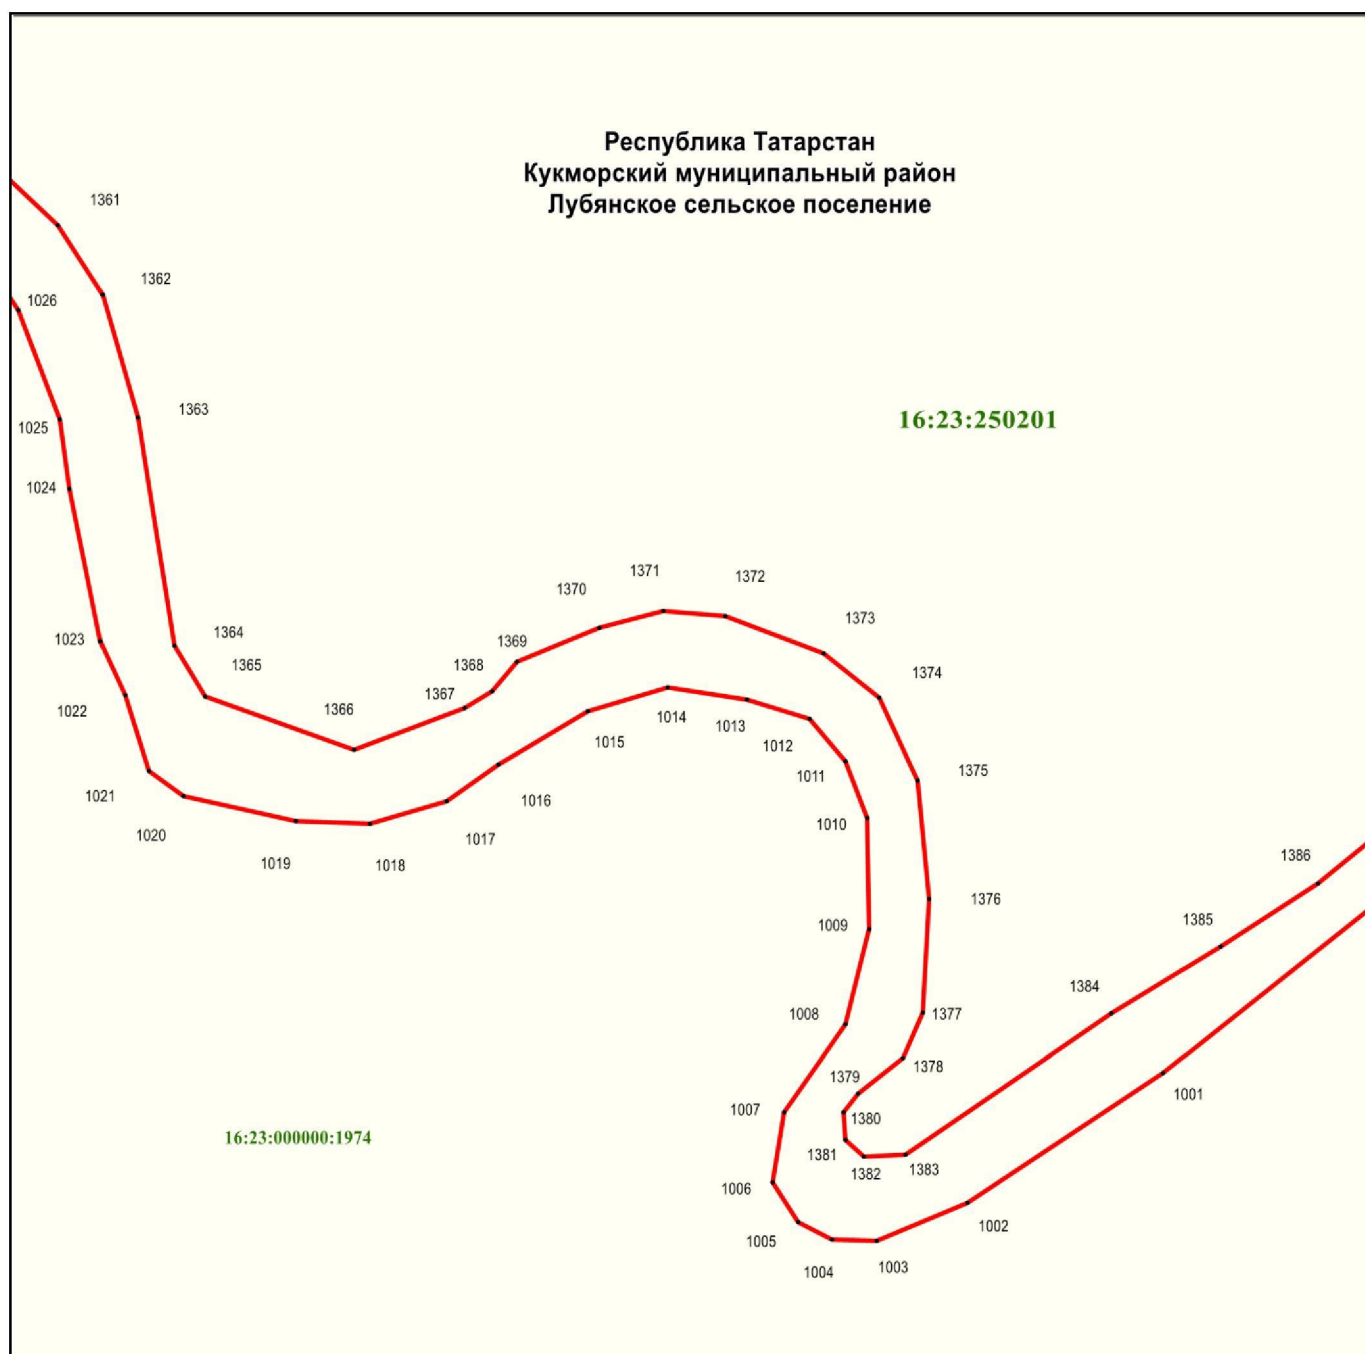

Объект – «Лубян елгасы» төбәк эһәмиятендәге табигать һэйкәле чикләре планы

28 нчы бит

Масштабы 1 : 1 000

Файдаланыла торган шартлы билгеләр һәм тамгалар:

- 1001 – чикләренң характерлы ноктасы билгесе
- (red line) – объект чиге
- (yellow box) – жир кишәрлеге чиге
- **16:23:250201** – кадастр кварталы номеры
- **16:23:000000:1974** – жир кишәрлегенң кадастр номеры.