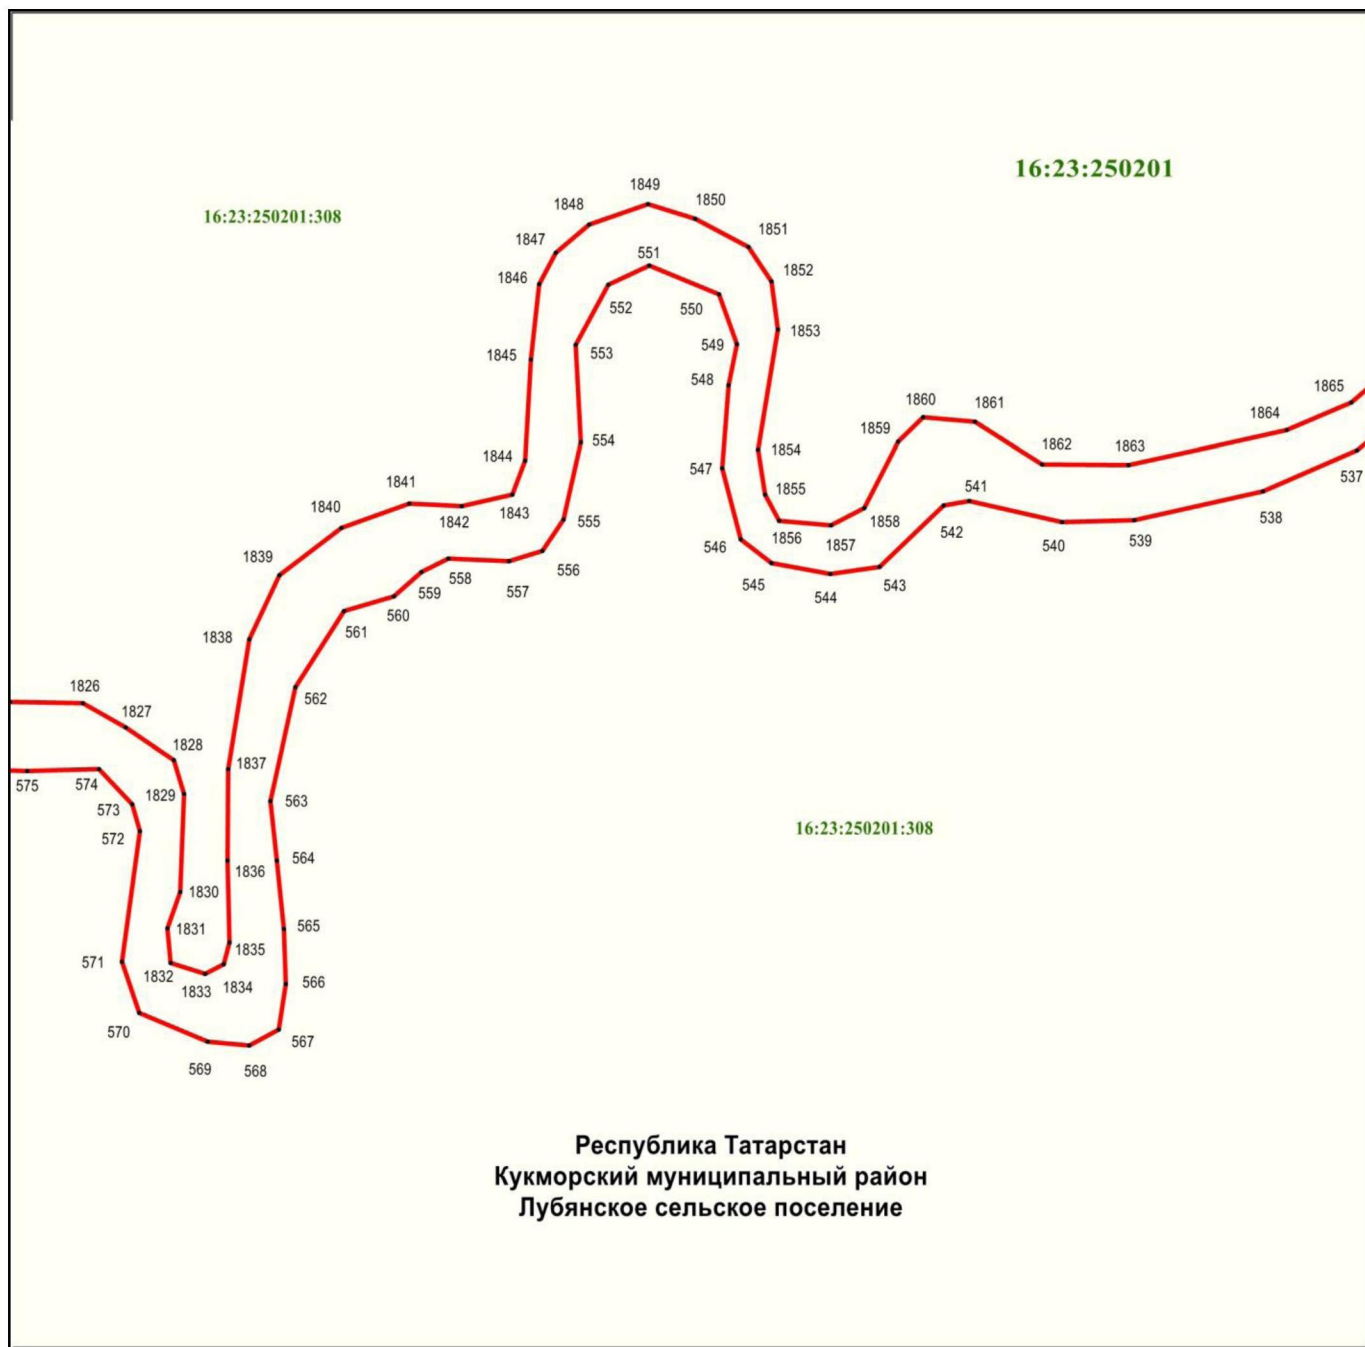

Объект – «Лубян елгасы» төбәк эһәмиятендәге табигать һәйкәле чикләре планы

15 нчы бит

Масштабы 1 : 1 000

Файдаланыла торган шартлы билгеләр һәм тамгалар:

- 537 – чикләренң характерлы ноктасы билгесе
- (red line) – объект чиге
- (yellow box) – жир кишәрлеге чиге
- 16:23:250201 – кадастр кварталы номеры
- 16:23:250201:308 – жир кишәрлегенң кадастр номеры.