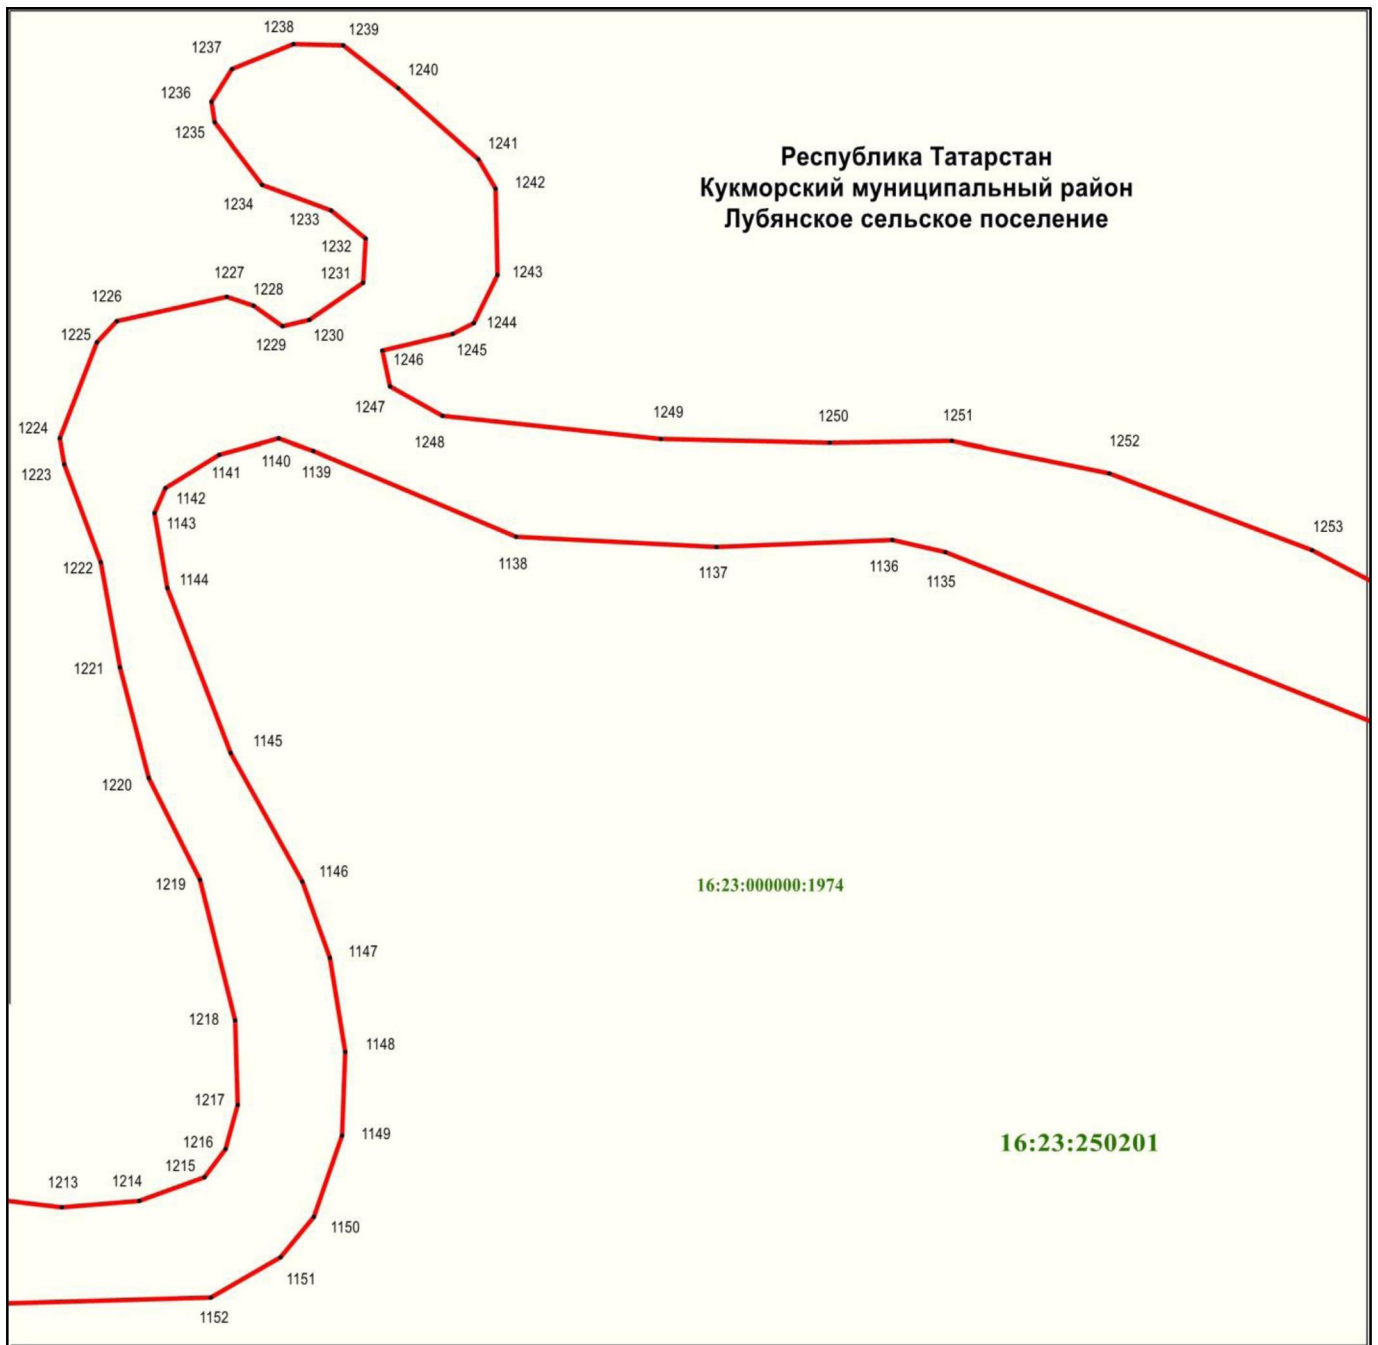

4 бүлек

Объект – «Лубян елгасы» төбәк эһәмиятендәге табигать һәйкәле чикләре планы

36 нчы бит

Масштабы 1 : 1 000

Файдаланыла торган шартлы билгеләр һәм тамгалар:

- 1135 – чикләренң характерлы ноктасы билгесе
- объект чиге
- жир кишәрлеге чиге
- 16:23:250201 – кадастр кварталы номеры
- 16:23:000000:1974 – жир кишәрлегенң кадастр номеры.