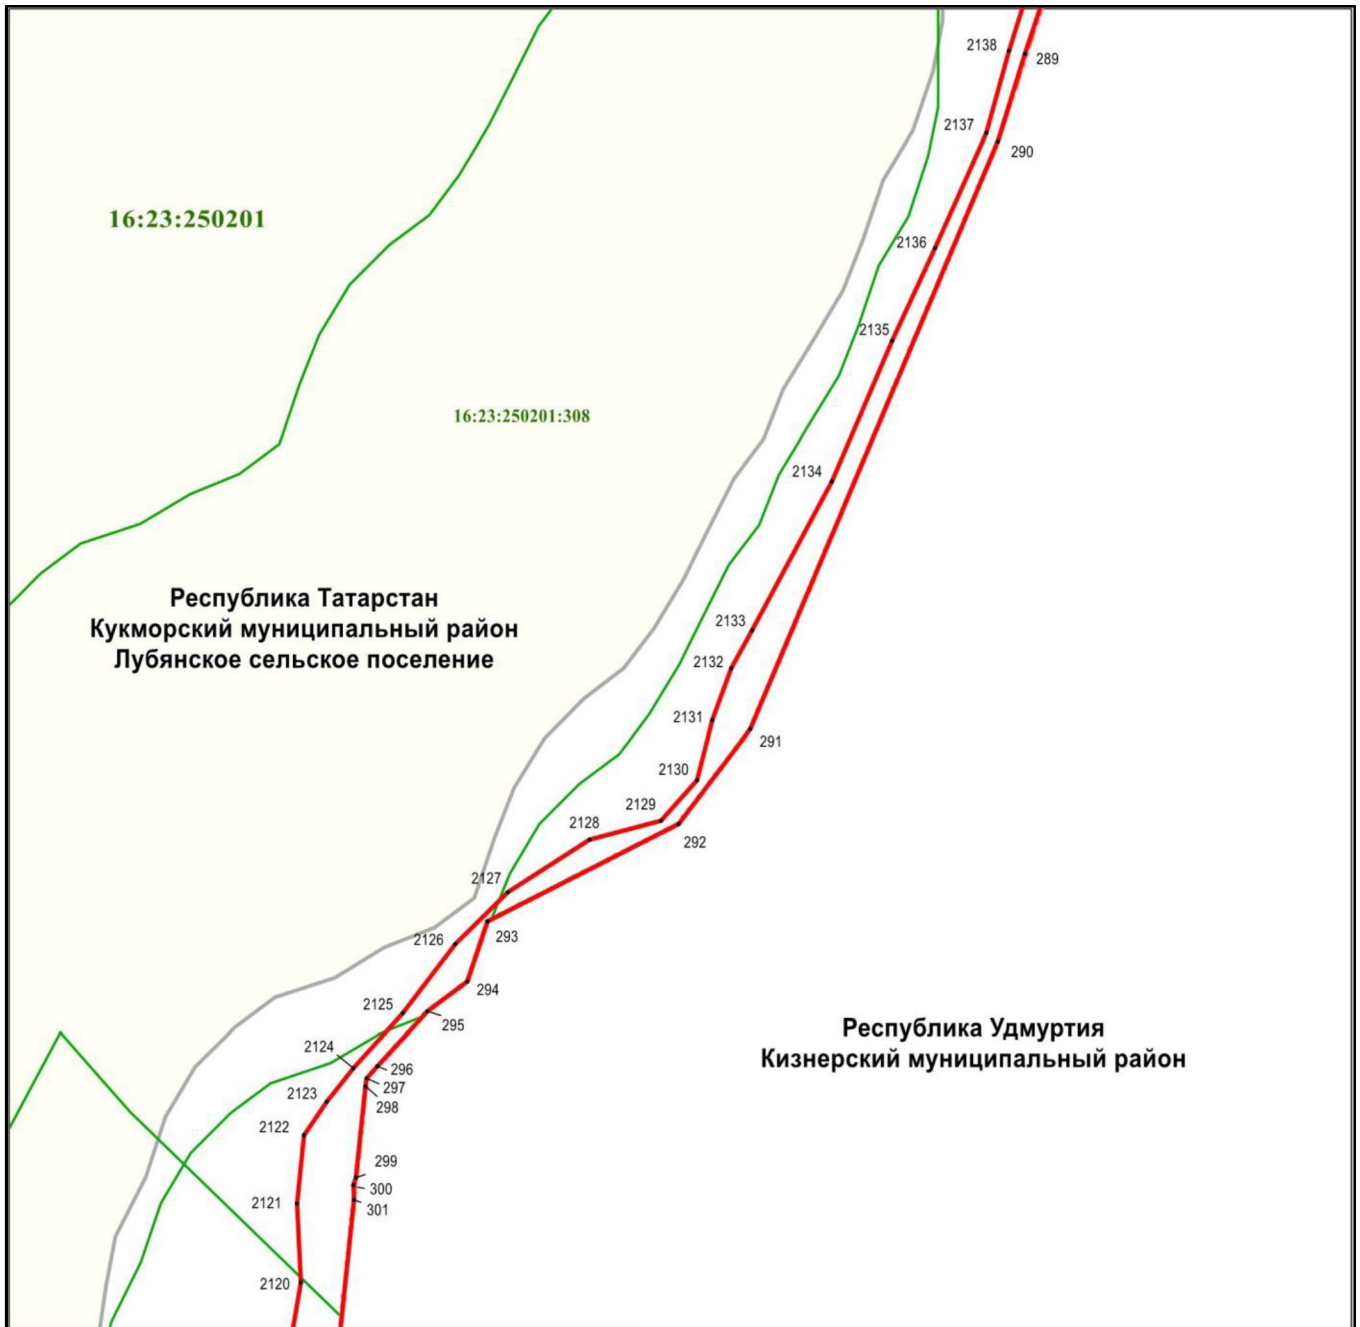

Объект – «Лубян елгасы» төбәк эһәмиятендәге табигать һәйкәле чикләре планы

7 нчы бит

Масштабы 1 : 1 000

Файдаланыла торган шартлы билгеләр һәм тамгалар:

- 289 – чикләренң характерлы ноктасы билгесе
- объект чиге
- — — — — Россия Федерациясе субъекты чиге
- кадастр кварталы чиге
- жир кишәрлеге чиге
- 16:23:250201 – кадастр кварталы номеры
- 16:23:250201:308 – жир кишәрлегенң кадастр номеры.