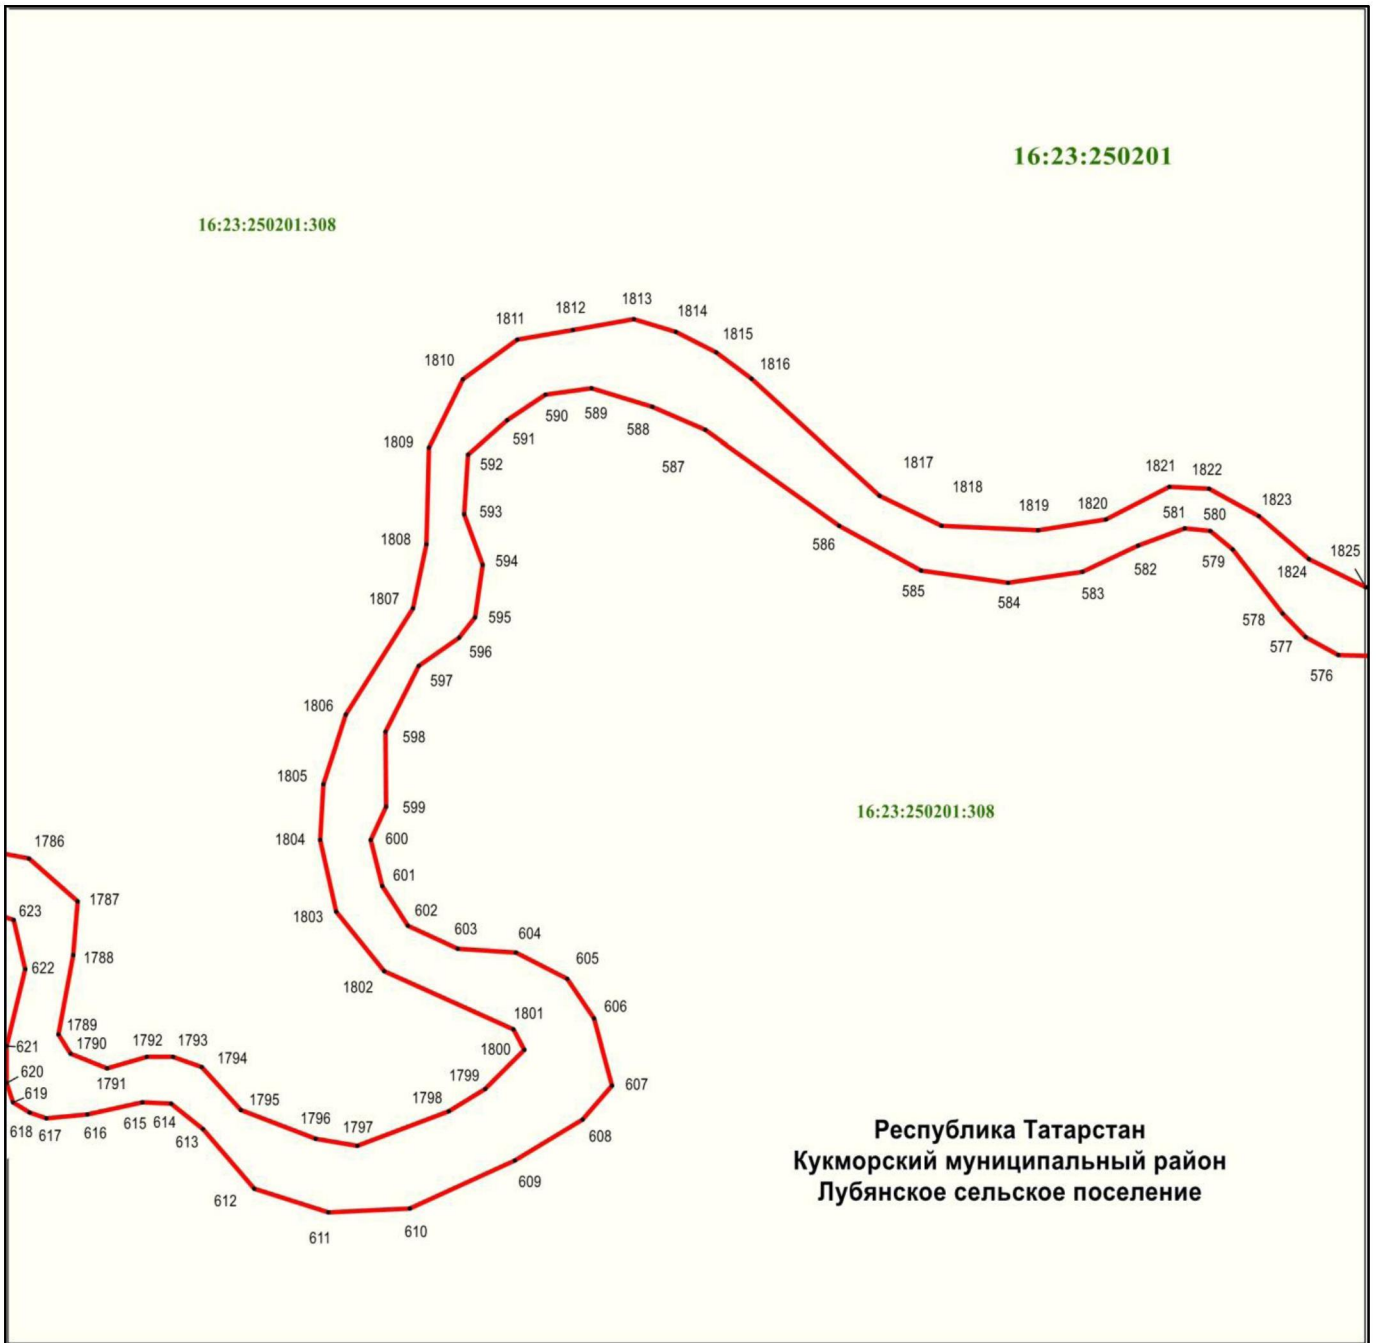

Объект – «Лубян елгасы» төбәк эһәмиятендәге табигать һәйкәле чикләре планы

16 нчы бит

Масштабы 1 : 1 000

Файдаланыла торган шартлы билгеләр һәм тамгалар:

- 576 – чикләренң характерлы ноктасы билгесе
- (red line) – объект чиге
- (yellow box) – жир кишәрлеге чиге
- 16:23:250201 – кадастр кварталы номеры
- 16:23:250201:308 – жир кишәрлегенң кадастр номеры.