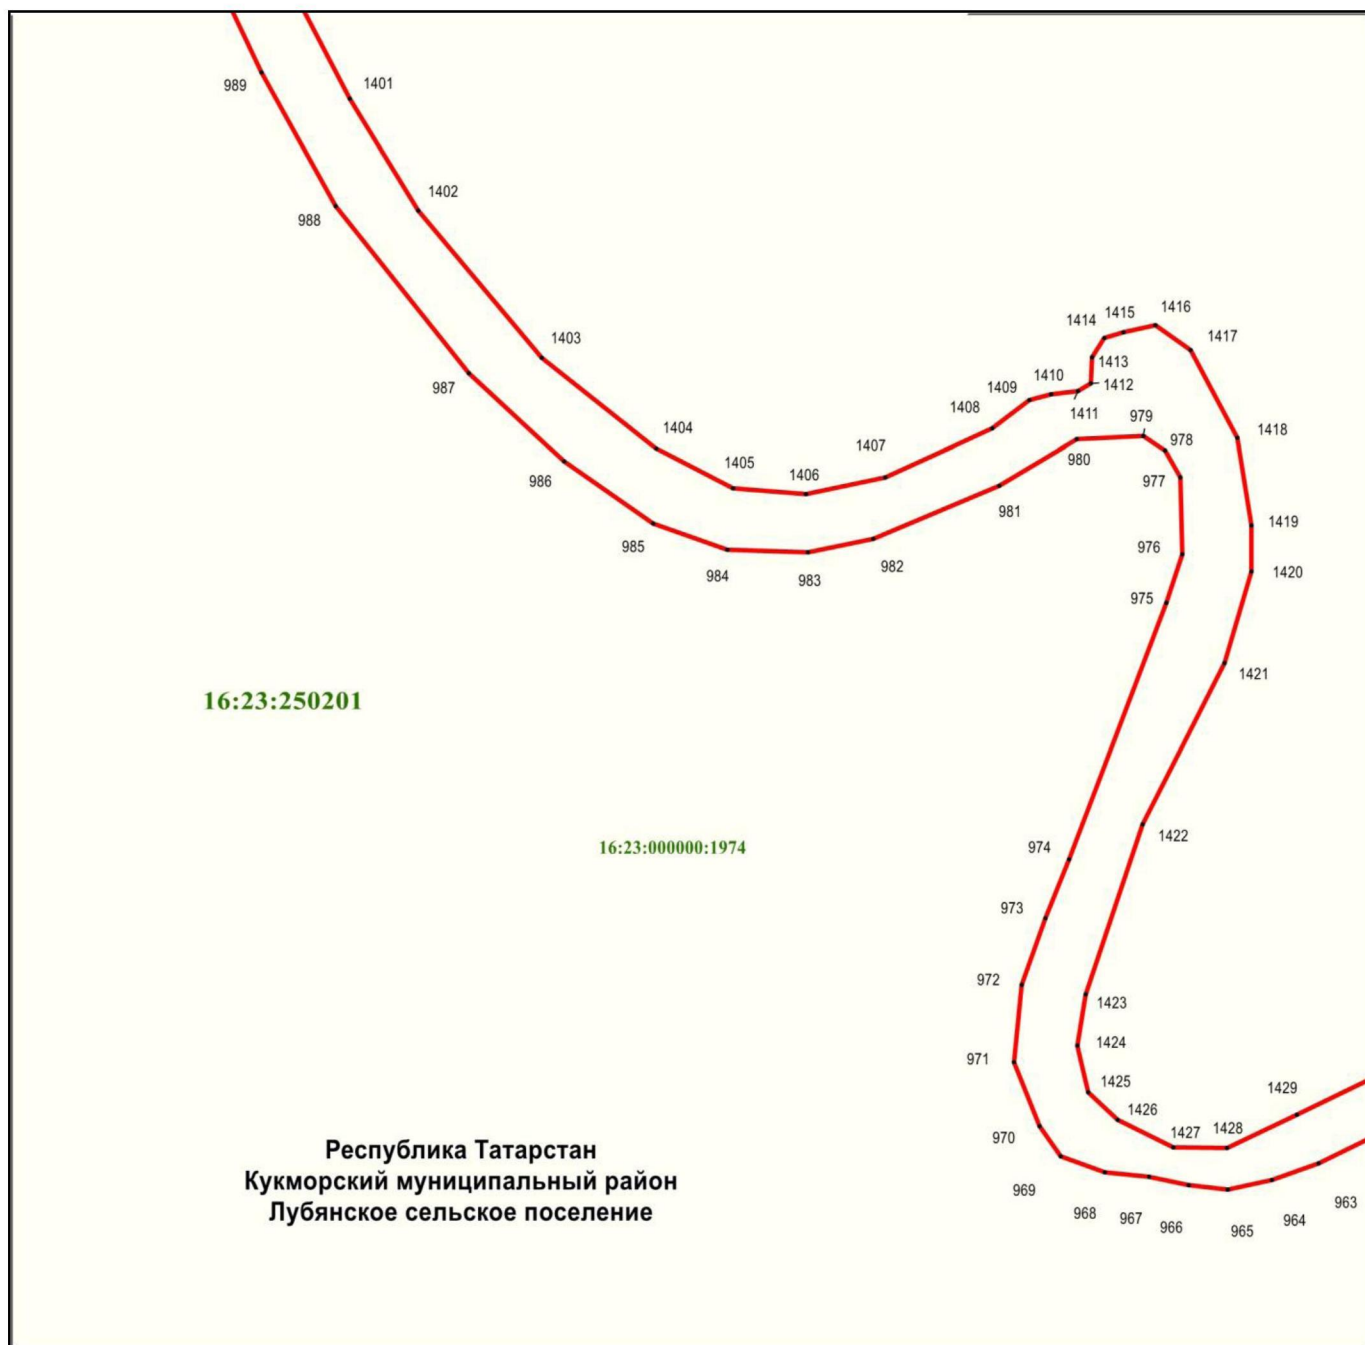

4 бүлек

Объект – «Лубян елгасы» төбәк эһәмиятендәге табигать һәйкәле чикләре планы

26 нчы бит

Масштабы 1 : 1 000

Файдаланыла торган шартлы билгеләр һәм тамгалар:

- 963 – чикләренң характерлы ноктасы билгесе
- (red line) – объект чиге
- (yellow) – жир кишәрлеге чиге
- 16:23:250201 – кадастр кварталы номеры
- 16:23:000000:1974 – жир кишәрлегенң кадастр номеры.