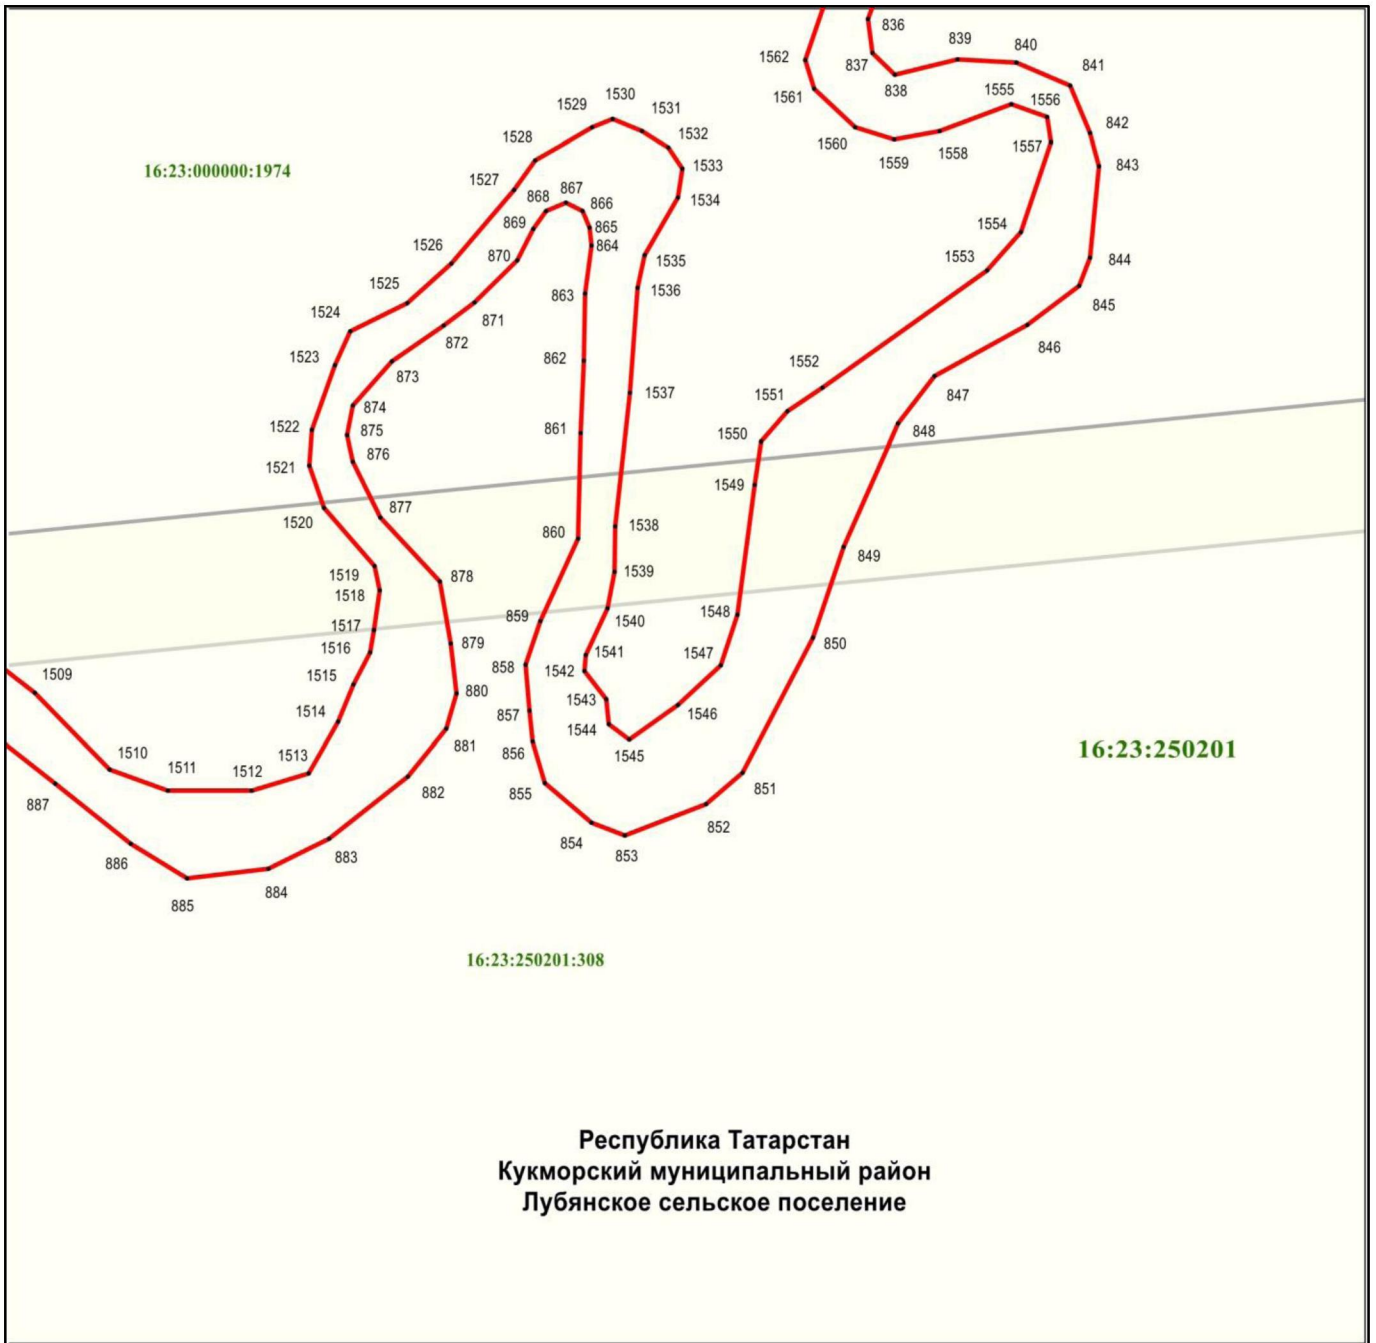

Объект – «Лубян елгасы» төбәк эһәмиятендәге табигать һәйкәле чикләре планы

22 нчы бит

Масштабы 1 : 1 000

Файдаланыла торган шартлы билгеләр һәм тамгалар:

- 836 – чикләренң характерлы ноктасы билгесе
- – объект чиге
- жир кишәрлеге чиге
- 16:23:250201 – кадастр кварталы номеры
- 16:23:000000:1974 – жир кишәрлегенң кадастр номеры.