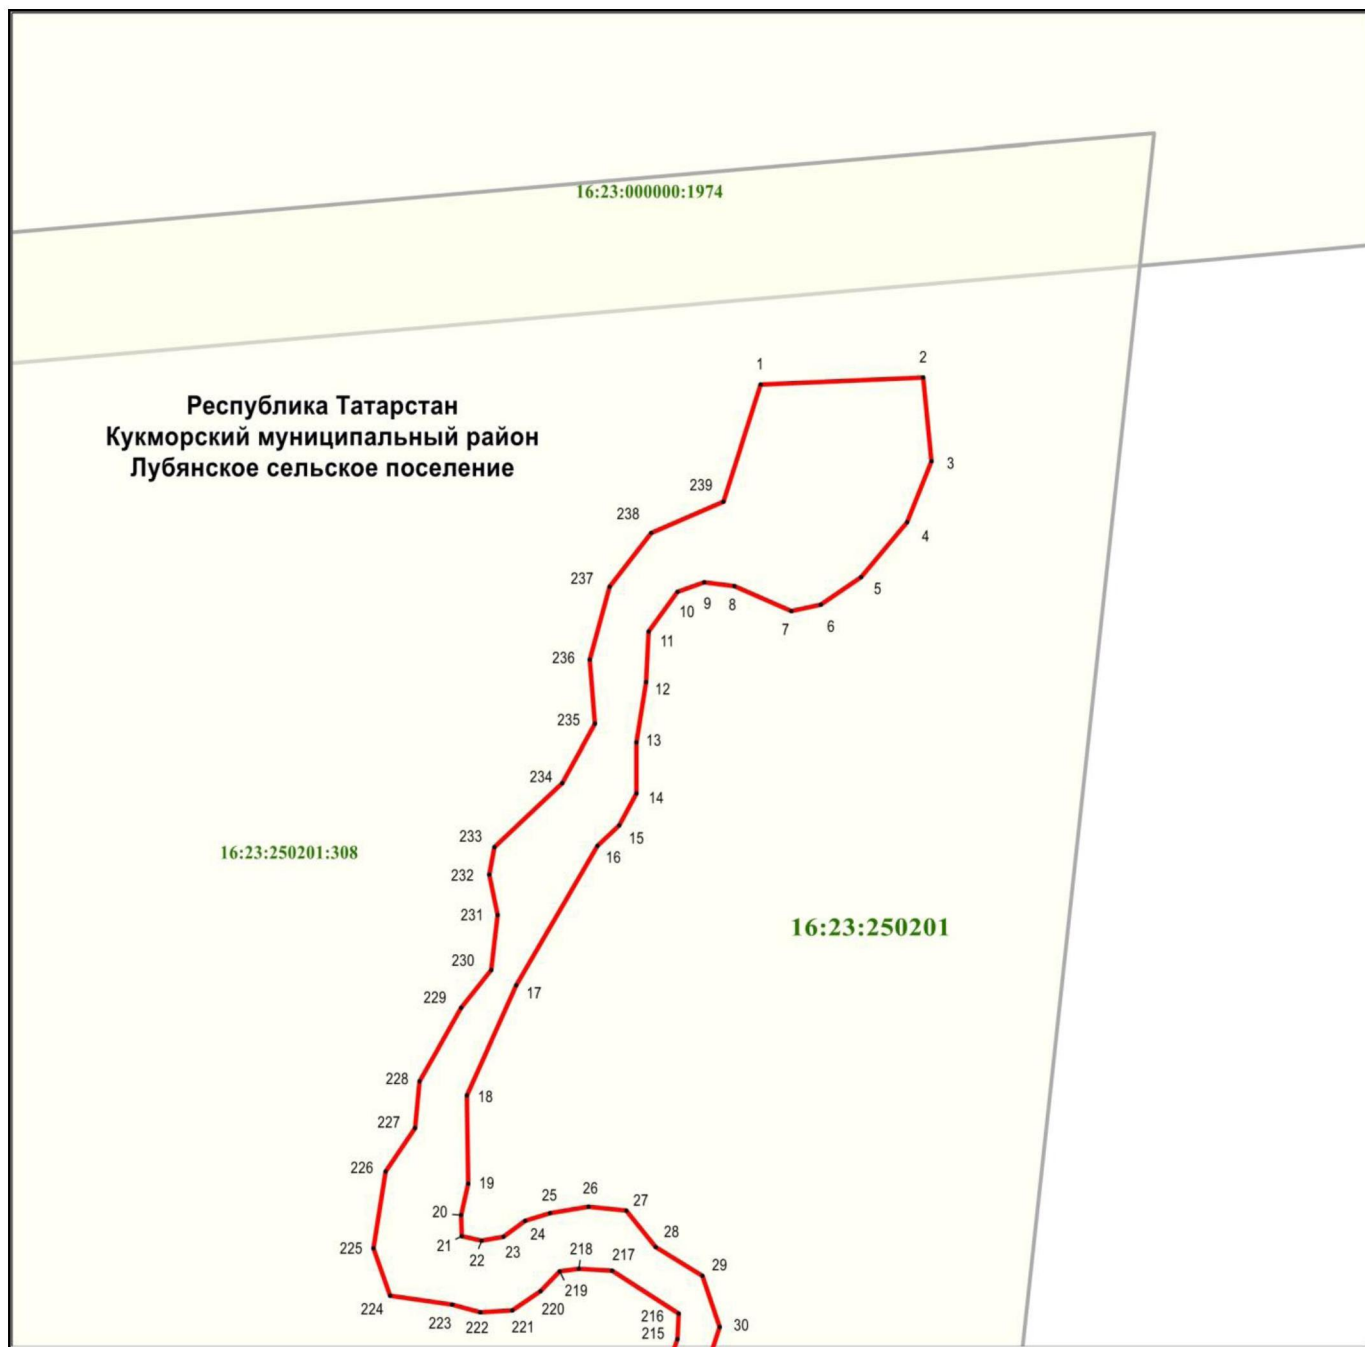

4 чыгарылма

Масштабы 1 : 10 000

Файдаланыла торган шартлы билгеләр һәм тамгалар:

— объектның чиге.

Объект – «Лубян елгасы» төбәк эһәмиятендәге табигать һәйкәле чикләре планы

1 нчы бит

Масштабы 1 : 1 000

Файдаланыла торган шартлы билгеләр һәм тамгалар: