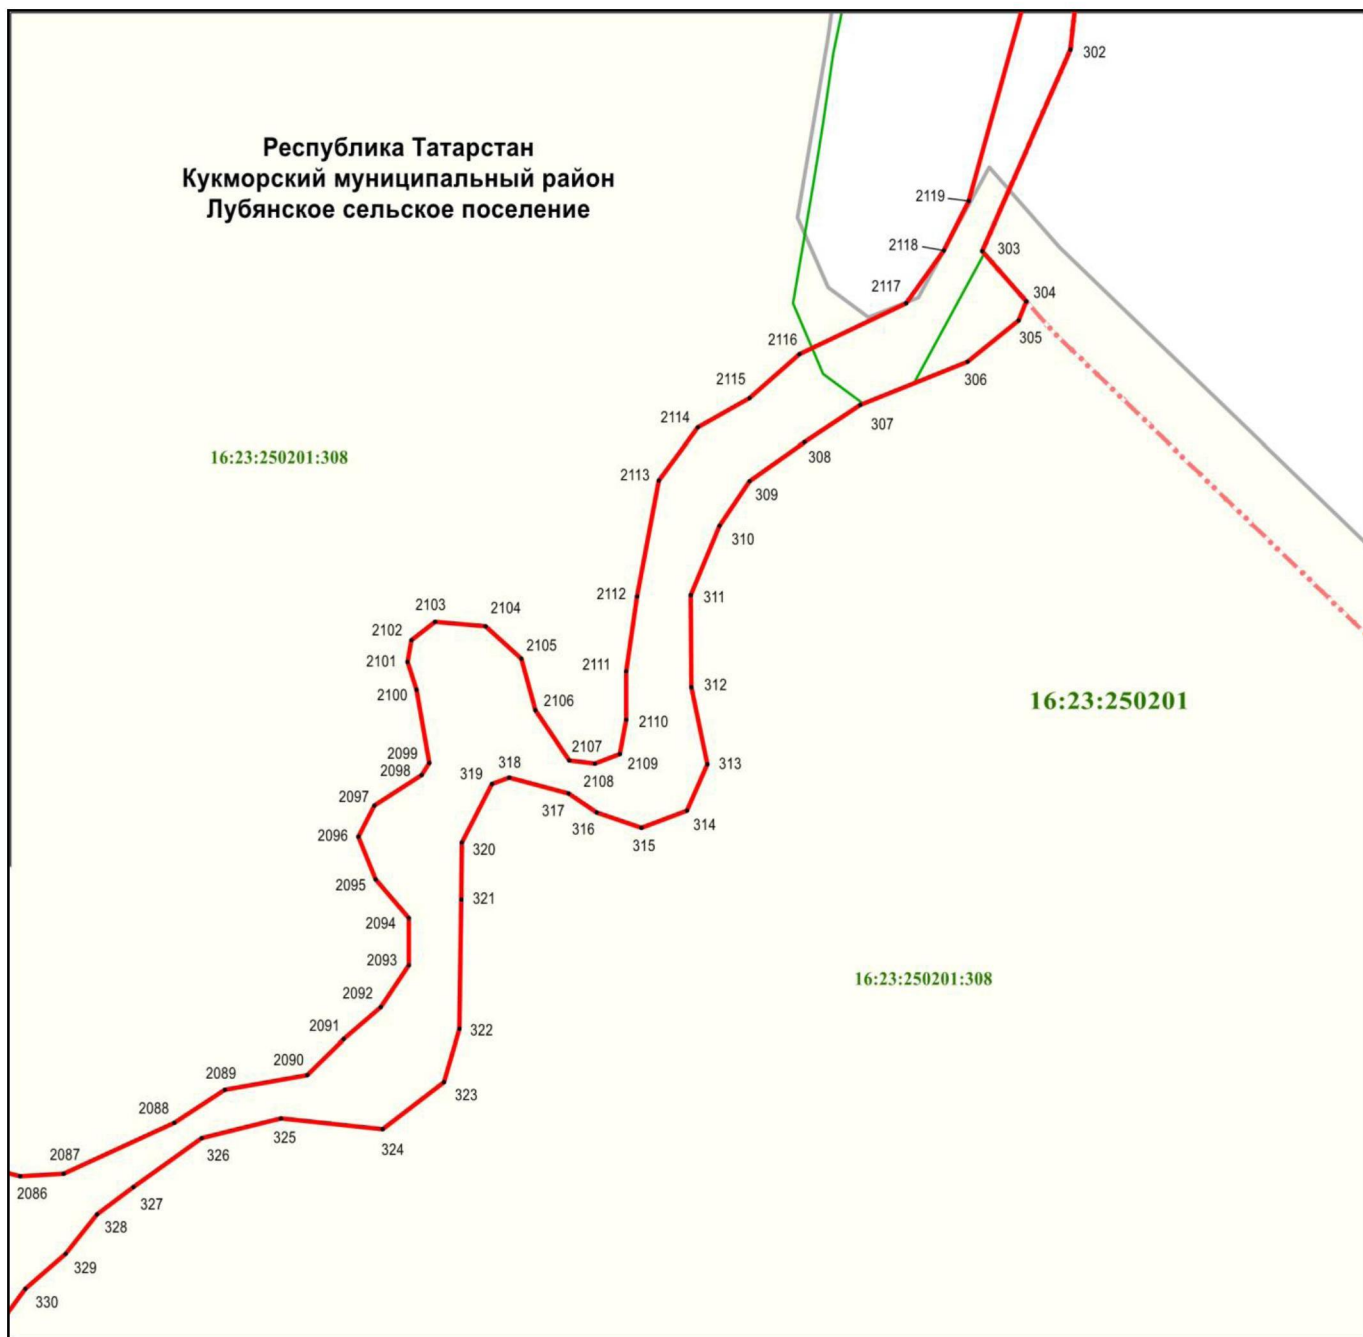

Объект – «Лубьян елгасы» төбәк эһәмиятендәге табигать һэйкәле чикләре планы

8 нчы бит

Масштабы 1 : 1 000

Файдаланыла торган шартлы билгеләр һәм тамгалар:

- 302 – чикләренң характерлы ноктасы билгесе
- (red line) – объект чиге
- - - (red dashed line) - Россия Федерациясе субъекты чиге
- (green line) – кадастр кварталы чиге
- (yellow) – жир кишәрлеге чиге
- 16:23:250201 – кадастр кварталы номеры
- 16:23:250201:308 – жир кишәрлегенен кадастр номеры.