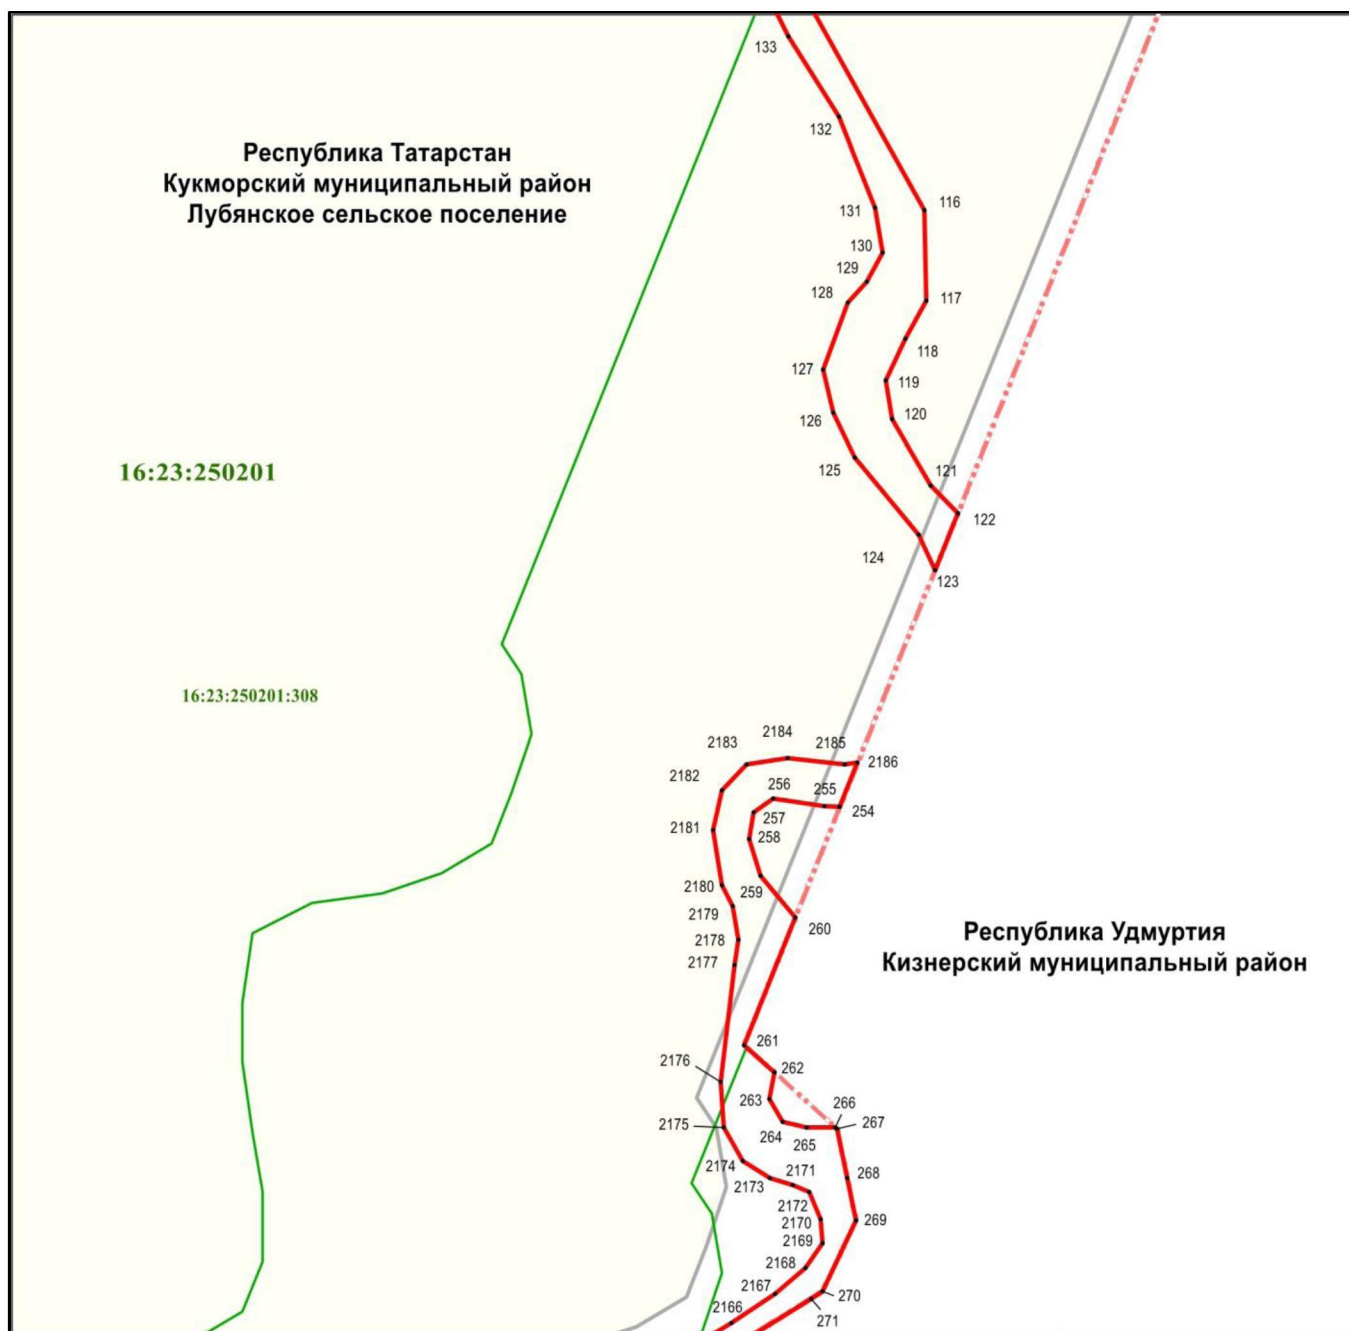

4 бүлек

Объект – «Лубян елгасы» төбәк эһәмиятендәге табигать һәйкәле чикләре планы

5 нчы бит

Масштабы 1 : 1 000

Файдаланыла торган шартлы билгеләр һәм тамгалар:

- 116 – чикләренң характерлы ноктасы билгесе
- объект чиге
- - - - - Россия Федерациясе субъекты чиге
- кадастр кварталы чиге
- жир кишәрлеге чиге
- 16:23:250201 – кадастр кварталы номеры
- 16:23:250201:308 – жир кишәрлегенң кадастр номеры.