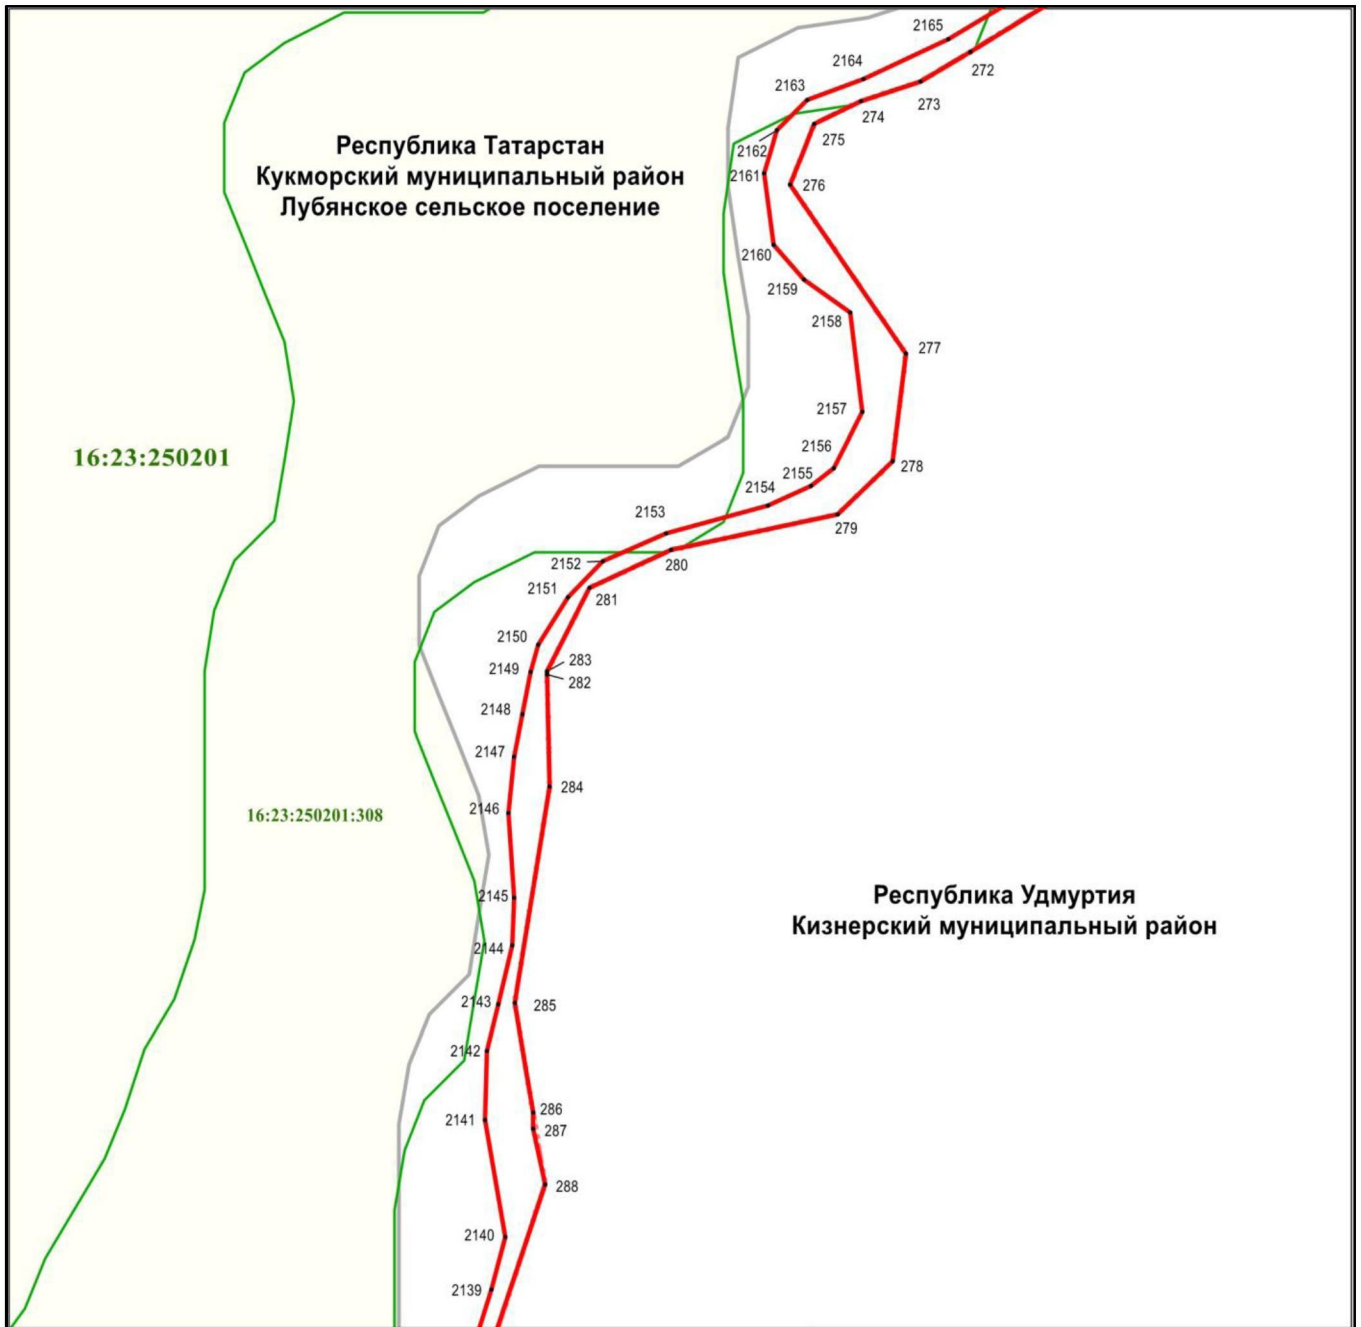

Объект – «Лубян елгасы» төбәк эһәмиятендәге табигать һәйкәле чикләре планы

6 нчы бит

Масштабы 1 : 1 000

Файдаланыла торган шартлы билгеләр һәм тамгалар:

- 272 – чикләренң характерлы ноктасы билгесе
- (red line) – объект чиге
- - - (dashed red line) - Россия Федерациясе субъекты чиге
- (green line) – кадастр кварталы чиге
- (yellow) – жир кишәрлеге чиге
- 16:23:250201 – кадастр кварталы номеры
- 16:23:250201:308 – жир кишәрлегенң кадастр номеры.