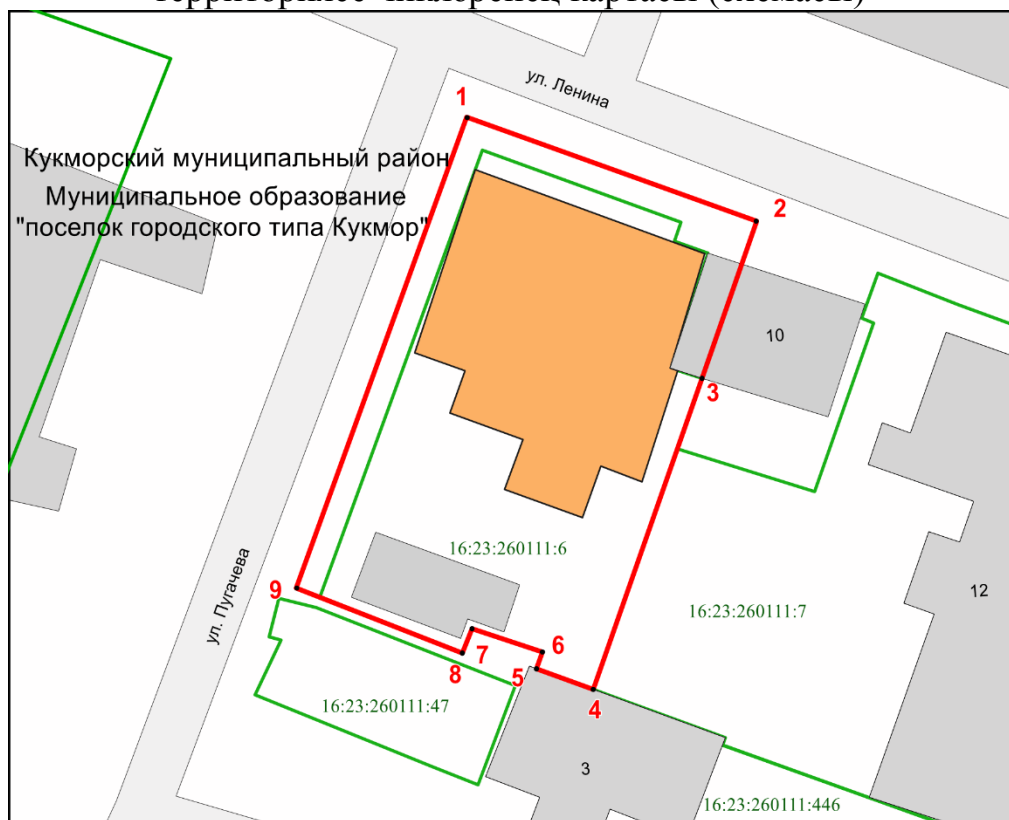

Татарстан Республикасы, Кукмара муниципаль районы, Кукмара шәһәр тибындагы
бистәсе, Ленин урамы, 8 йорт адресы буенча урнашкан «Родигиннарның киез
фабрикасы», 1870нче еллар төбәк эһәмиятендәгә мәдәни мирас объекты
территориясе чикләренәң картасы (схемасы)