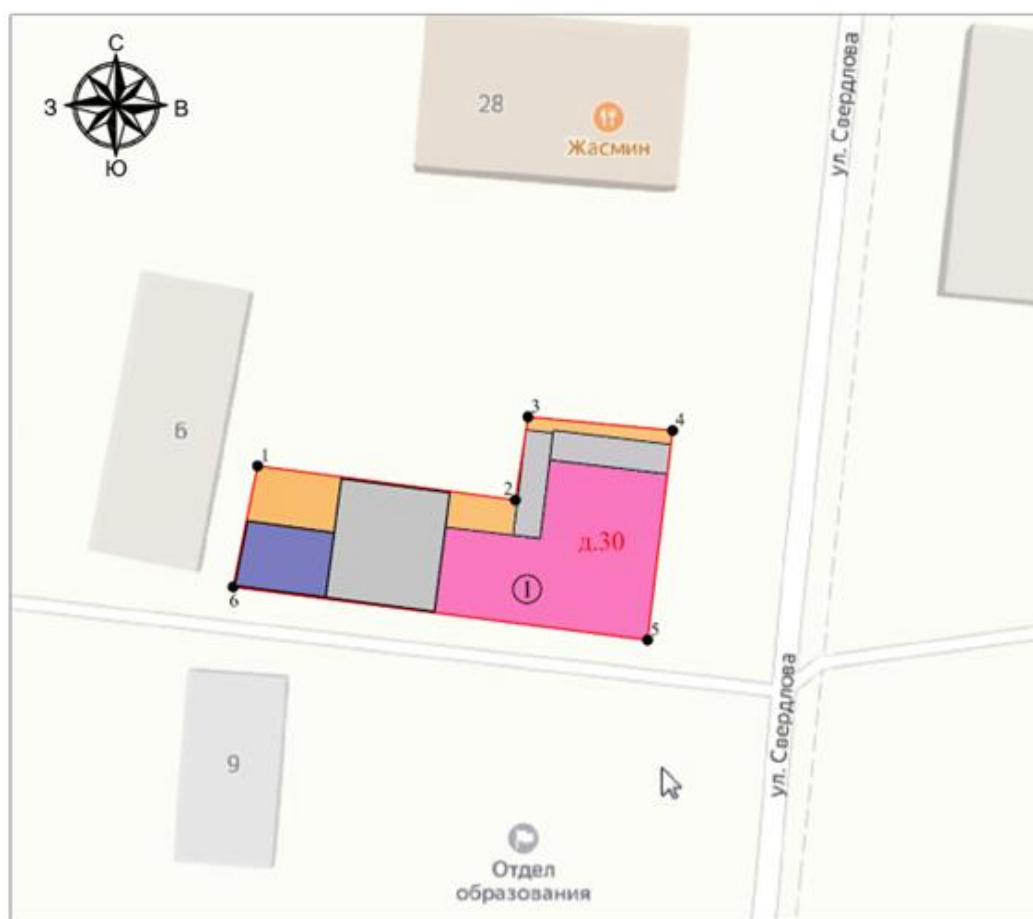

Татарстан Республикасы Мәдәни
мирас объектларын саклау
комитетының 2023 елның 23
ноябрдәгә 886-П боерыгына
кушымта

Татарстан Республикасы, Тәтеш шәһәре, Свердлов урамы, 30 йорт адресы буенча
урнашкан «Колсанов А.М. йорты, XIX гасыр ахыры» жирле (муниципаль)
әһәмияттәгә мәдәни мирас объекты территориясе чикләре

Татарстан Республикасы, Тәтеш шәһәре, Свердлов урамы, 30 йорт адресы буенча
урнашкан «Колсанов А.М. йорты, XIX гасыр ахыры» жирле (муниципаль)
әһәмияттәгә мәдәни мирас объекты территориясе чикләренәң картасы (схемасы)

Условные обозначения:

Масштаб 1:500

- ① Объект культурного наследия наследия местного (муниципального) значения «Дом купца А.М. Колсанова, конец XIX в.» (Республика Татарстан, г. Тетюши, ул. Свердлова, д. 30)
- Обозначение границы территории объекта культурного наследия наследия местного (муниципального) значения «Дом купца А.М. Колсанова, конец XIX в.» (Республика Татарстан, г. Тетюши, ул. Свердлова, д. 30)
- Объект культурного наследия наследия местного (муниципального) значения «Дом купца А.М. Колсанова, конец XIX в.» (Республика Татарстан, г. Тетюши, ул. Свердлова, д. 30)
- Территория объекта культурного наследия
- Обозначение характерной поворотной точки
- Поздние пристройки (не ценные)
- Деформированный исторический объект