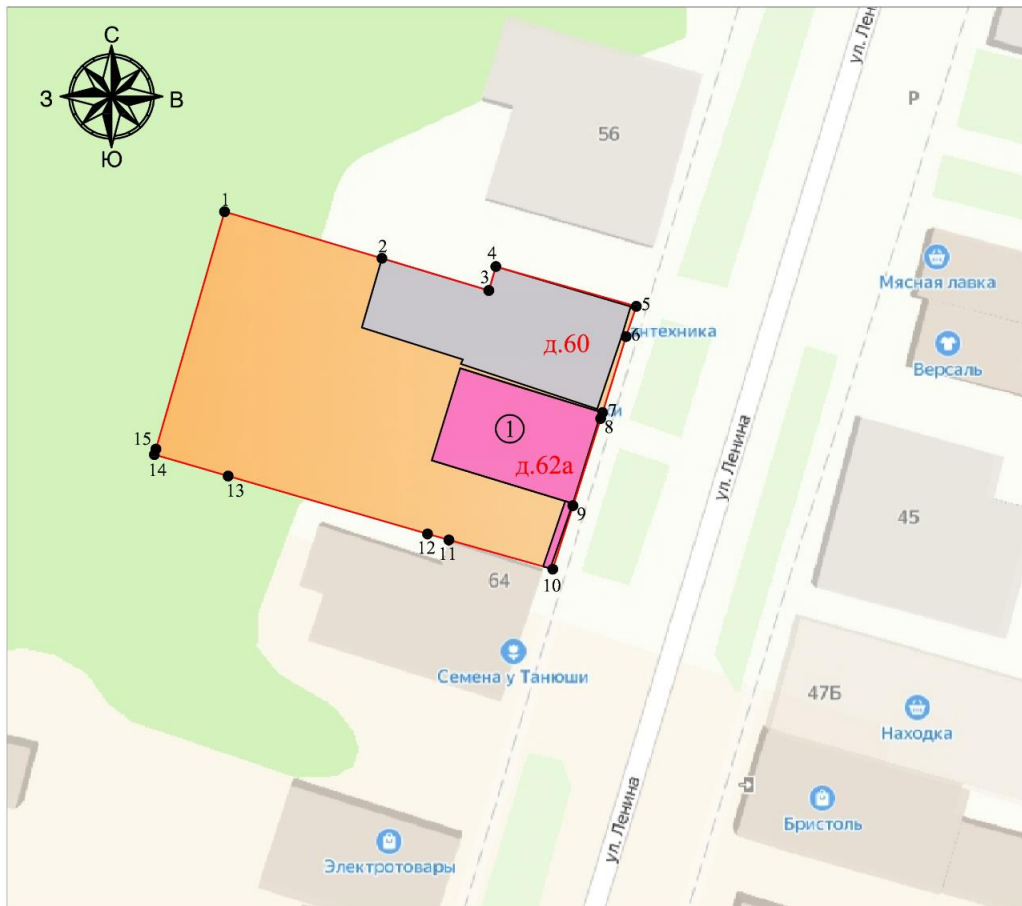

1. Бу боерыкка кушымта нигезендә Татарстан Республикасы, Тәтеш шәһәре, Ленин урамы, 62 йорт адресы буенча урнашкан «Зайцев Г.А ның капкалы йорты, XIX гасыр ахыры» жирле (муниципаль) әһәмияттәге мәдәни мирас объекты территориясе чикләрен расларга.

2. Мәдәни мирас объектларын исәпкә алу һәм шәһәр эшчәнлегенә бүлегенә Татарстан Республикасы, Тәтеш шәһәре, Ленин урамы, 62 йорт адресы буенча урнашкан «Зайцев Г.А ның капкалы йорты, XIX гасыр ахыры» жирле (муниципаль) әһәмияттәге мәдәни мирас объекты территориясе чикләре турындагы мәгълүматларны Россия Федерациясе халыкларының мәдәни мирас объектларының (тарихи һәм мәдәни һәйкәлләренен) бердәм дәүләт реестрына һәм Бердәм дәүләт күчәмсез милек реестрына кертүне тәэмин итәргә.

2. Бу боерыкның үтәлешен тикшереп торуну үземә алам.

Комитет рәисе

И.Н. Гуцин

Татарстан Республикасы, Тәтеш шәһәре, Ленин урамы, 62 йорт адресы буенча
урнашкан «Зайцев Г.А ның капкалы йорты, XIX гасыр ахыры» жирле (муниципаль)
әһәмияттәгә мәдәни мирас объекты **территориясе чикләре**

Татарстан Республикасы, Тәтеш шәһәре, Ленин урамы, 62 йорт адресы буенча
урнашкан «Зайцев Г.А ның капкалы йорты, XIX гасыр ахыры» жирле (муниципаль)
әһәмияттәгә мәдәни мирас объекты территориясе чикләренең картасы (схемасы)