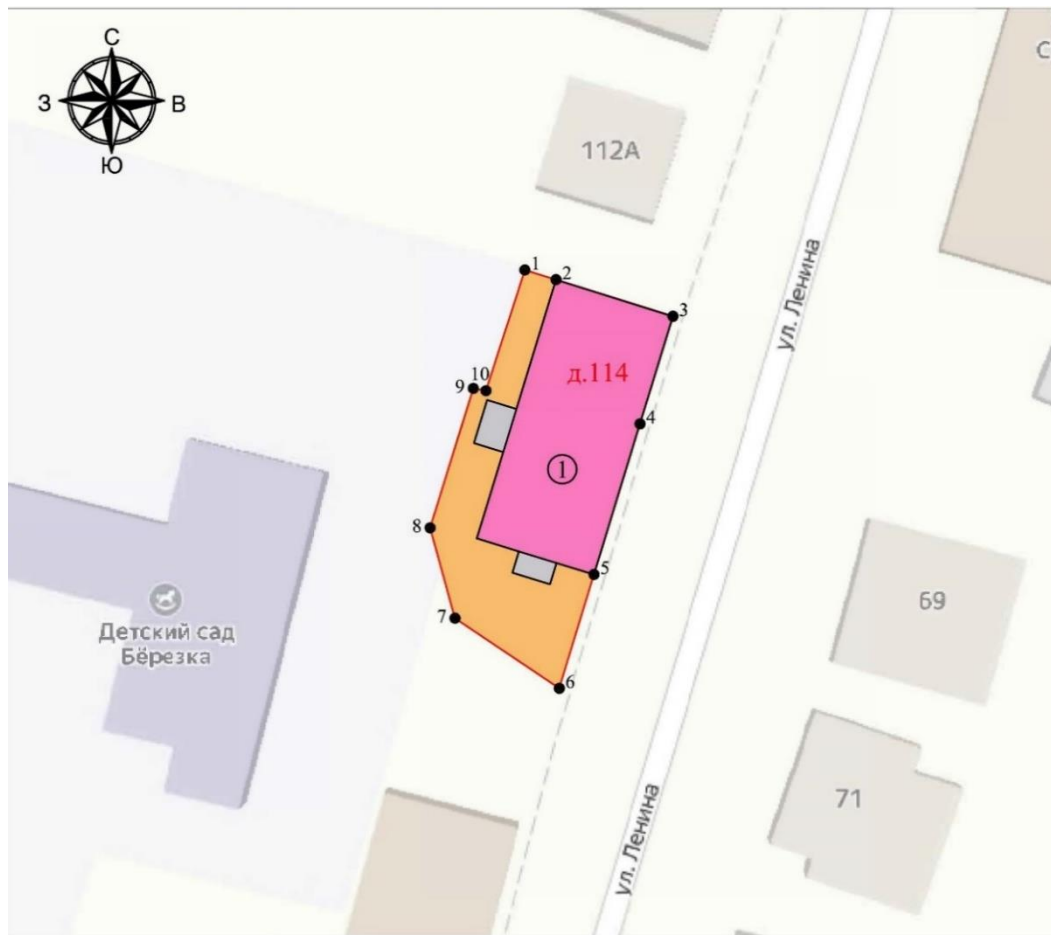

Татарстан Республикасы, Тәтеш шәһәре, Ленин урамы, 114 йорт адресы буенча урнашкан «В.М.Сыромятников йорты, XIX гасыр ахыры» жирле (муниципаль) әһәмияттәгә мәдәни мирас объекты **территориясе чикләре**

Татарстан Республикасы, Тәтеш шәһәре, Ленин урамы, 114 йорт адресы буенча урнашкан «В.М.Сыромятников йорты, XIX гасыр ахыры» жирле (муниципаль) әһәмияттәгә мәдәни мирас объекты территориясе чикләренең картасы (схемасы)

Условные обозначения:

Масштаб 1:500

- ① Объект культурного наследия местного (муниципального) значения «Дом В.М. Сыромятникова, конец XIX в.» (Республика Татарстан, г. Тетюши, ул. Ленина, д. 114)
- Обозначение границы территории объекта культурного наследия местного (муниципального) значения «Дом В.М. Сыромятникова, конец XIX в.» (Республика Татарстан, г. Тетюши, ул. Ленина, д. 114)
- Объект культурного наследия местного (муниципального) значения «Дом В.М. Сыромятникова, конец XIX в.» (Республика Татарстан, г. Тетюши, ул. Ленина, д. 114)
- Территория объекта культурного наследия
- Обозначение характерной поворотной точки
- Позднее поновление (требуется уточнения датировки)