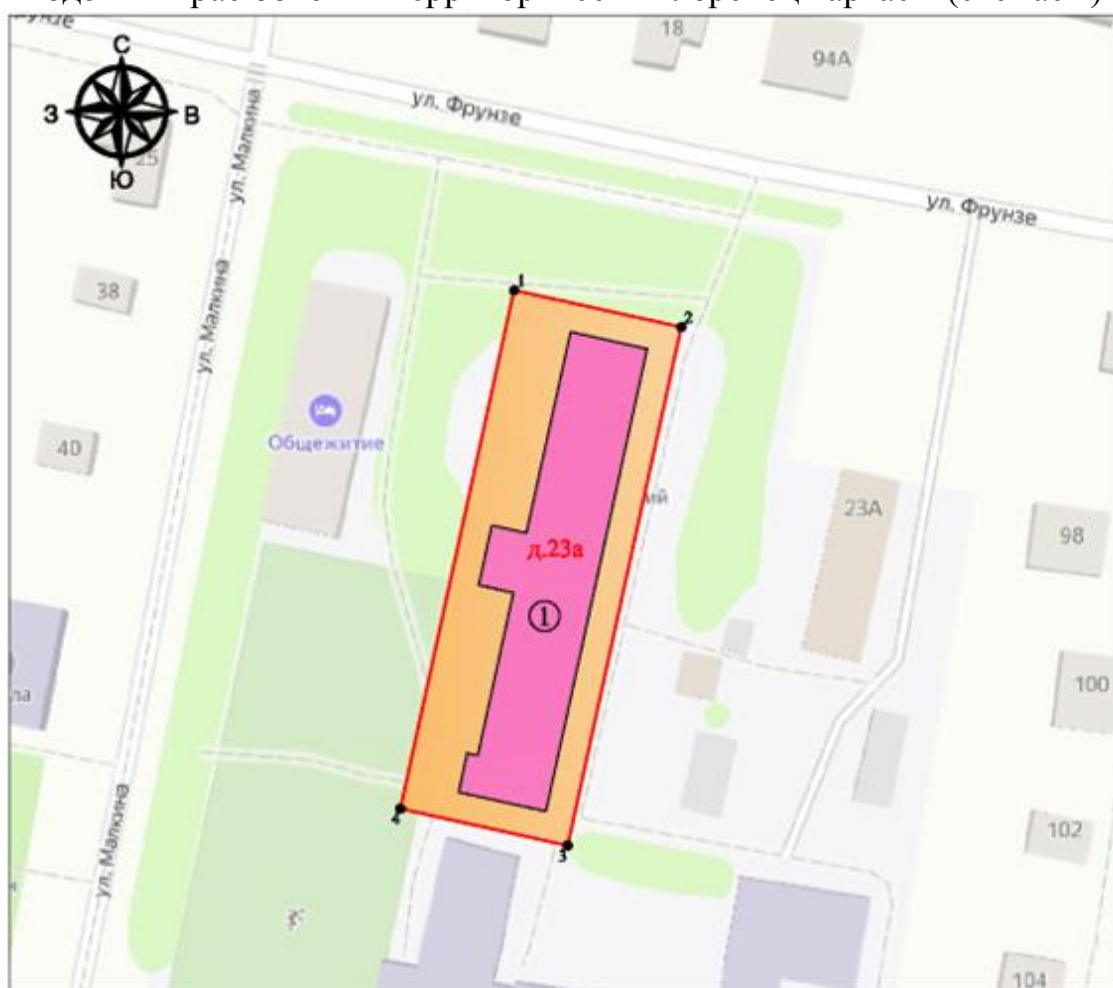

Татарстан Республикасы Мәдәни
мирас объектларын саклау
комитетының 2023 елның 23
ноябрдәгә 881-П боерыгына
кушымта

Татарстан Республикасы, Тәтеш шәһәре, Фрунзе урамы, 23 йорт адресы буенча
урнашкан «Ир-атлар гимназиясе бинасы, 1914 ел» жирле (муниципаль) әһәмияттәгә
мәдәни мирас объекты территориясе чикләре

Татарстан Республикасы, Тәтеш шәһәре, Фрунзе урамы, 23 йорт адресы буенча
урнашкан «Ир-атлар гимназиясе бинасы, 1914 ел» жирле (муниципаль) әһәмияттәгә
мәдәни мирас объекты территориясе чикләренен картасы (схемасы)

Условные обозначения:

Масштаб 1:1000

- ① Объекта культурного наследия местного (муниципального) значения «Здание мужской гимназии, 1914 г.» (Республика Татарстан, г. Тетюши, ул. Фрунзе, д. 23)
- Обозначение границы территории объекта культурного наследия местного (муниципального) значения «Здание мужской гимназии, 1914 г.» (Республика Татарстан, г. Тетюши, ул. Фрунзе, д. 23)
- Объект культурного наследия местного (муниципального) значения «Здание мужской гимназии, 1914 г.» (Республика Татарстан, г. Тетюши, ул. Фрунзе, д. 23)
- Территория объекта культурного наследия
- Обозначение характерной поворотной точки