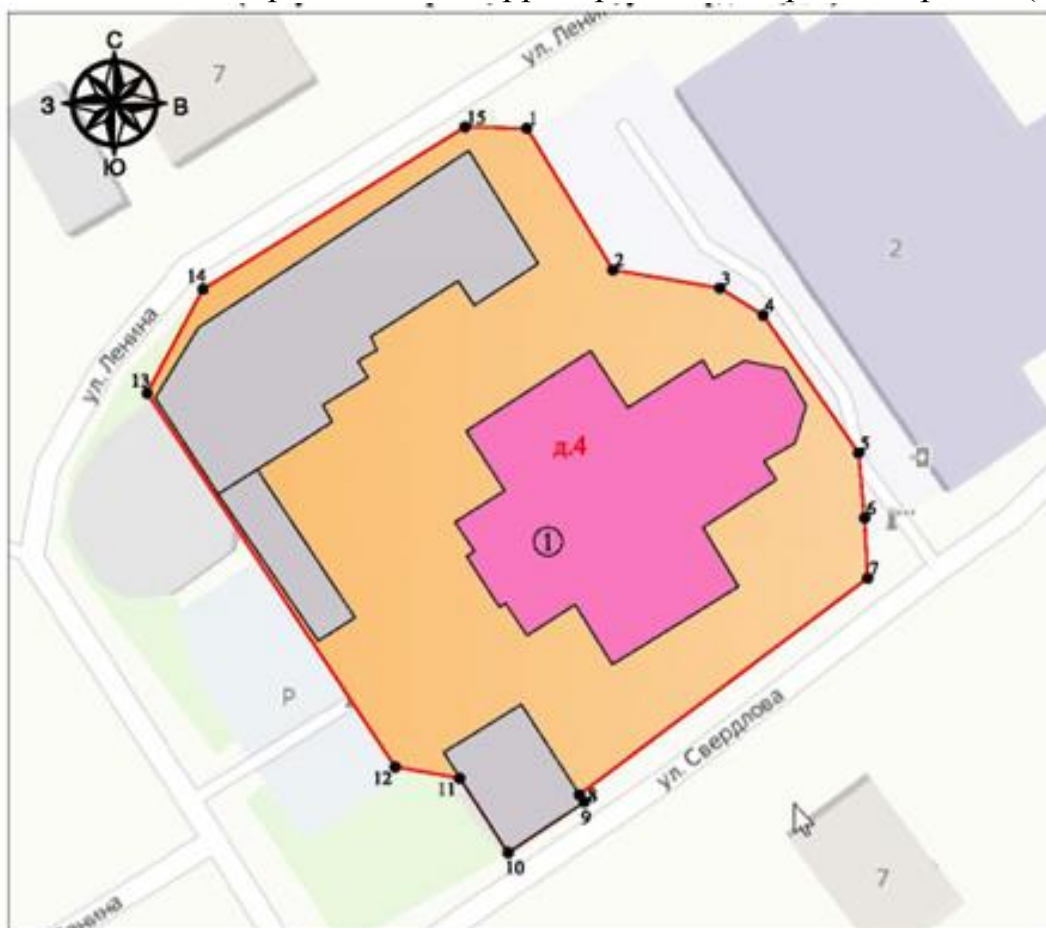

Татарстан Республикасы Мәдәни
мирас объектларын саклау
комитетының 2023 елның 23
ноябрдәгә 880-П боерыгына
кушымта

Татарстан Республикасы, Тәтеш шәһәре, Свердлов урамы, 79 йорт адресы буенча
урнашкан «Шәһәр идарәсе бинасы, XX гасыр башы» жирле (муниципаль)
әһәмияттәгә мәдәни мирас объекты территориясе чикләре

Татарстан Республикасы, Тәтеш шәһәре, Свердлов урамы, 79 йорт адресы буенча
урнашкан «Шәһәр идарәсе бинасы, XX гасыр башы» жирле (муниципаль)
әһәмияттәгә мәдәни мирас объекты территориясе чикләренәң картасы (схемасы)

Условные обозначения:

Масштаб 1:500

- ① Объект культурного наследия наследия местного (муниципального) значения «Троицкий собор, 1777 г.» (Республика Татарстан, г. Тетюши, ул. Свердлова, д. 2)
- Обозначение границы территории объекта культурного наследия местного (муниципального) значения «Троицкий собор, 1777 г.» (Республика Татарстан, г. Тетюши, ул. Свердлова, д. 2)
- Объект культурного наследия наследия местного (муниципального) значения «Троицкий собор, 1777 г.» (Республика Татарстан, г. Тетюши, ул. Свердлова, д. 2)
- Территория объекта культурного наследия
- Обозначение характерной поворотной точки
- Подземные хозяйственные постройки (не ценные)