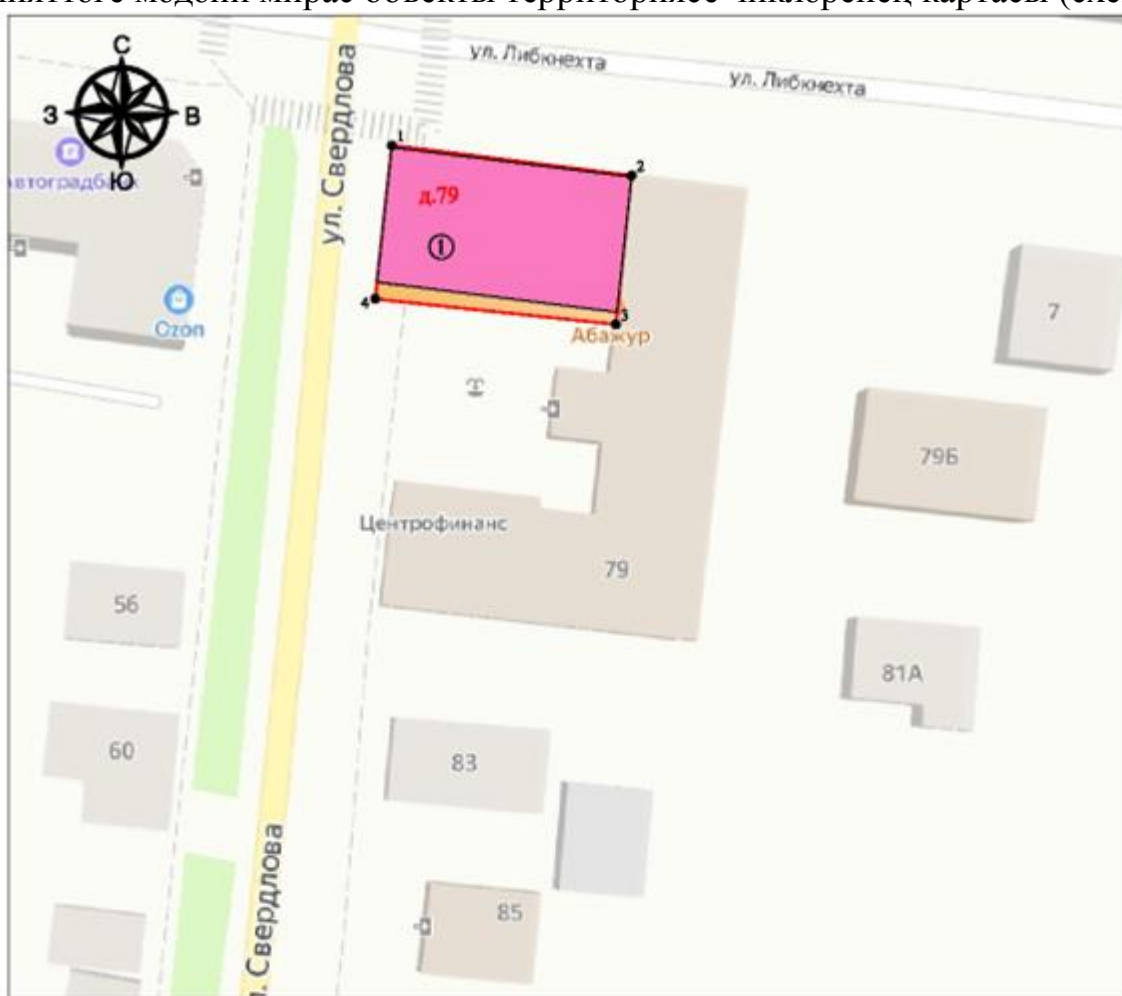

Татарстан Республикасы Мәдәни мирас объектларын саклау комитетының 2023 елның 23 ноябрәндәге 879-П боерыгына кушымта

Татарстан Республикасы, Тәтеш шәһәре, Свердлов урамы, 79 йорт адресы буенча урнашкан «Шәһәр идарәсе бинасы, XX гасыр башы» жирле (муниципаль) әһәмияттәге мәдәни мирас объекты **территориясе чикләре**

Татарстан Республикасы, Тәтеш шәһәре, Свердлов урамы, 79 йорт адресы буенча урнашкан «Шәһәр идарәсе бинасы, XX гасыр башы» жирле (муниципаль) әһәмияттәге мәдәни мирас объекты территориясе чикләренәң картасы (схемасы)

Условные обозначения:

Масштаб 1:900

- ① Объекта культурного наследия местного (муниципального) значения «Здание городской управы, начало XX в.» (Республика Татарстан, г. Тетюши, ул. Свердлова, д. 79)
- Обозначение границы территории объекта культурного наследия местного (муниципального) значения «Здание городской управы, начало XX в.» (Республика Татарстан, г. Тетюши, ул. Свердлова, д. 79)
- Объект культурного наследия местного (муниципального) значения «Здание городской управы, начало XX в.» (Республика Татарстан, г. Тетюши, ул. Свердлова, д. 79)
- Территория объекта культурного наследия
- Обозначение характерной поворотной точки