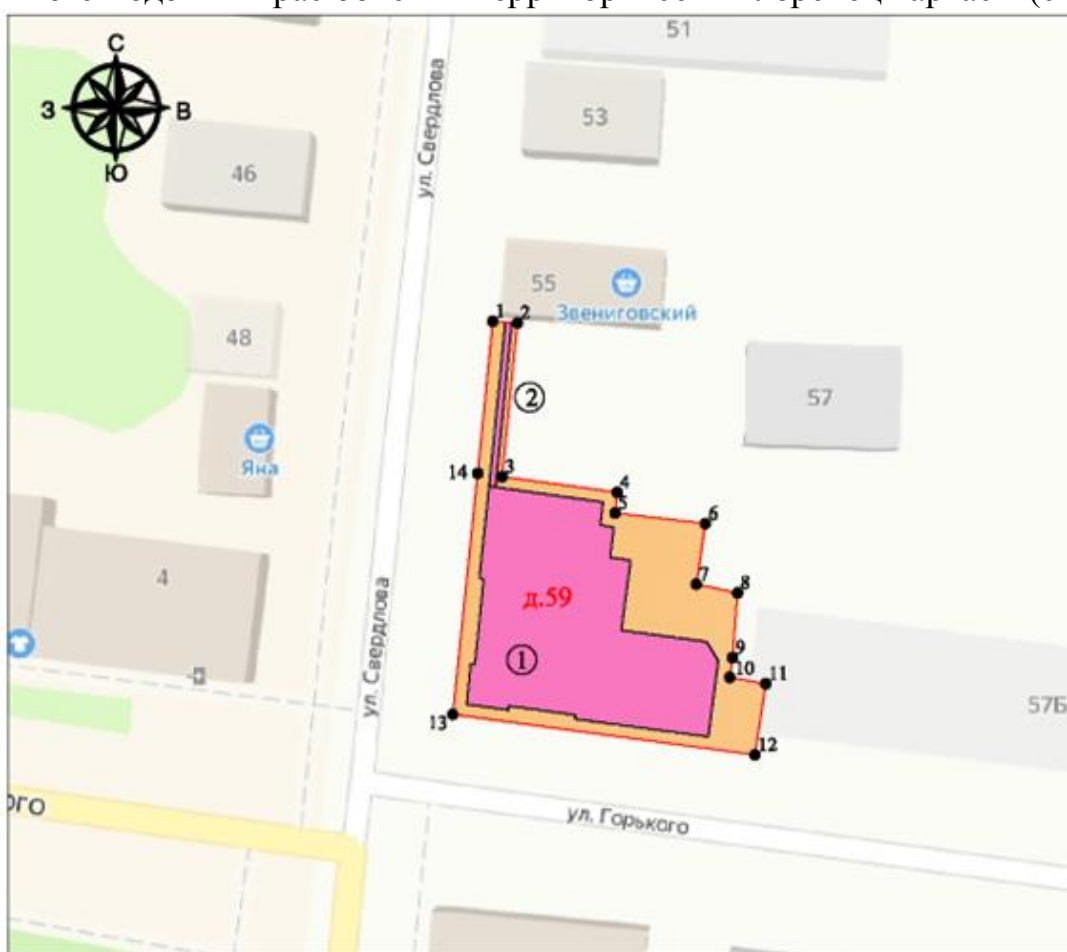

Татарстан Республикасы Мәдәни
мирас объектларын саклау
комитетының 2023 елның 23
ноябрдәгә 876-П боерыгына
кушымта

Татарстан Республикасы, Тәтеш шәһәре, Свердлов урамы, 59 йорт адресы буенча
урнашкан «Колсанов П.И. йорты 1878 -1900 еллар» жирле (муниципаль)
әһәмияттәгә мәдәни мирас объекты **территориясе чикләре**

Татарстан Республикасы, Тәтеш шәһәре, Свердлов урамы, 59 йорт адресы буенча
урнашкан «Колсанов П.И. йорты 1878 -1900 еллар» жирле (муниципаль)
әһәмияттәгә мәдәни мирас объекты территориясе чикләренең картасы (схемасы)

Условные обозначения:

Масштаб 1:500

- ① Кирпичное здание
- ② Кирпичная ограда
- Обозначение границы территории объекта культурного наследия местного (муниципального) значения «Дом П.И. Колсанова, 1878 - 1900 гг.» (Республика Татарстан, г. Тетюши, ул. Свердлова, д. 59)
- Объект культурного наследия местного (муниципального) значения «Дом П.И. Колсанова, 1878 - 1900 гг.» (Республика Татарстан, г. Тетюши, ул. Свердлова, д. 59)
- Территория объекта культурного наследия
- Обозначение характерной поворотной точки