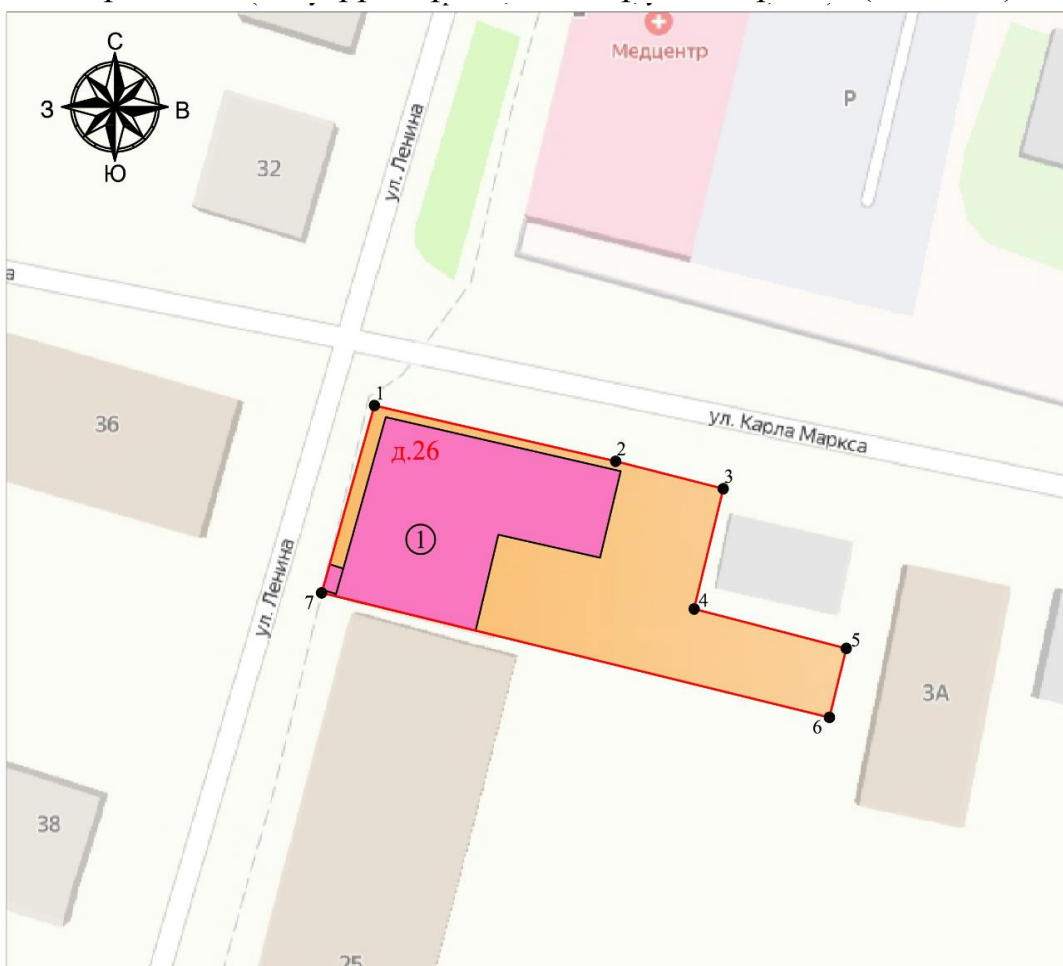

Татарстан Республикасы, Тәтеш шәһәре, Ленин урамы, 25 йорт адресы буенча
урнашкан «Серебряков йорты 1880 ел» жирле (муниципаль) әһәмияттәгә мәдәни
мирас объекты территориясе чикләренәң картасы (схемасы)