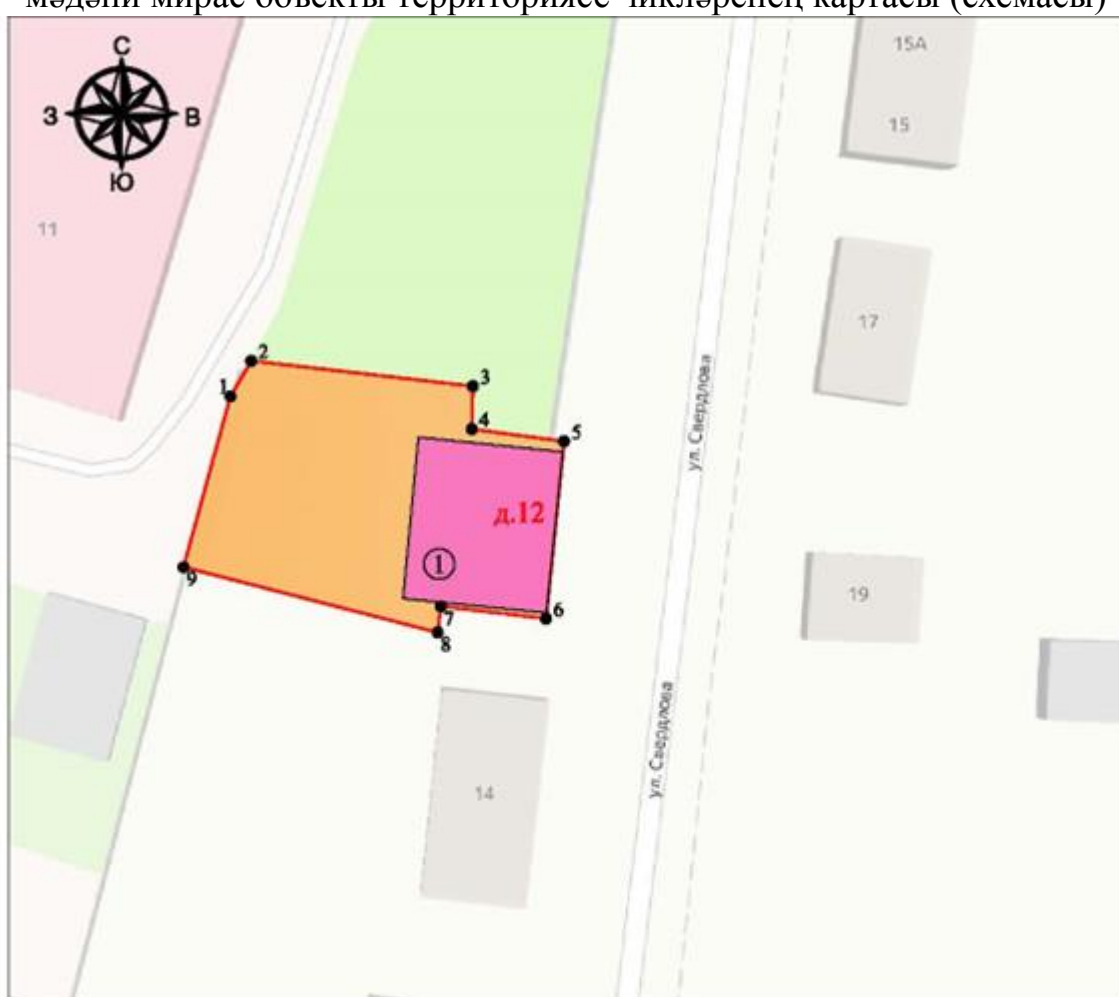

Татарстан Республикасы, Тәтеш шәһәре, Свердлов урамы, 12 йорт адресы буенча  
урнашкан «Полиция идарәсе бинасы XIX гасыр» жирле (муниципаль) әһәмияттәгә  
мәдәни мирас объекты территориясе чикләренәң картасы (схемасы)