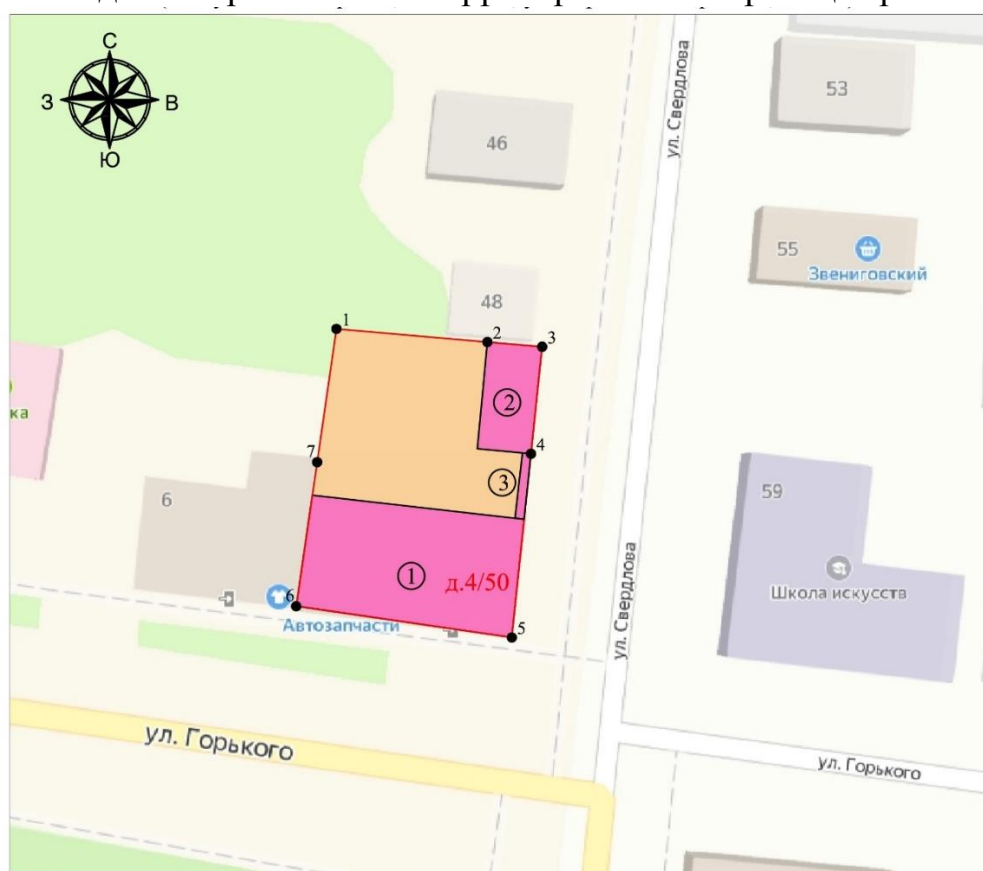

1. Бу боерыкка кушымта нигезендә Татарстан Республикасы, Тәтеш шәһәре, Горький/Свердлов урамы, 4/50 йорт адресы буенча урнашкан «Е.Д.Фокеев утары XIX гасыр ахыры» жирле (муниципаль) әһәмияттәге мәдәни мирас объекты территориясе чикләрен расларга.

2. Мәдәни мирас объектларын исәпкә алу һәм шәһәр эшчәнлегенә бүлегенә Татарстан Республикасы, Тәтеш шәһәре, Горький/Свердлов урамы, 4/50 йорт адресы буенча урнашкан «Е.Д.Фокеев утары XIX гасыр ахыры» жирле (муниципаль) әһәмияттәге мәдәни мирас объекты территориясе чикләре турындагы мәгълүматларны Россия Федерациясе халыкларының мәдәни мирас объектларының (тарихи һәм мәдәни һәйкәлләренен) бердәм дәүләт реестрына һәм Бердәм дәүләт күчемсез милек реестрына кертүне тәэмин итәргә.

Татарстан Республикасы, Тәтеш шәһәре, Горький/Свердлов урамы, 4/50 йорт адресы  
буенча урнашкан «Е.Д.Фокеев утары XIX гасыр ахыры» жирле (муниципаль)  
әһәмияттәгә мәдәни мирас объекты территориясе чикләренәң картасы (схемасы)