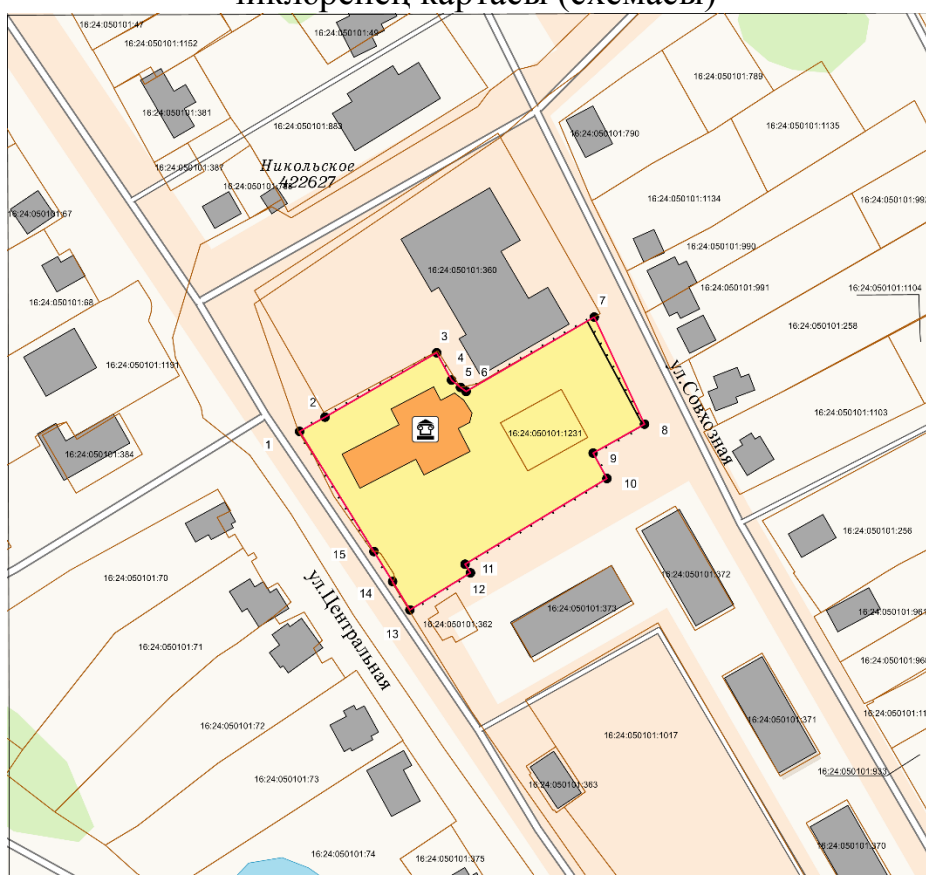

3. Бу боерыкның үтәлешен контрольдә тотуны үз өстемә алам.

Рәис

И.Н. Гуцин

Татарстан Республикасы мәдәни
мирас объектларын саклау
комитетының 2023 елның 17
ноябрдәгә 816-П боерыгына
кушымта

Татарстан Республикасы, Лаеш муниципаль районы, Никольское авыл жирлеге,
Никольское авылы, Үзәк урам, 45 йорт адресы буенча урнашкан «Никольское
чиркәве», 1848 ел төбәк әһәмияттәгә мәдәни мирас объекты **территориясе чикләре**

Татарстан Республикасы, Лаеш муниципаль районы, Никольское авыл жирлеге,
Никольское авылы, Үзәк урам, 45 йорт адресы буенча урнашкан «Никольское
чиркәве», 1848 ел төбәк әһәмияттәгә мәдәни мирас объекты территориясе
чикләренен картасы (схемасы)