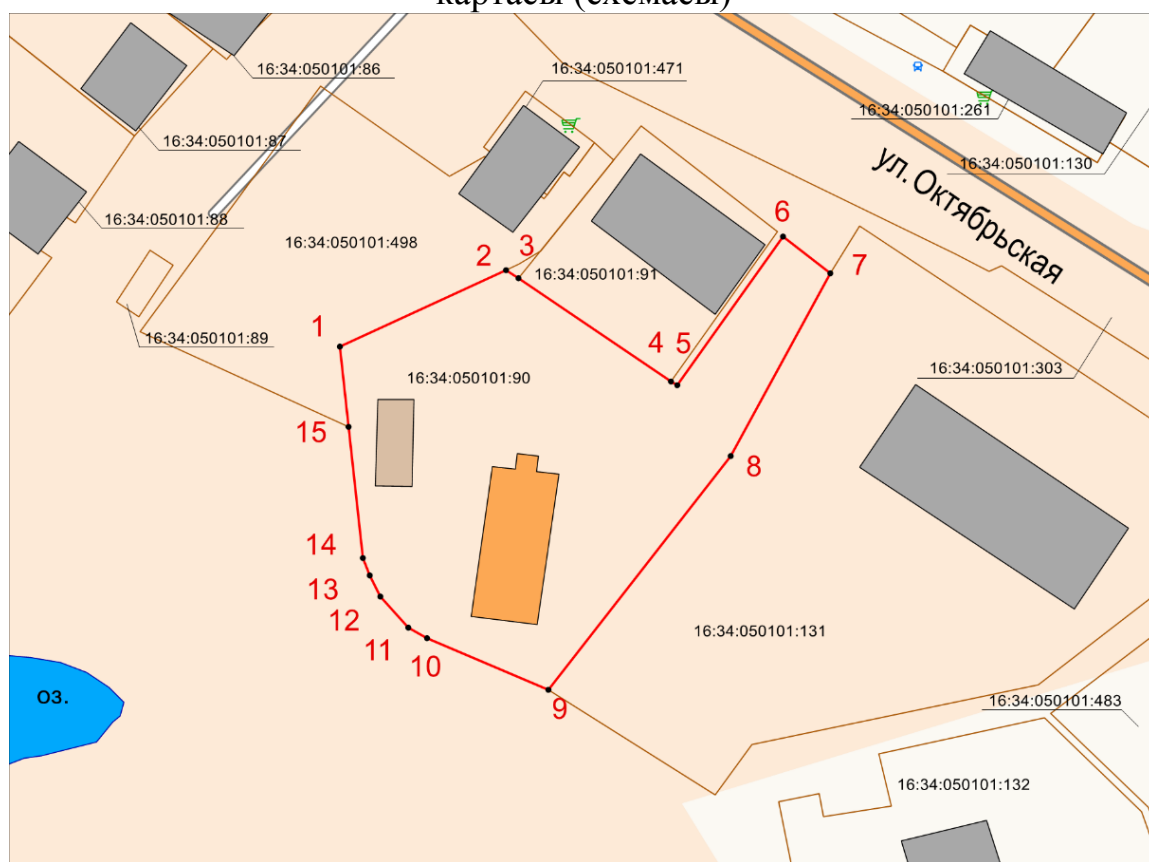

3. Бу боерыкның үтәлешен контрольдә тотуны үз өстемә алам.

Рәис

И.Н. Гушин

Татарстан Республикасы мәдәни  
мирас объектларын саклау  
комитетының 2023 елның 17  
ноябрдәгә 814-П боерыгына  
кушымта

Татарстан Республикасы, Балык Бистәсе муниципаль районы, Олы Елга авыл  
жирлеге, Олы Елга авылы, Совет урамы, 4 Б йорт адресы буенча урнашкан «Мәчет»,  
XIX гасыр төбәк әһәмияттәгә мәдәни мирас объекты **территориясе чикләре**

Татарстан Республикасы, Балык Бистәсе муниципаль районы, Олы Елга авыл  
жирлеге, Олы Елга авылы, Совет урамы, 4 Б йорт адресы буенча урнашкан «Мәчет»,  
XIX гасыр төбәк әһәмияттәгә мәдәни мирас объекты территориясе чикләренә  
картасы (схемасы)