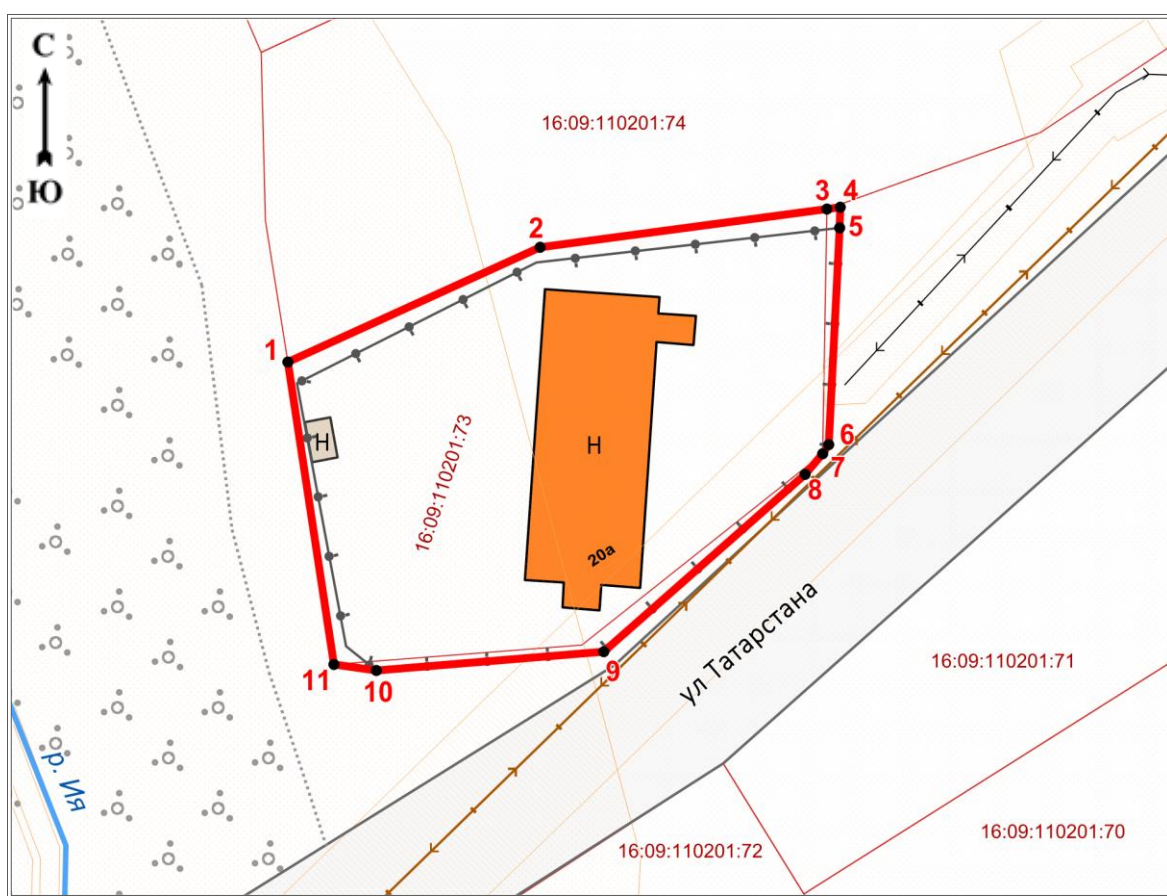

Татарстан Республикасы, Арча муниципаль районы, Яңа Кырлай авылы, Татарстан урамы, 20а йорт адресы буенча урнашкан «Мәчет», 1911 ел төбәк әһәмияттәге мәдәни мирас объекты территориясе чикләренең картасы (схемасы)