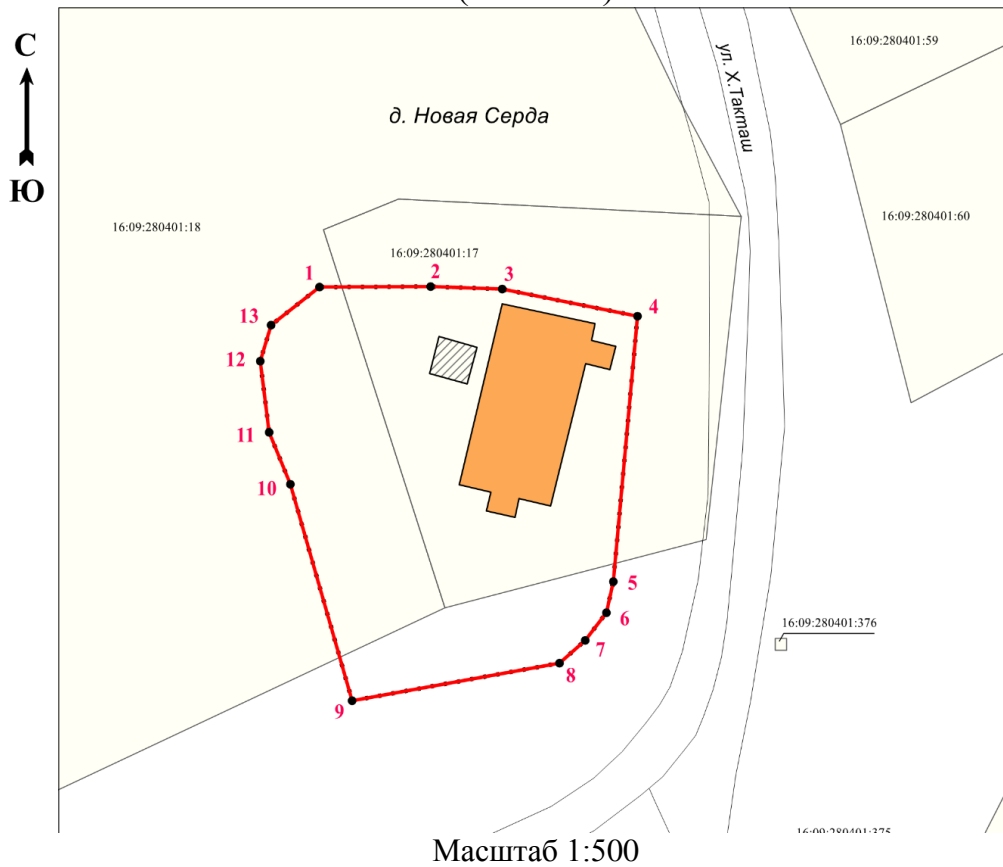

1. Бу боерыкка кушымта нигезендә Татарстан Республикасы, Арча муниципаль районы, Яңа Кенәр авыл җирлеге, Яңа Сәрдә авылы, Һ.Такташ авылы, 30 йорт адресы буенча урнашкан «Мәчет», XIX гасыр төбәк әһәмияттәге мәдәни мирас объекты территориясе чикләрен расларга.

3. Бу боерыкның үтәлешен контрольдә тотуны үз өстемә алам.

Рәис

И.Н. Гуцин

Татарстан Республикасы мәдәни
мирас объектларын саклау
комитетының 2023 елның 17
ноябрдәгә 803-П боерыгына
кушымта

Татарстан Республикасы, Арча муниципаль районы, Яңа Кенәр авыл жирлеге, Яңа Сәрдә авылы, һ.Такташ авылы, 30 йорт адресы буенча урнашкан «Мәчет», XIX гасыр төбәк әһәмияттәгә мәдәни мирас объекты территориясе чикләре

Татарстан Республикасы, Арча муниципаль районы, Яңа Кенәр авыл жирлеге, Яңа Сәрдә авылы, һ.Такташ авылы, 30 йорт адресы буенча урнашкан «Мәчет», XIX гасыр төбәк әһәмияттәгә мәдәни мирас объекты территориясе чикләренәң картасы (схемасы)

Татарстан Республикасы, Арча муниципаль районы, Яңа Кенәр авыл җирлеге, Яңа Сәрдә авылы, Н.Такташ авылы, 30 йорт адресы буенча урнашкан «Мәчет», XIX гасыр төбәк әһәмияттәге мэдәни мирас объектын территориясе чикләренәң характерлы нокталары таблицасы