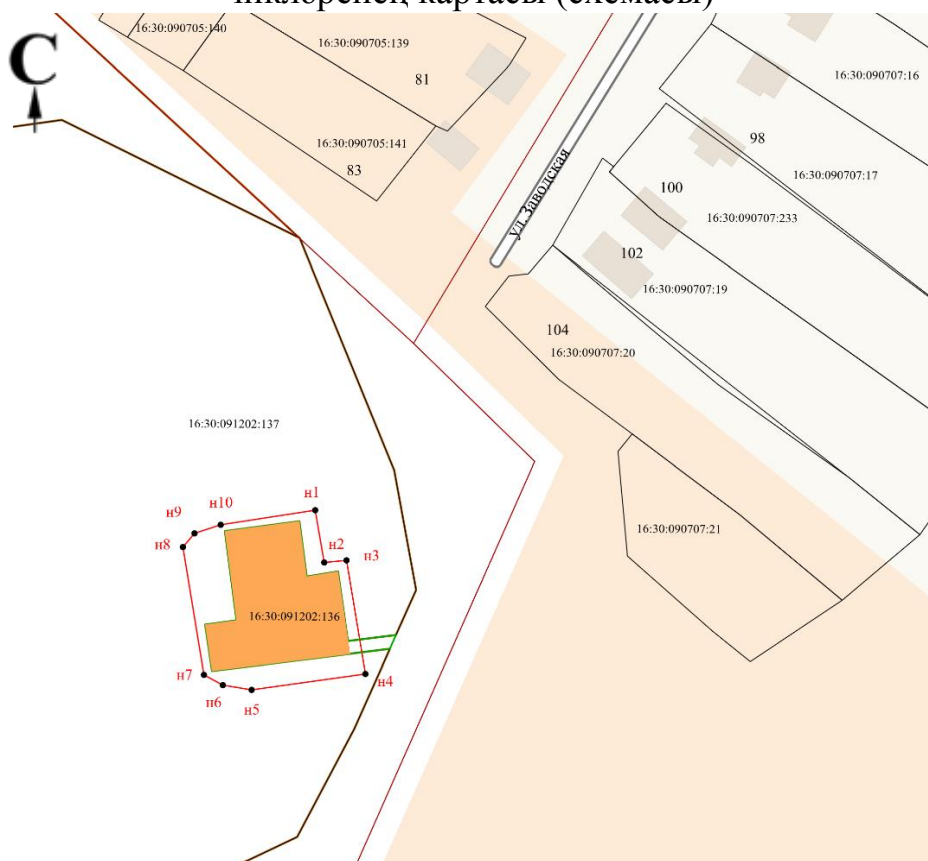

Татарстан Республикасы мәдәни
мирас объектларын саклау
комитетының 2023 елның 17
ноябрәндәге 802-П боерыгына
кушымта

Татарстан Республикасы, Түбән Кама муниципаль районы, Ширәмәт авыл жирлеге,
Ширәмәт авылы, Завод урамы, 98 йорт адресы буенча урнашкан «Күн житештерү
заводы», 1910-1912 еллар төбәк әһәмияттәге мәдәни мирас объекты территориясе
чикләре

Татарстан Республикасы, Түбән Кама муниципаль районы, Ширәмәт авыл жирлеге,
Ширәмәт авылы, Завод урамы, 98 йорт адресы буенча урнашкан «Күн житештерү
заводы», 1910-1912 еллар төбәк әһәмияттәге мәдәни мирас объекты территориясе
чикләренәң картасы (схемасы)

Масштаб 1:1200

Кулланыла торган шартлы билгеләр һәм атамалар:

	– «Күн житештерү заводы», 1910-1912 еллар мәдәни мирас объекты
1 – 10	- мәдәни мирас объекты территориясе чикләре
	- мәдәни мирас объекты территориясе чигенәң характерлы ноктасының номеры
	- жир кишәрлегенәң чикләре
16:30:091202:136	- жир кишәрлегенәң кадастр номеры