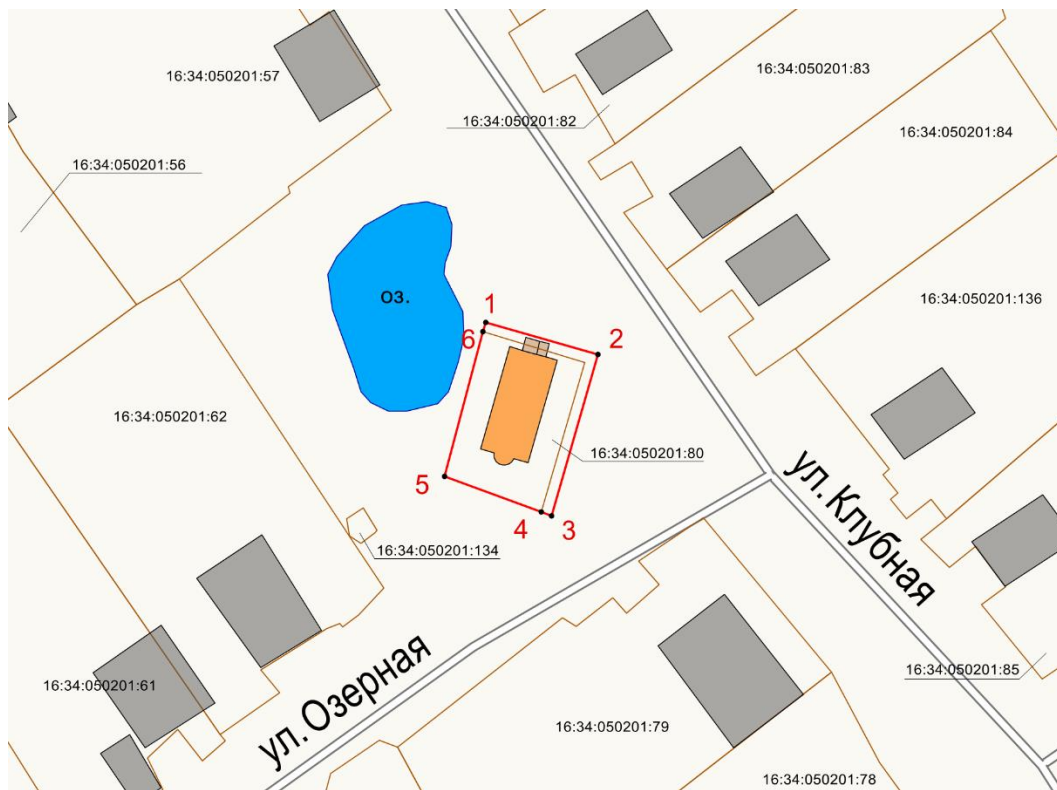

1. Бу боерыкка кушымта нигезендә Татарстан Республикасы, Балык Бистәсе муниципаль районы, Сабакай урамы, Клуб урамы, 3 А йорт адресы буенча урнашкан «Агач мәчет», XIX гасыр төбәк эһәмияттәге мәдәни мирас объекты территориясе чикләрен расларга.

2. Мәдәни мирас объектларын исәпкә алу һәм шәһәр төзелеше эшчәнлегенә бүлегенә Татарстан Республикасы, Балык Бистәсе муниципаль районы, Сабакай урамы, Клуб урамы, 3 А йорт адресы буенча урнашкан «Агач мәчет», XIX гасыр төбәк эһәмияттәге мәдәни мирас объекты территориясе чикләре турында мәгълүматларны Россия Федерациясе халыкларының Бердәм дәүләт күчәмсез милек реестрына һәм мәдәни мирас объектларының (тарих һәм мәдәният һәйкәлләренен) бердәм дәүләт реестрына кертүне тәэмин итәргә.

3. Бу боерыкның үтәлешен контрольдә тотуны үз өстемә алам.

Рәис

И.Н. Гушин

Татарстан Республикасы мәдәни
мирас объектларын саклау
комитетының 2023 елның 17
ноябрдәгә 793-П боерыгына
кушымта

Татарстан Республикасы, Балык Бистәсе муниципаль районы, Сабакай урамы, Клуб урамы, 3 А йорт адресы буенча урнашкан «Агач мәчет», XIX гасыр төбәк әһәмияттәгә мәдәни мирас объекты территориясе чикләре

Татарстан Республикасы, Балык Бистәсе муниципаль районы, Сабакай урамы, Клуб урамы, 3 А йорт адресы буенча урнашкан «Агач мәчет», XIX гасыр төбәк әһәмияттәгә мәдәни мирас объекты территориясе чикләренәң картасы (схемасы)