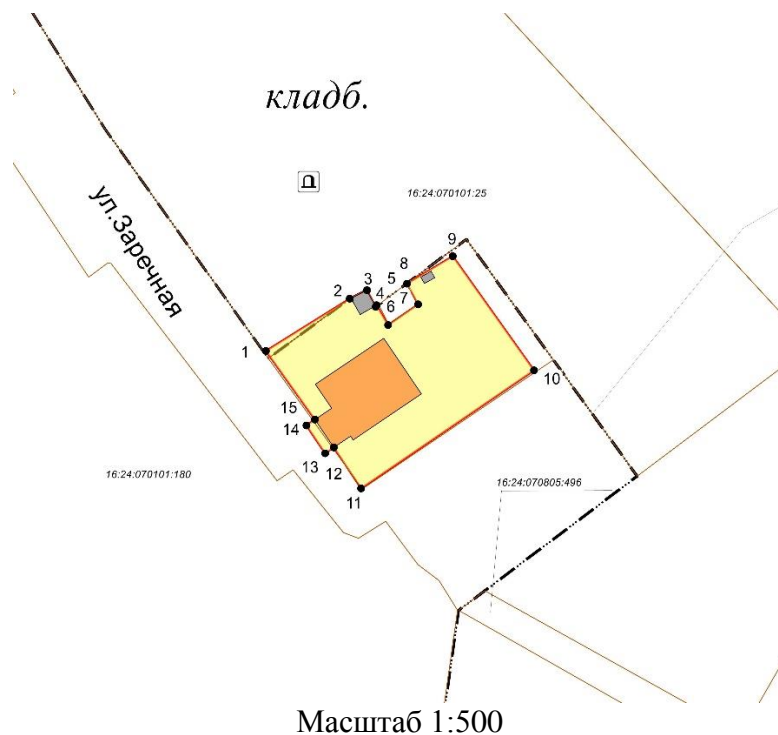

3. Бу боерыкның үтәлешен контрольдә тотуны үз өстемә алам.

Рәис

И.Н. Гушин

Татарстан Республикасы мәдәни
мирас объектларын саклау
комитетының 2023 елның 17
ноябрдәге 791-П боерыгына
кушымта

Татарстан Республикасы, Лаеш муниципаль районы, Егорьево авыл җирлеге,
Егорьево авылы, Елга арьягы урамы, 4 йорт, Чемодурова А.Ф – каберлеге –
Егорьево авылы, зират адресы буенча урнашкан «Державин Р.Н. һәм Горина Ф.А -
Россия шагыйре Г.Р.Державинның эти-әнисе – чиркәүне оештыручылар каберләре
белән Богоявление чиркәве», 1769 ел төбәк эһәмияттәге мәдәни мирас объекты
территориясе чикләре

Татарстан Республикасы, Лаеш муниципаль районы, Егорьево авыл җирлеге,
Егорьево авылы, Елга арьягы урамы, 4 йорт, Чемодурова А.Ф – каберлеге –
Егорьево авылы, зират адресы буенча урнашкан «Державин Р.Н. һәм Горина Ф.А -
Россия шагыйре Г.Р.Державинның эти-әнисе – чиркәүне оештыручылар каберләре
белән Богоявление чиркәве», 1769 ел төбәк эһәмияттәге мәдәни мирас объекты
территориясе чикләренең картасы (схемасы)

Кулланыла торган шартлы билгеләр һәм атамалар:

	– «Державин Р.Н. һәм Горина Ф.А - Россия шагыйре Г.Р.Державинның эти-әнисе – чиркәүне оештыручылар каберләре белән Богоявление чиркәве», 1769 ел мәдәни мирас объекты
	- мәдәни мирас объекты территориясе чиге