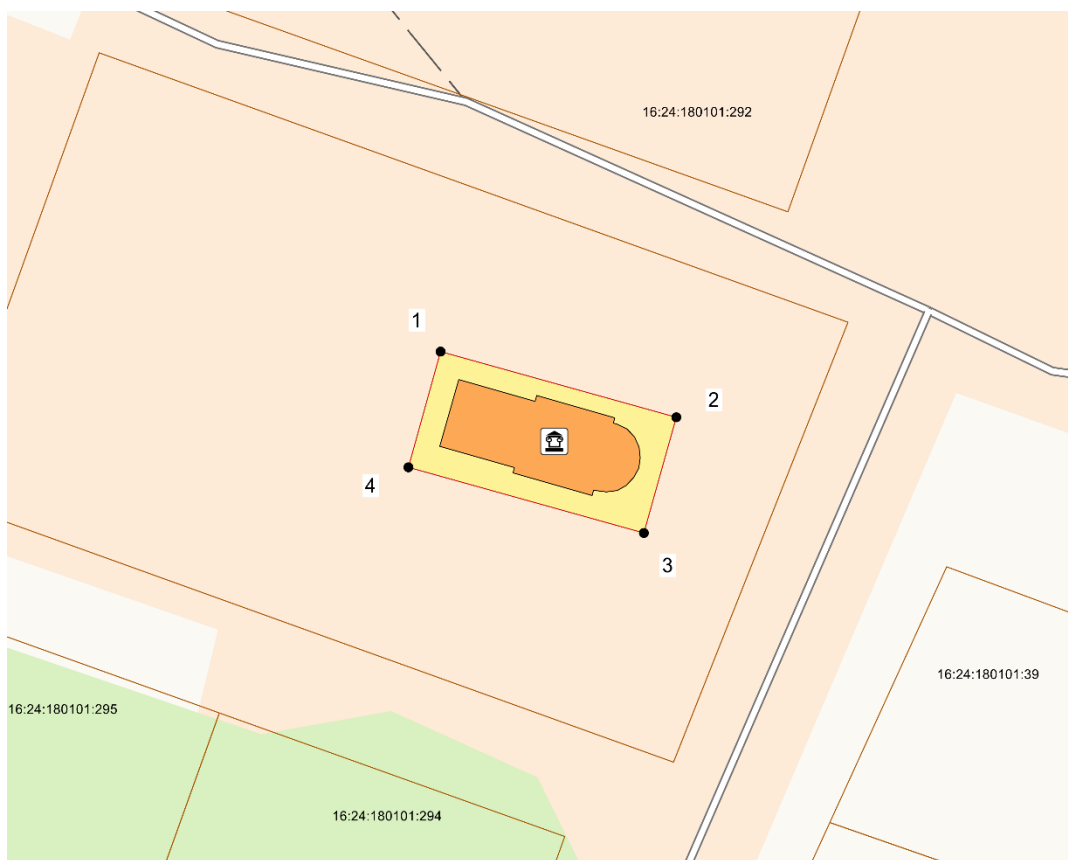

Татарстан Республикасы, Лаеш муниципаль районы, Көөк авыл жирлеге, Көөк
авылы, Үзәк урам адресы буенча урнашкан «Покров чиркәве», 1880 ел төбәк
әһәмияттәгә мәдәни мирас объекты территориясе чикләренең картасы (схемасы)