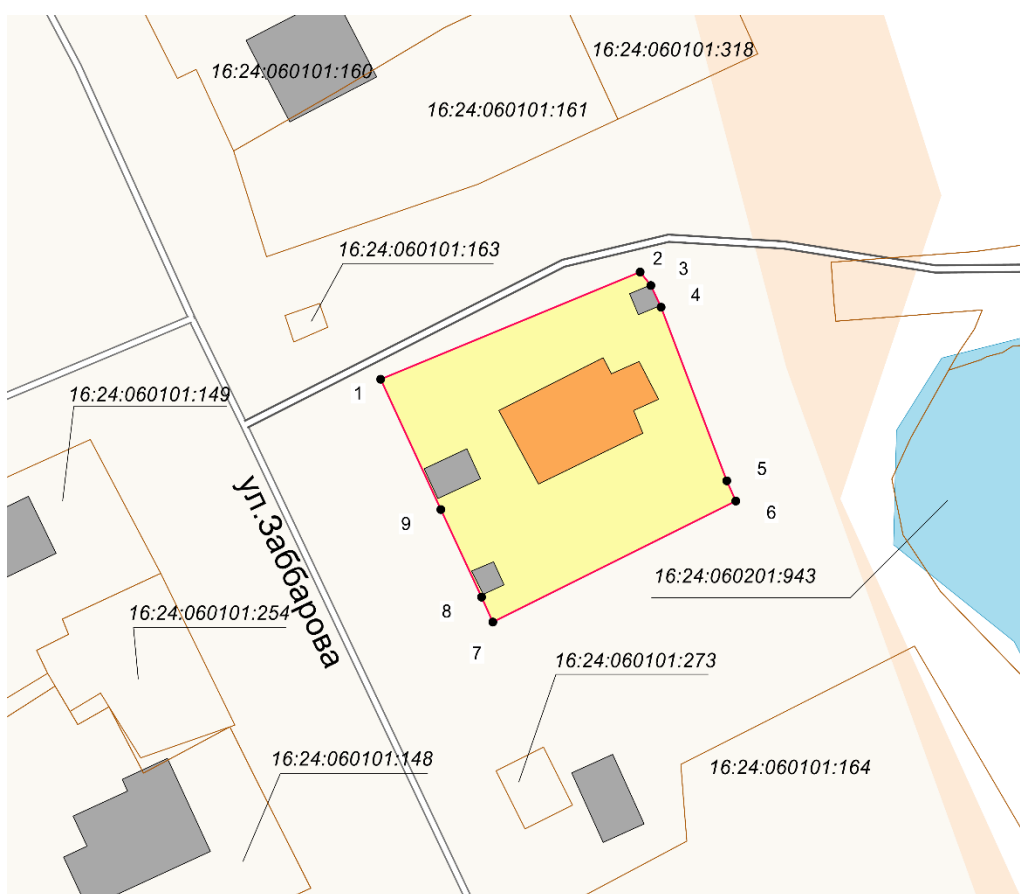

3. Бу боерыкның үтәлешен контрольдә тотуны үз өстемә алам.

Рәис

И.Н. Гушин

Татарстан Республикасы мәдәни
мирас объектларын саклау
комитетының 2023 елның 17
ноябрдәгә 789-П боерыгына
кушымта

Татарстан Республикасы, Лаеш муниципаль районы, Державино авыл жирлеге,
Державино авылы, Жаббаров урамы, 49 йорт адресы буенча урнашкан «Никольский
чиркәве», 1715 ел, 1883 ел төбәк әһәмияттәгә мәдәни мирас объекты территориясе
чикләре

Татарстан Республикасы, Лаеш муниципаль районы, Державино авыл жирлеге,
Державино авылы, Жаббаров урамы, 49 йорт адресы буенча урнашкан «Никольский
чиркәве», 1715 ел, 1883 ел төбәк әһәмияттәгә мәдәни мирас объекты территориясе
чикләренең картасы (схемасы)