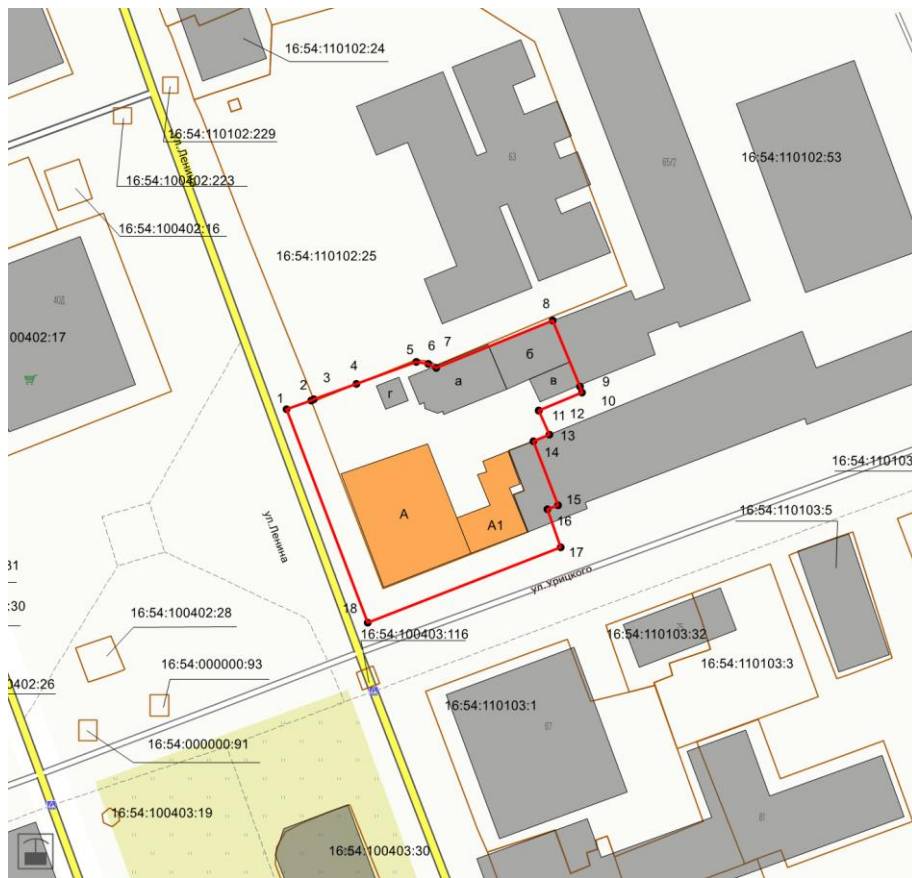

Татарстан Республикасы, Чистай муниципаль районы, Чистай шәһәре, Ленин урамы,
65 йорт адресы буенча урнашкан «Торак йорт», XIX гасырның 2 нче яртысы жирле
(муниципаль) әһәмияттәгә мәдәни мирас объекты территориясе чикләрененен
картасы (схемасы)