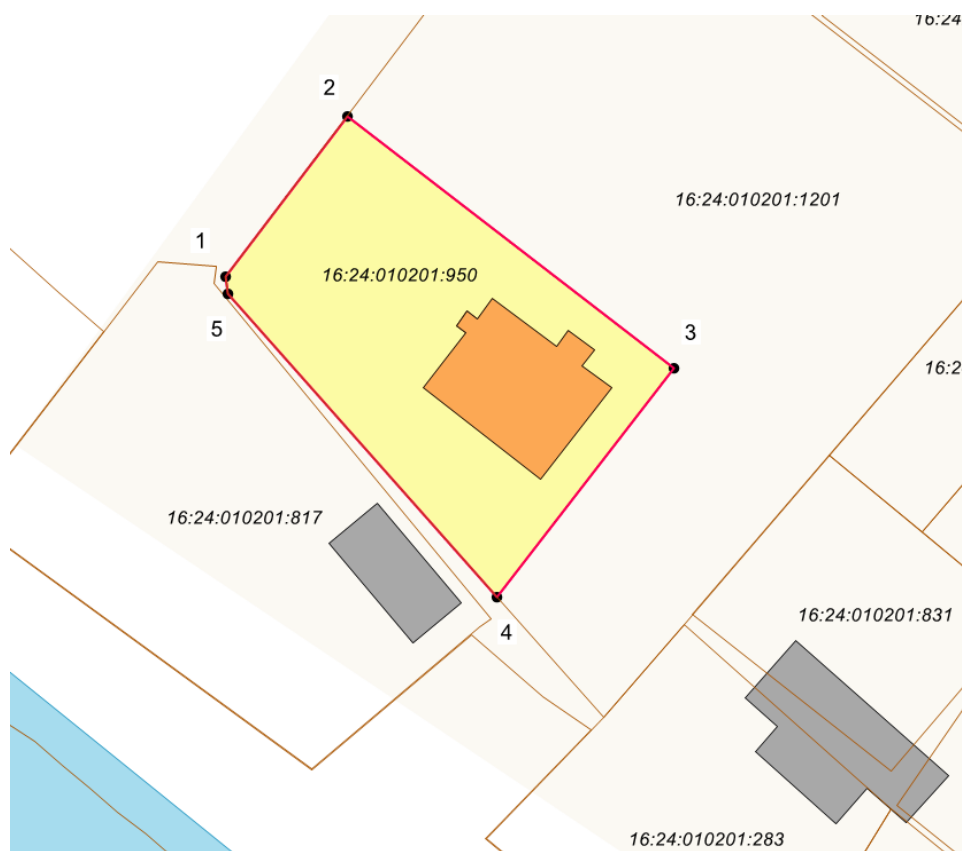

Масштаб 1:500

Кулланыла торган шартлы билгеләр һәм атамалар:

	– «Нормацкий утары», XVIII гасыр уртасы мәдәни мирас объекты
	- мәдәни мирас объекты территориясе чикләре
1 – 5	- мәдәни мирас объекты территориясе чигенең характерлы ноктасының номеры
	- жир кишәрлеге чиге
16:24:010201:950	- жир кишәрлегенең кадастр номеры