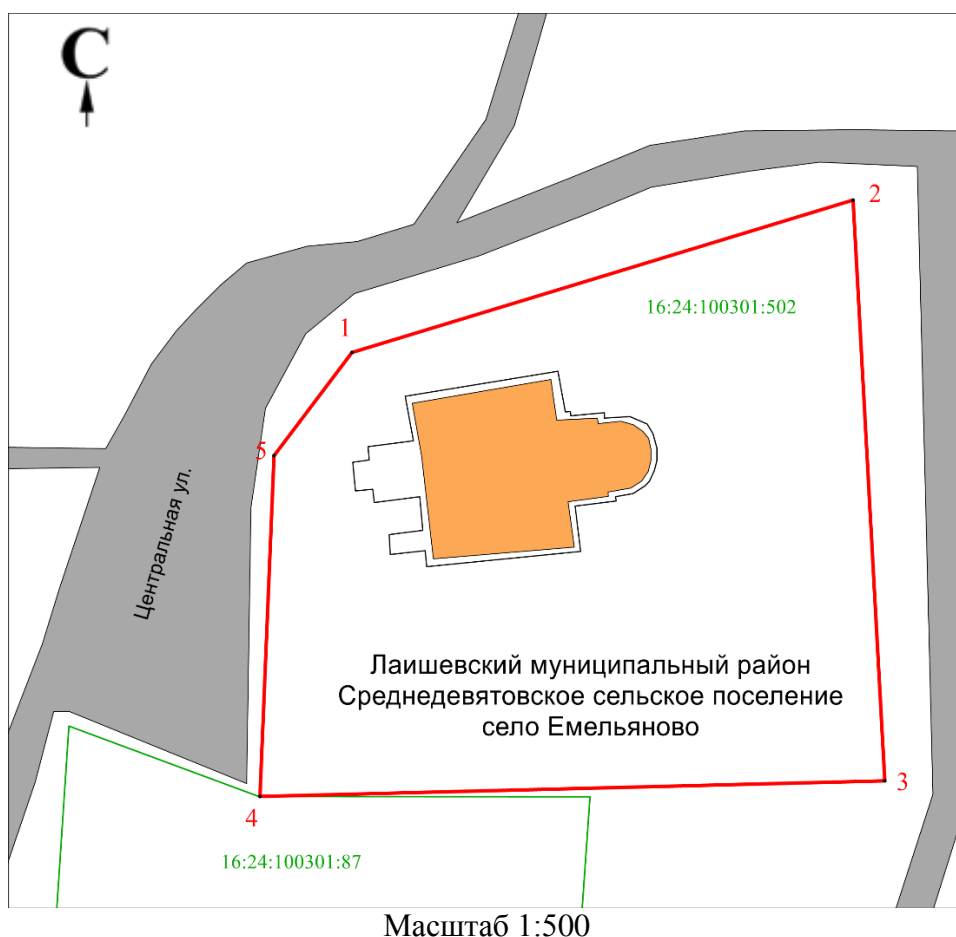

3. Бу боерыкның үтәлешен контрольдә тотуны үз өстемә алам.

Рәис

И.Н. Гушин

Татарстан Республикасы
 Мәдәни мирас объектларын
 саклау комитетының
 2023 елның 10 ноябрәндәге
 771-П боерыгына кушымта

Татарстан Республикасы, Лаеш муниципаль районы, Среднее Девятово авыл жирлеге, Емельяново авылы, Үзәк урам, 1 Б йорт адресы буенча урнашкан «Изге Ана хөрмәтенә чиркәү», 1784 ел төбәк әһәмиятендәге мәдәни мирас объекты **территориясе чикләре**

Татарстан Республикасы, Лаеш муниципаль районы, Среднее Девятово авыл жирлеге, Емельяново авылы, Үзәк урам, 1 Б йорт адресы буенча урнашкан «Изге Ана хөрмәтенә чиркәү», 1784 ел төбәк әһәмиятендәге мәдәни мирас объекты территориясе чикләренең картасы (схемасы)