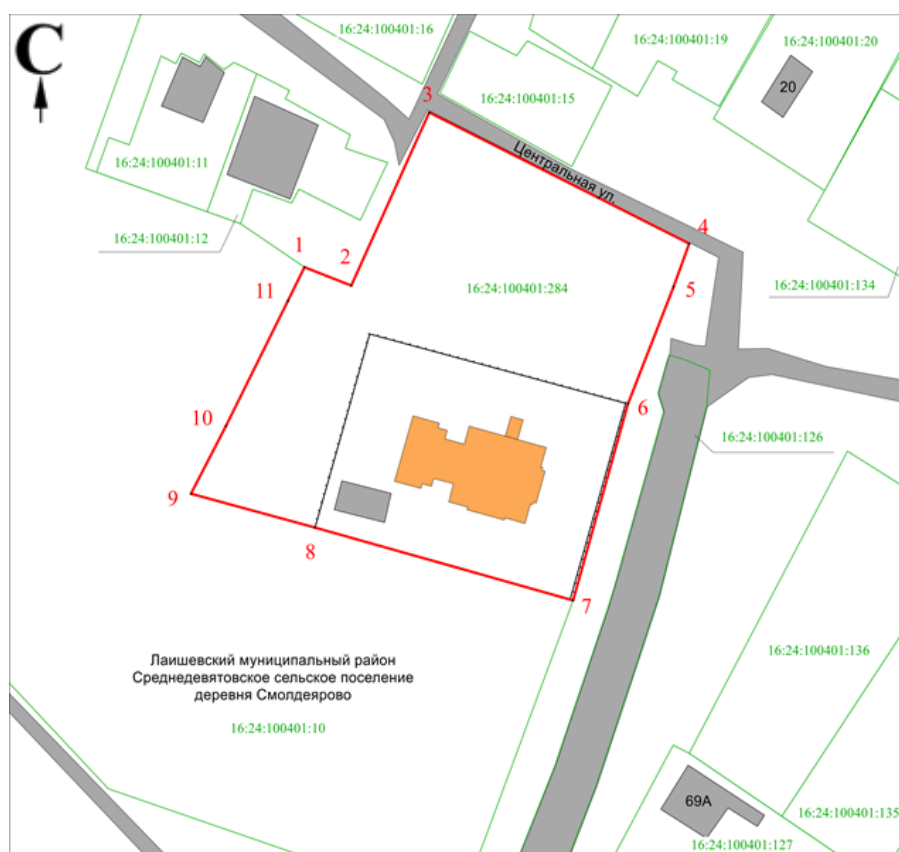

Татарстан Республикасы, Лаеш муниципаль районы, Среднее Девятово авыл жирлеге, Смолдеярово авылы, Үзәк урам, 13 йорт адресы буенча урнашкан «Казан Изге Ана исемендәге чиркәү», 1907 ел төбәк әһәмиятендәге мәдәни мирас объекты  
 территориясе чикләренәң картасы (схемасы)