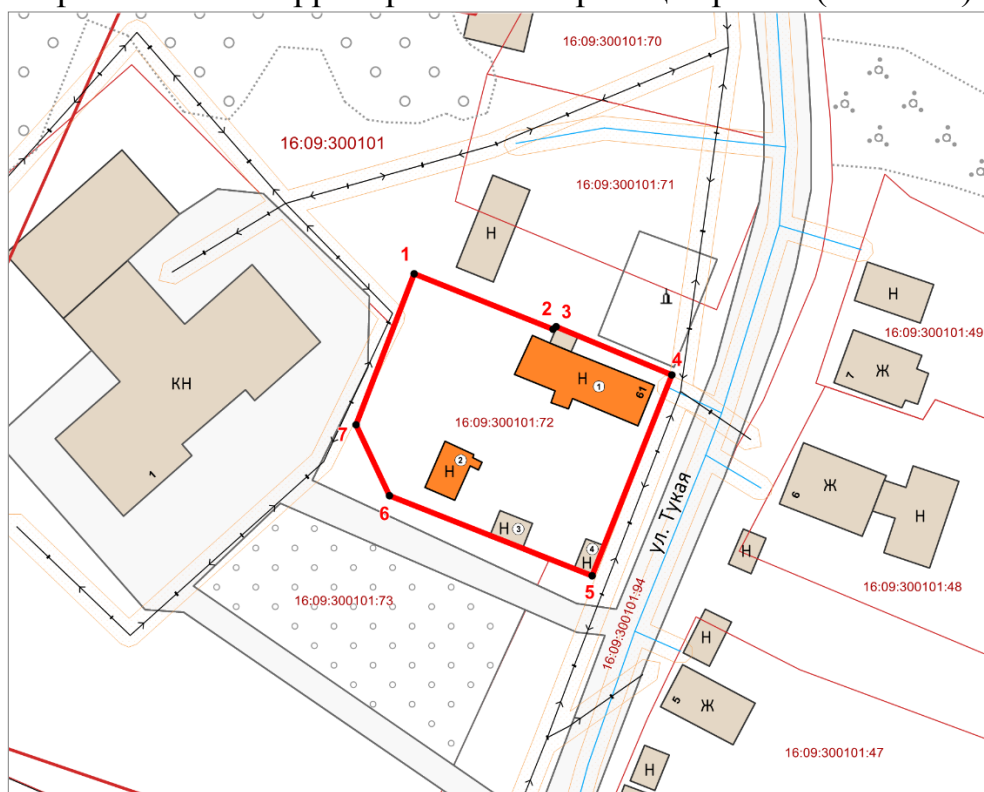

Татарстан Республикасы Мәдәни мирас объектларын саклау комитетының 2023 елның 31 октябрәндәге 718-П боерыгына кушымта

Татарстан Республикасы, Арча муниципаль районы, Кошлавич авылы, Тукай урамы, 61 йорт адресы буенча урнашкан «1886 елның 26 апрелендә шагыйрь Габдулла Тукай туган мулла М.М.Тукаев утары», 1886 ел төбәк әһәмияттәге мәдәни мирас объекты территориясе чикләре

Татарстан Республикасы, Арча муниципаль районы, Кошлавич авылы, Тукай урамы, 61 йорт адресы буенча урнашкан «1886 елның 26 апрелендә шагыйрь Габдулла Тукай туган мулла М.М.Тукаев утары», 1886 ел төбәк әһәмияттәге мәдәни мирас объекты территориясе чикләренәң картасы (схемасы)

Масштаб 1:1000

Используемые условные знаки и обозначения:

	– «1886 елның 26 апрелендә шагыйрь Габдулла Тукай туган мулла М.М.Тукаев утары», 1886 ел мәдәни мирас объекты: 1. Музей-йорт 2. Мулла Тукаев йорты
	- мәдәни мирас объекты территориясе чикләре
	- мәдәни мирас объекты территориясе чигенәң характерлы ноктасы
	- жир кишәрлеге чиге
16:09:300101:72	- жир кишәрлегенәң кадастр номеры