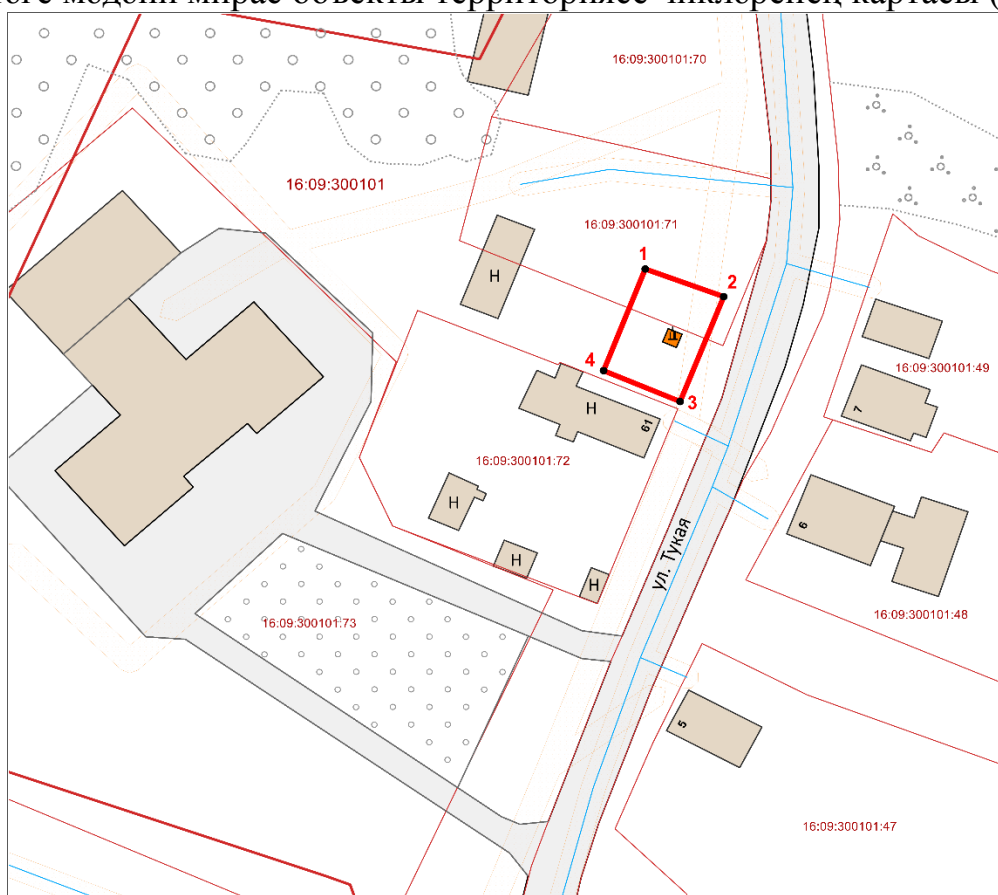

Татарстан Республикасы Мәдәни
мирас объектларын саклау
комитетының 2023 елның 31
октябрэндәге 717-П боерыгына
кушымта

Татарстан Республикасы, Арча муниципаль районы, Кошлавич авылы, Тукай урамы
адресы буенча урнашкан «Габдулла Тукай бюсты», 1956 ел төбәк әһәмияттәге
мәдәни мирас объекты территориясе чикләре

Татарстан Республикасы, Арча муниципаль районы, Кошлавич авылы, Тукай
урамы адресы буенча урнашкан «Габдулла Тукай бюсты», 1956 ел төбәк
әһәмияттәге мәдәни мирас объекты территориясе чикләренен картасы (схемасы)

Масштаб 1:500

Кулланыла торган шартлы билгеләр һәм атамалар:

	– «Габдулла Тукай бюсты», 1956 ел мәдәни мирас объекты
	- мәдәни мирас объекты территориясе чикләре
	- мәдәни мирас объекты территориясе чигенең характерлы борылыш ноктасы
	– жир кишәрлеге чиге
16:09:300101:71	- жир кишәрлегенен кадастр номеры