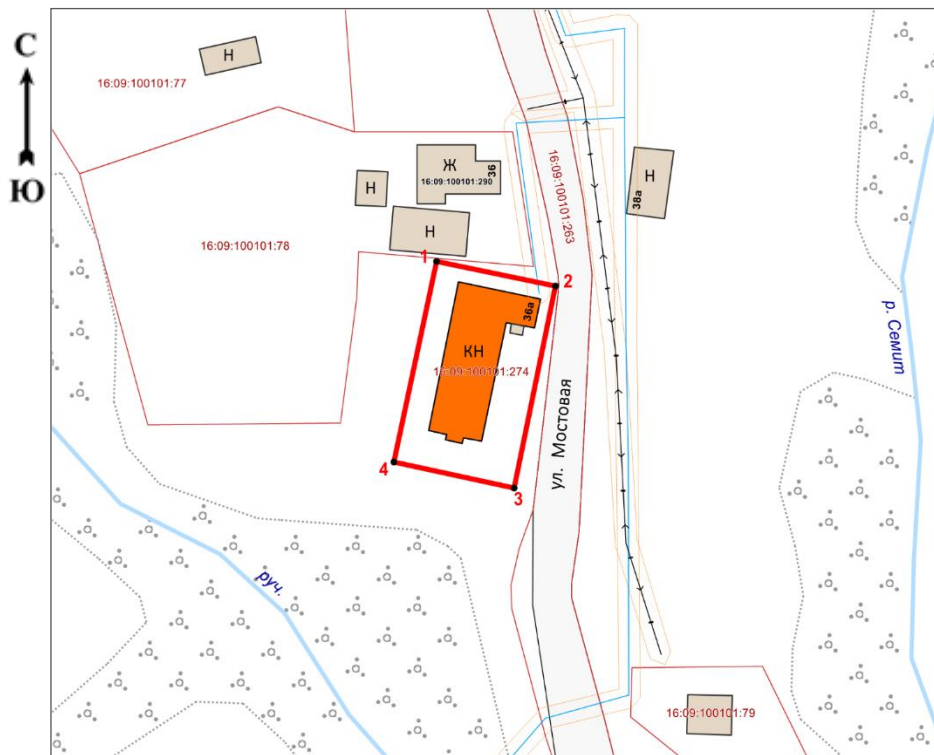

Татарстан Республикасы, Арча муниципаль районы, Кышкар авылы, Күпер урамы,
36а адресы буенча урнашкан «Мәчет - мәдрәсә», 1774 ел төбәк әһәмияттәге мәдәни
мирас объекты территориясе чикләренең картасы (схемасы)