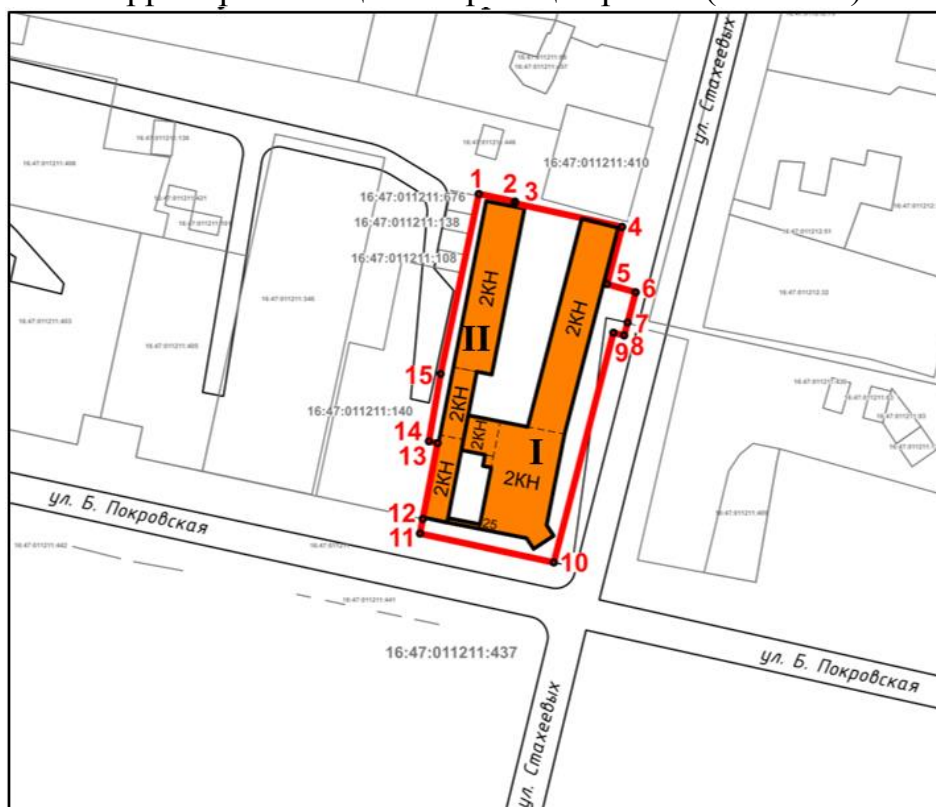

Татарстан Республикасы Мәдәни
мирас объектларын саклау
комитетының 2023 елның 29
сентябрдәгә 596-П боерыгына
кушымта

Татарстан Республикасы, Алабуга муниципаль районы, Алабуга шәһәре, Большая Покровская урамы, 25 йорт, 25а йорт адресы буенча урнашкан «Сәүдәгәр Стахеев йорт-конторы», XIX гасыр башы төбәк әһәмиятендәгә мәдәни мирас объекты
территориясенә чикләре

Татарстан Республикасы, Алабуга муниципаль районы, Алабуга шәһәре, Большая Покровская урамы, 25 йорт, 25а йорт адресы буенча урнашкан «Сәүдәгәр Стахеев йорт-конторы», XIX гасыр башы төбәк әһәмиятендәгә мәдәни мирас объекты
территориясенә чикләренә картасы (схемасы)

Масштаб 1:1000

Кулланыла торган шартлы билгеләр һәм атамалар:

	I - «Сәүдәгәр Стахеевның йорт-конторасы» мәдәни мирас объекты (ансамбль) II - «Флигель» мәдәни мирас объекты
	– мәдәни мирас объекты территориясә чиге
1 – 15	– мәдәни мирас объекты территориясә чигенә характерлы ноктасы номеры
	– жир кишәрлекләре чикләре
16:47:011211:92	– жир кишәрлегенә кадастр номеры